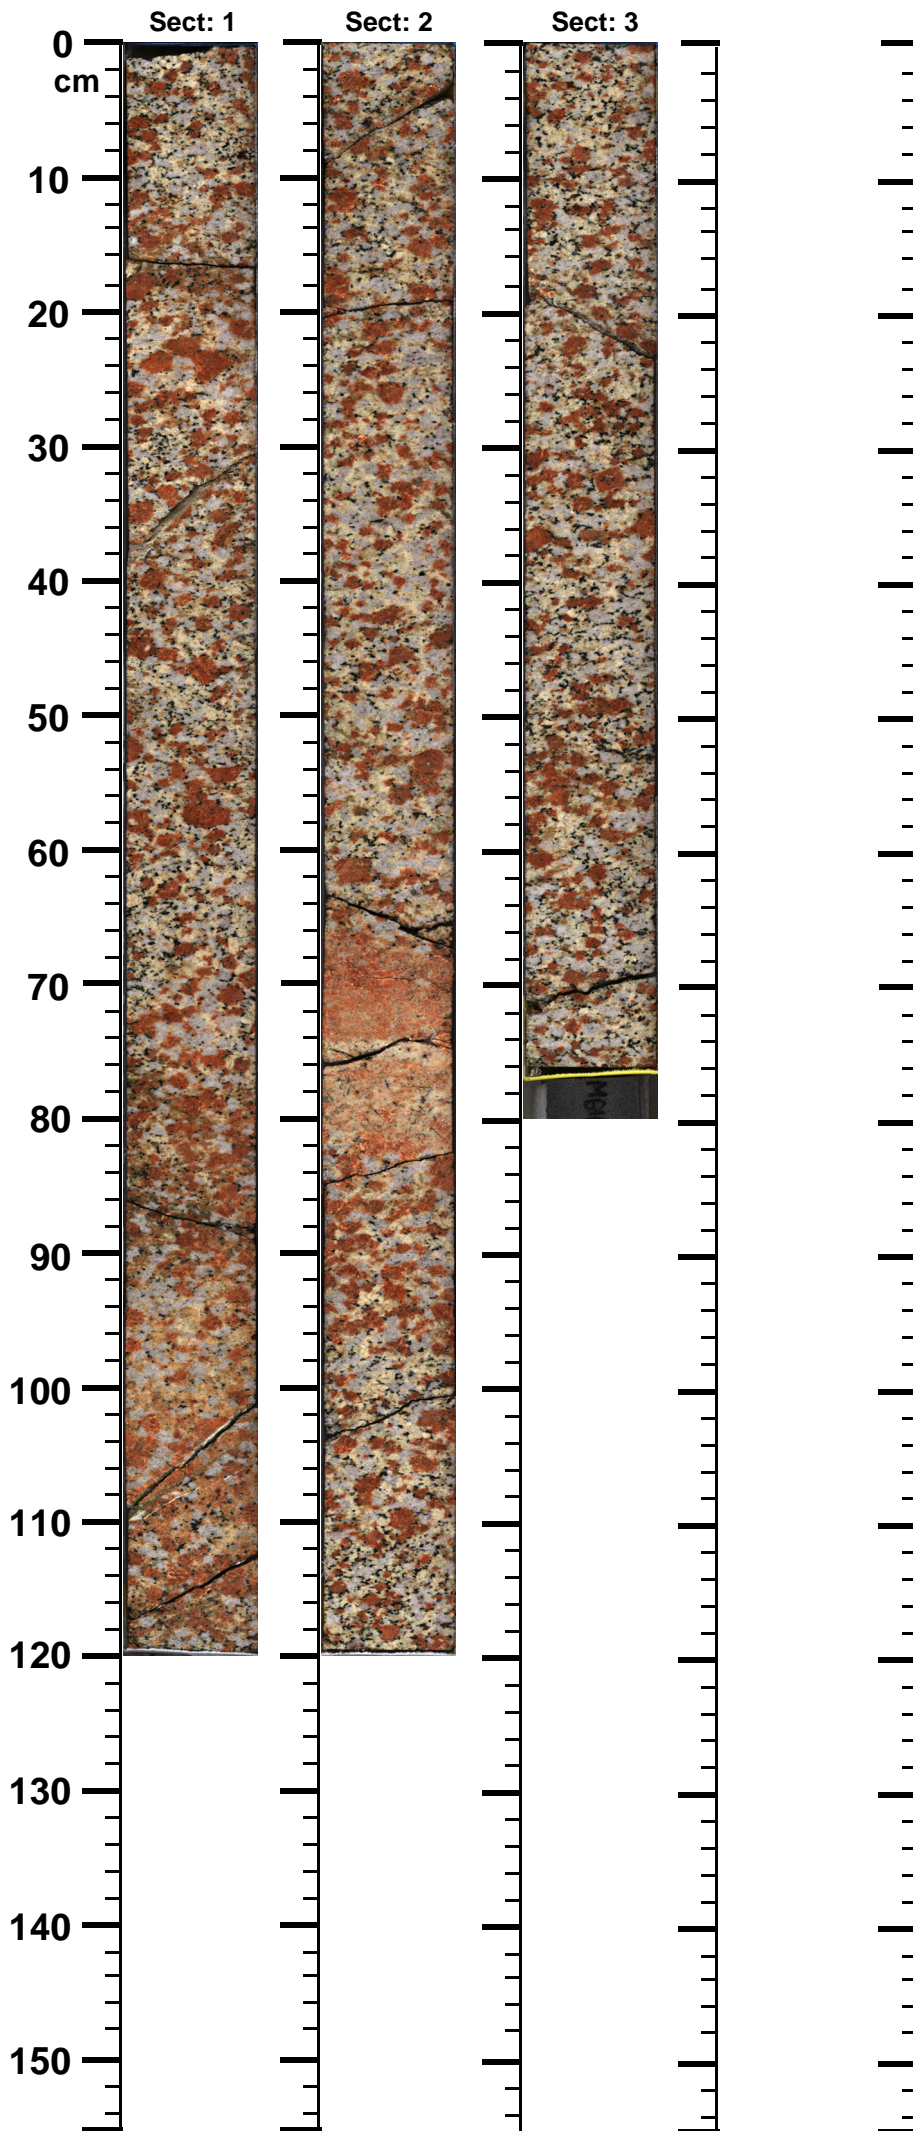

Expedition

364

Site

77

Hole

A

Core

253-R

Top

1178.59

Bottom

1181.67

(m)

364 - M0077 - A - 253R