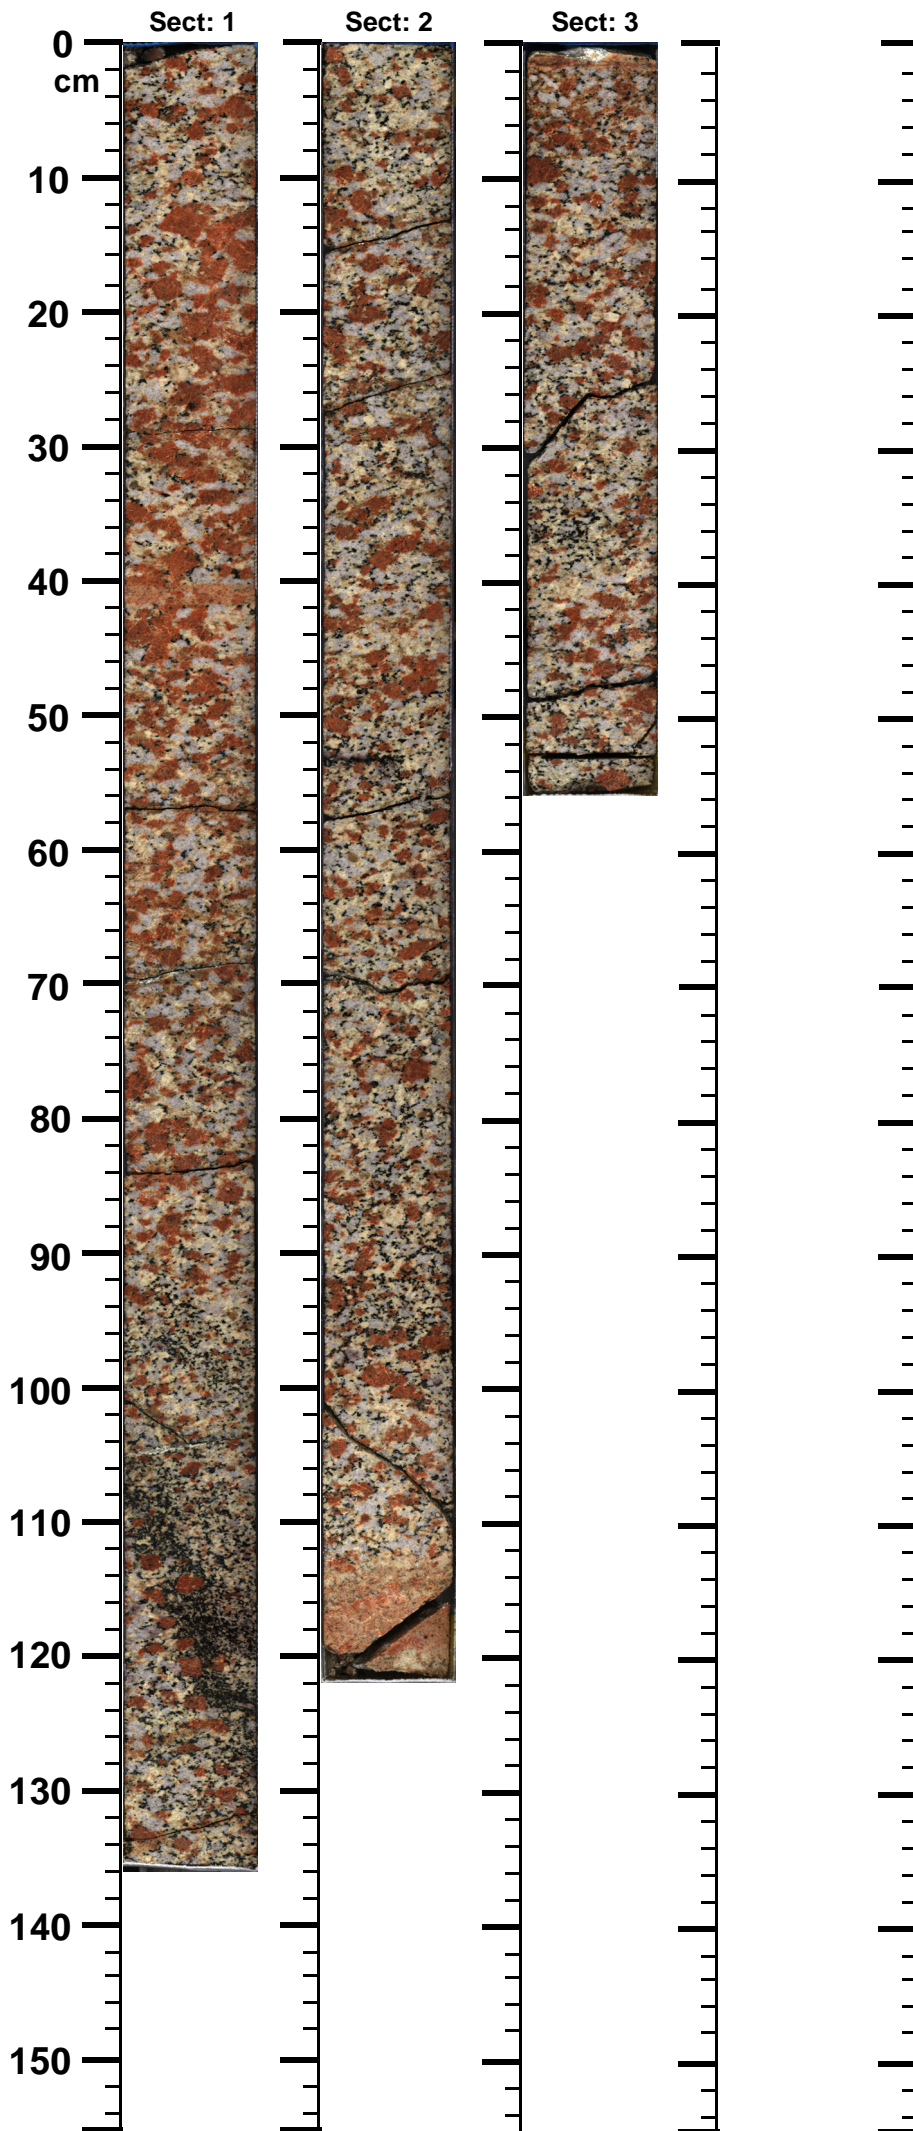

Expedition

364

Site

77

Hole

A

Core

255-R

Top

1184.77

Bottom

1187.87

(m)

364 - M0077 - A - 255R