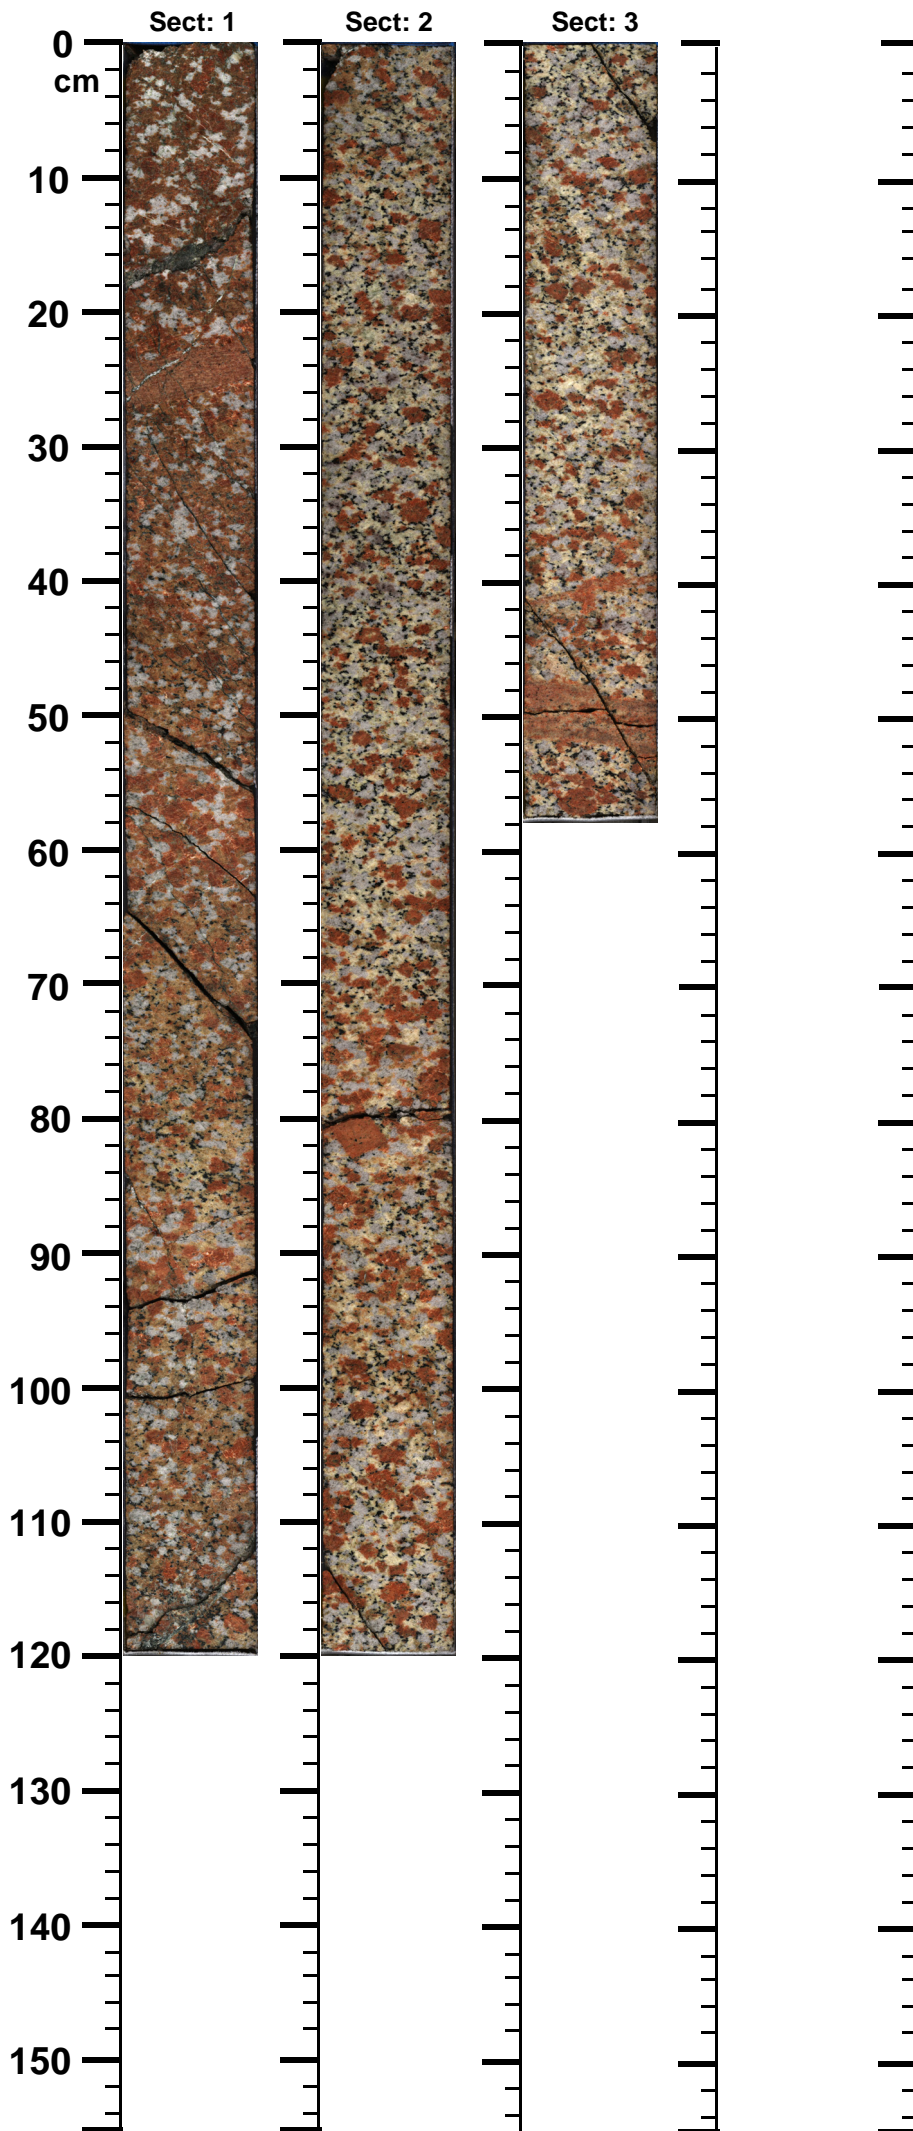

Expedition

364

Site

77

Hole

A

Core

257-R

Top

1190.97

Bottom

1194.02

(m)

364 - M0077 - A - 257R