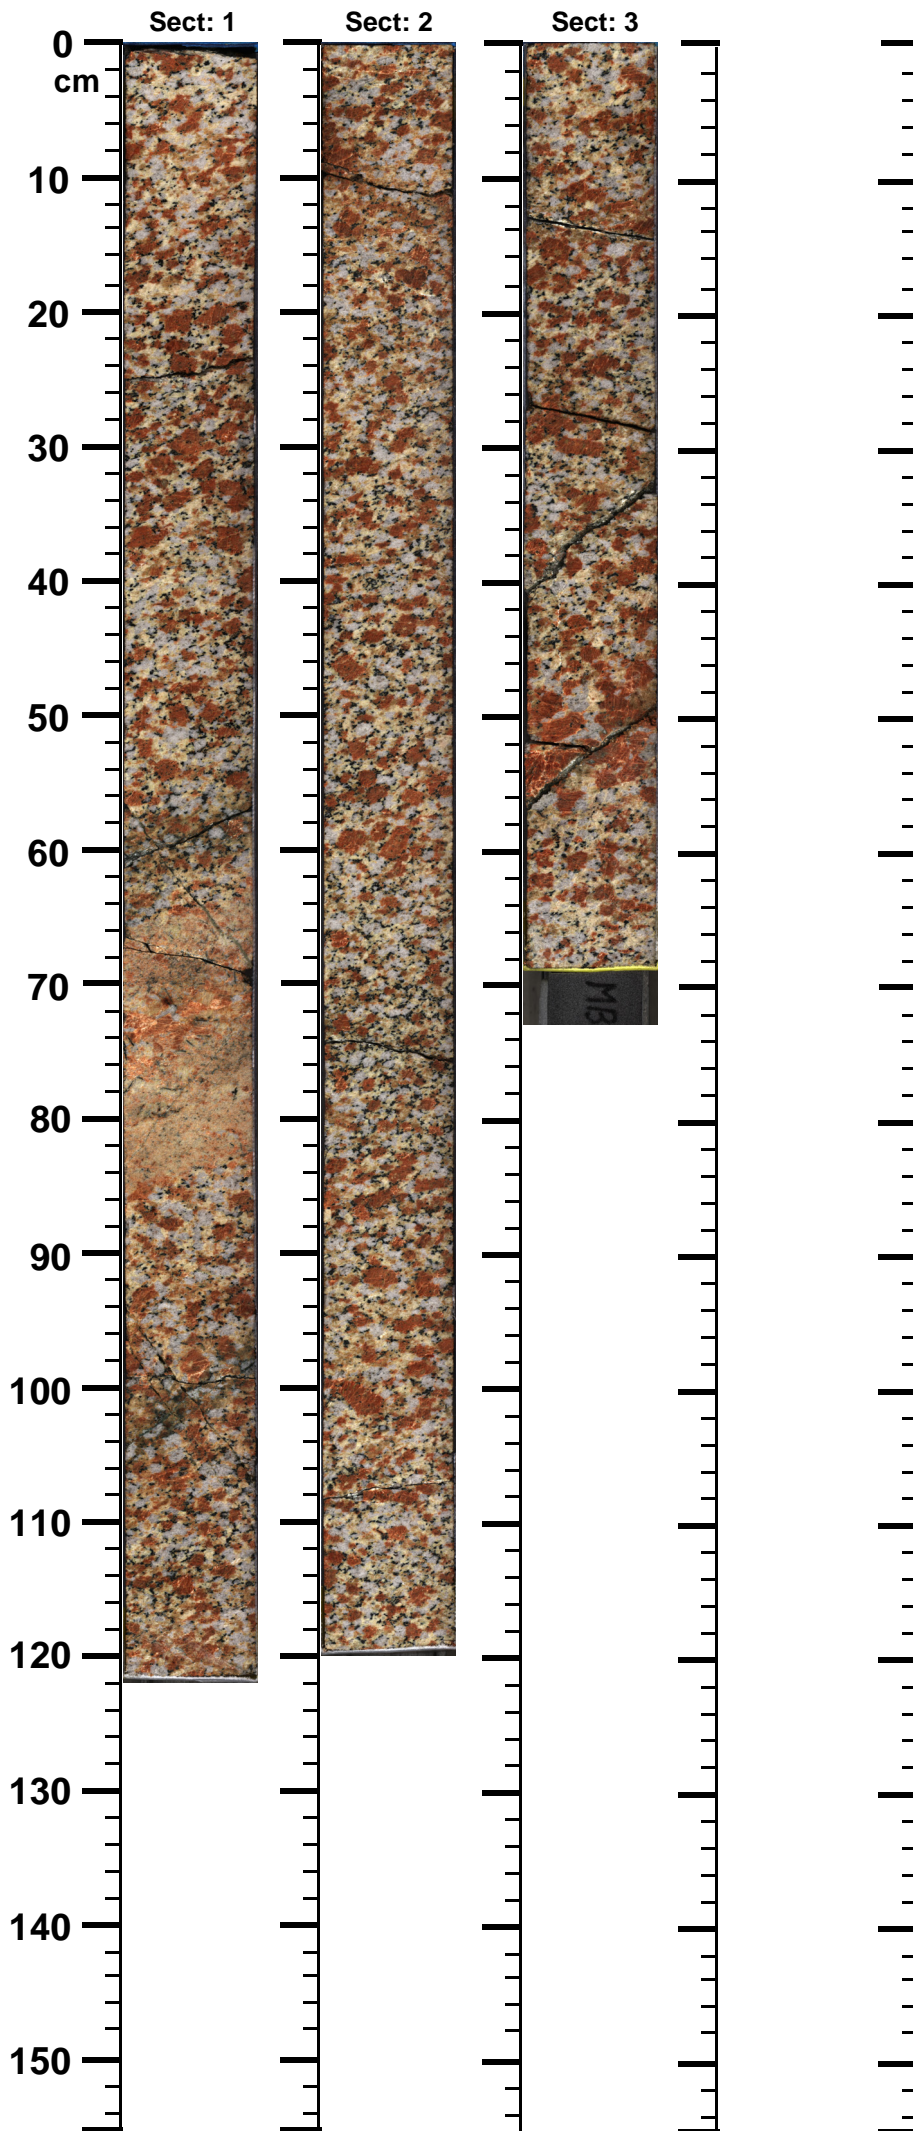

**Expedition**

**364**

**Site**

**77**

**Hole**

**A**

**Core**

**259-R**

**Top**

**1197.12**

**Bottom**

**1200.22**

**( m )**

364 - M0077 - A - 259R