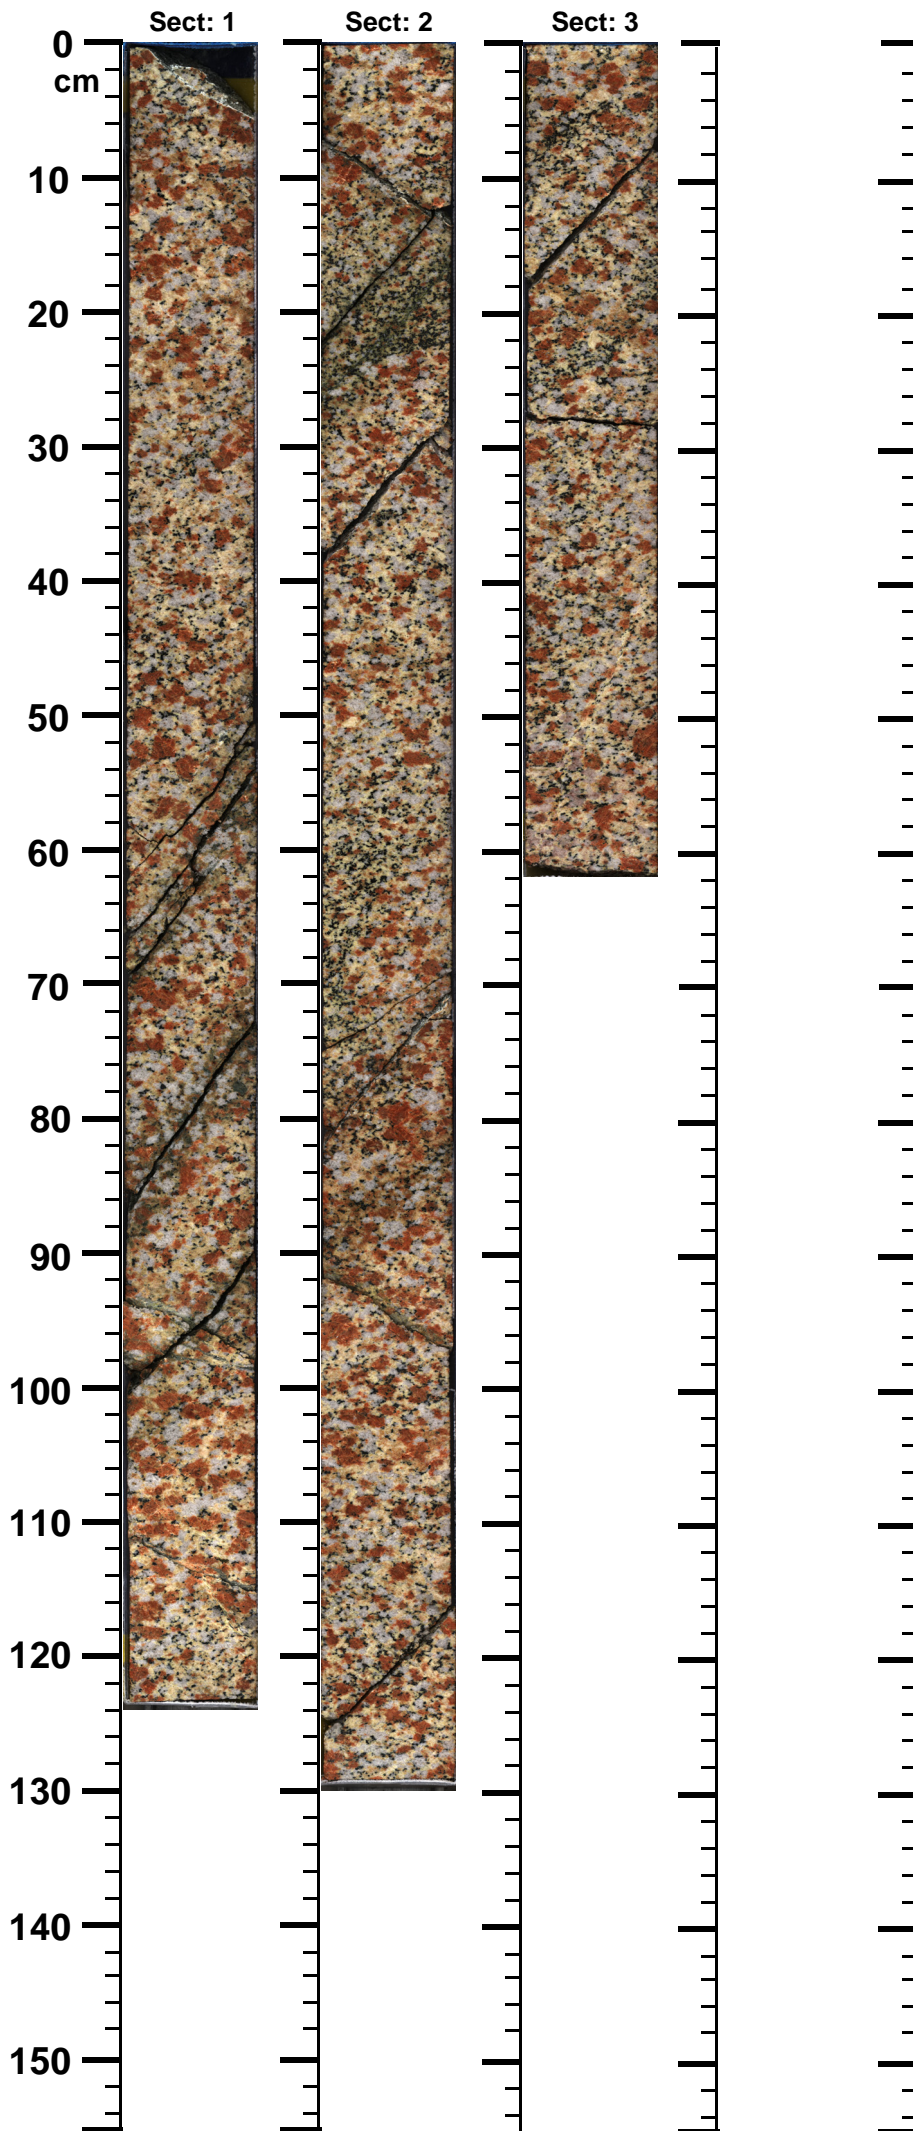

Expedition

364

Site

77

Hole

A

Core

261-R

Top

1203.32

Bottom

1206.42

(m)

364 - M0077 - A - 261R