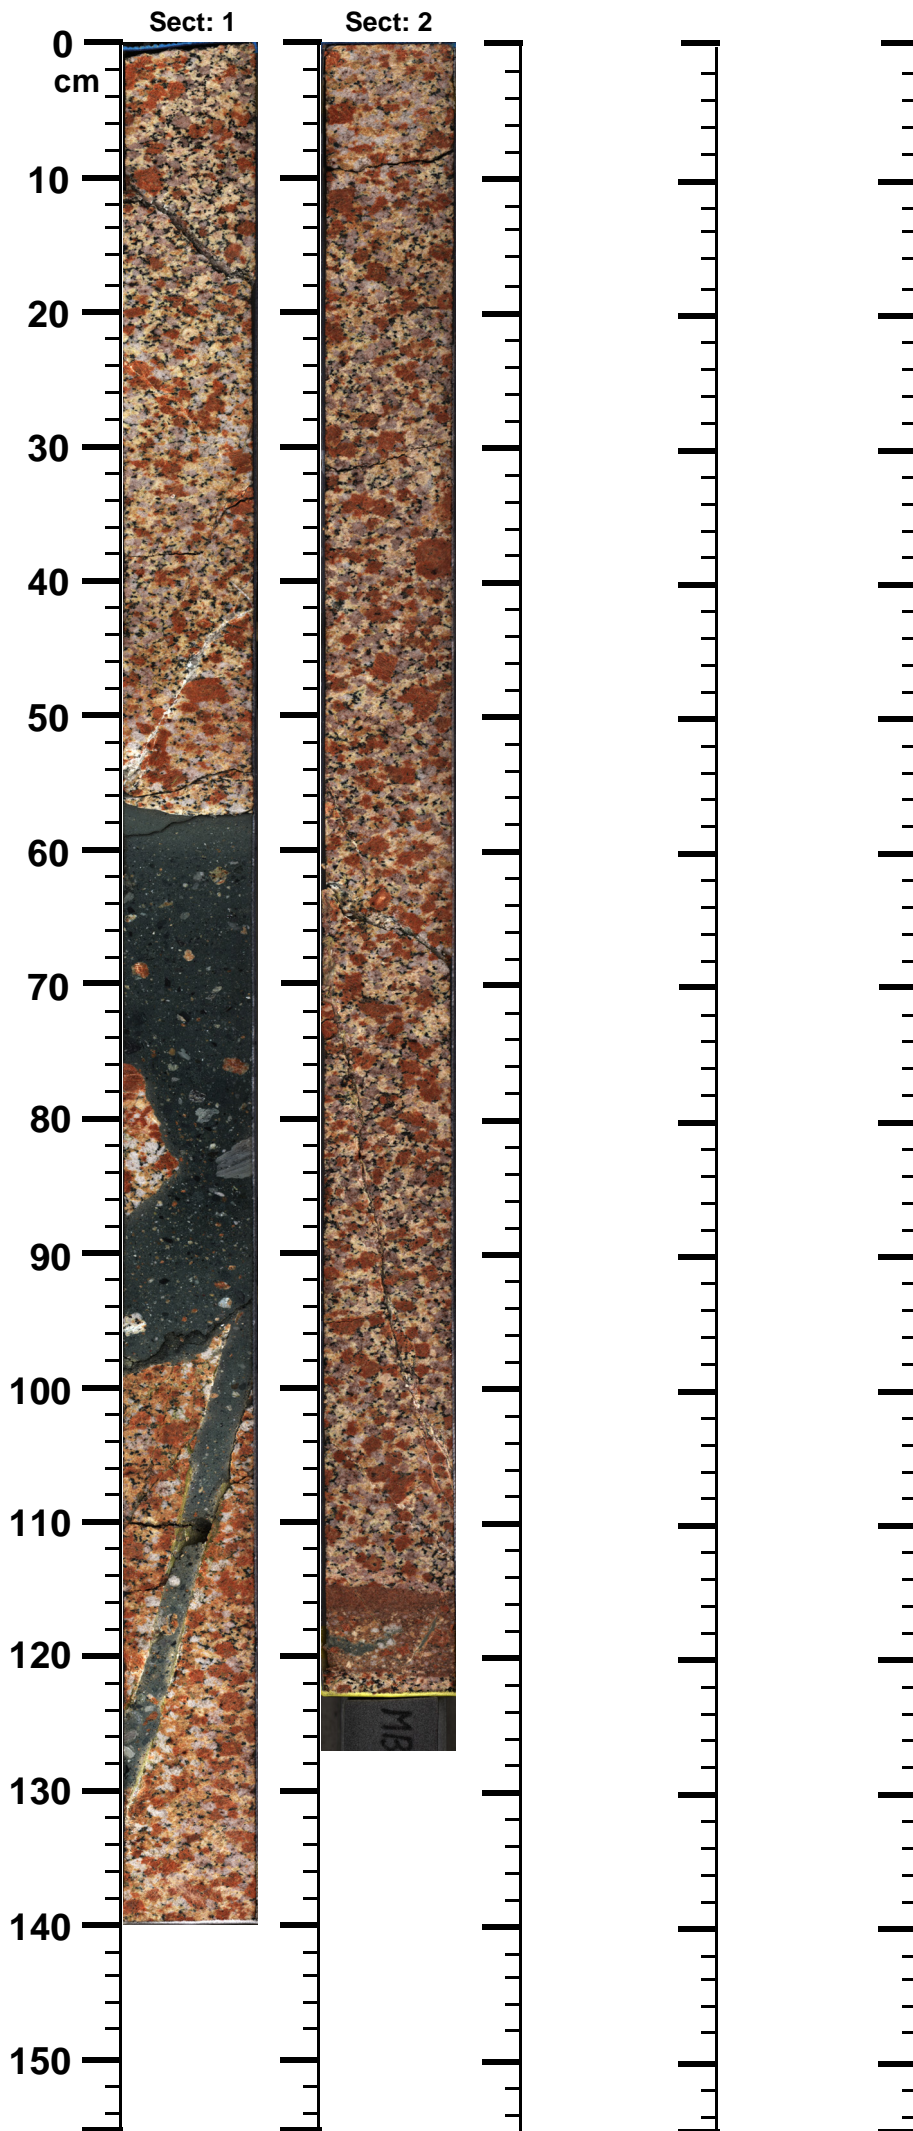

Expedition

364

Site

77

Hole

A

Core

262-R

Top

1206.42

Bottom

1209.04

(m)

364 - M0077 - A - 262R