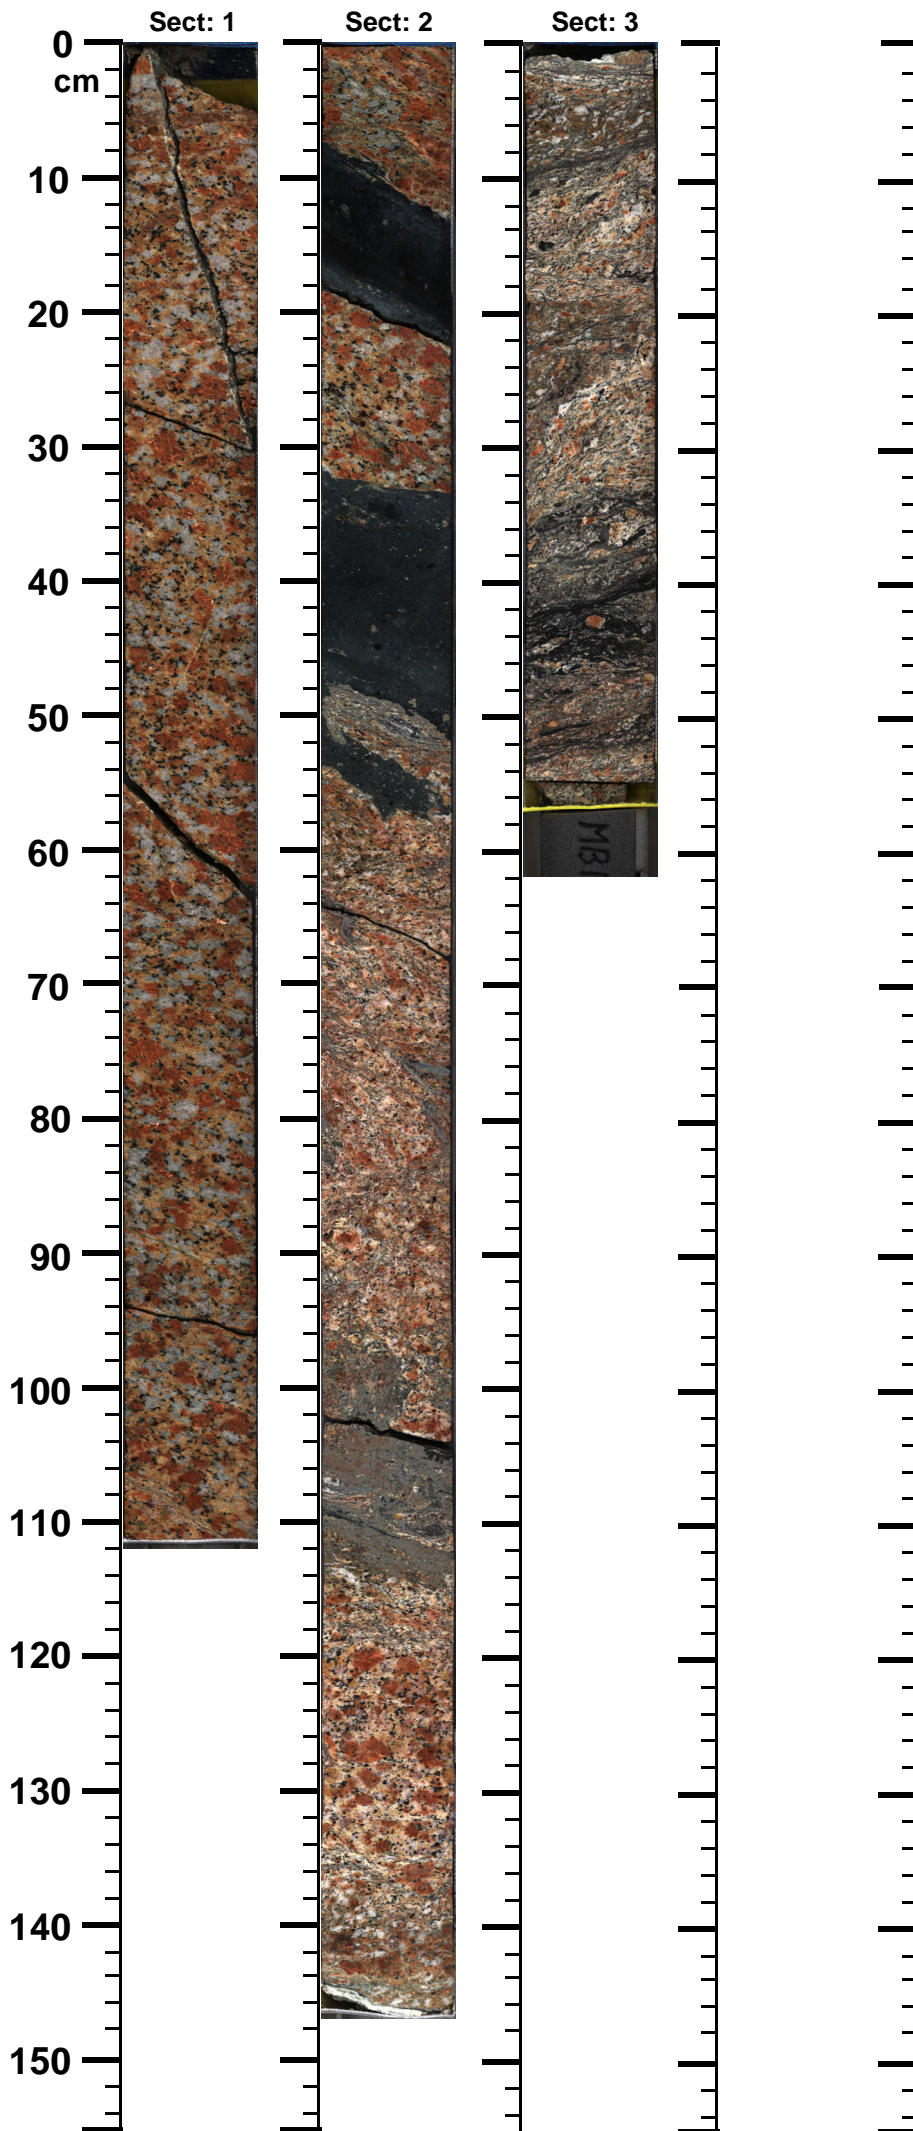

Expedition

364

Site

77

Hole

A

Core

265-R

Top

1215.24

Bottom

1218.29

(m)

364 - M0077 - A - 265R