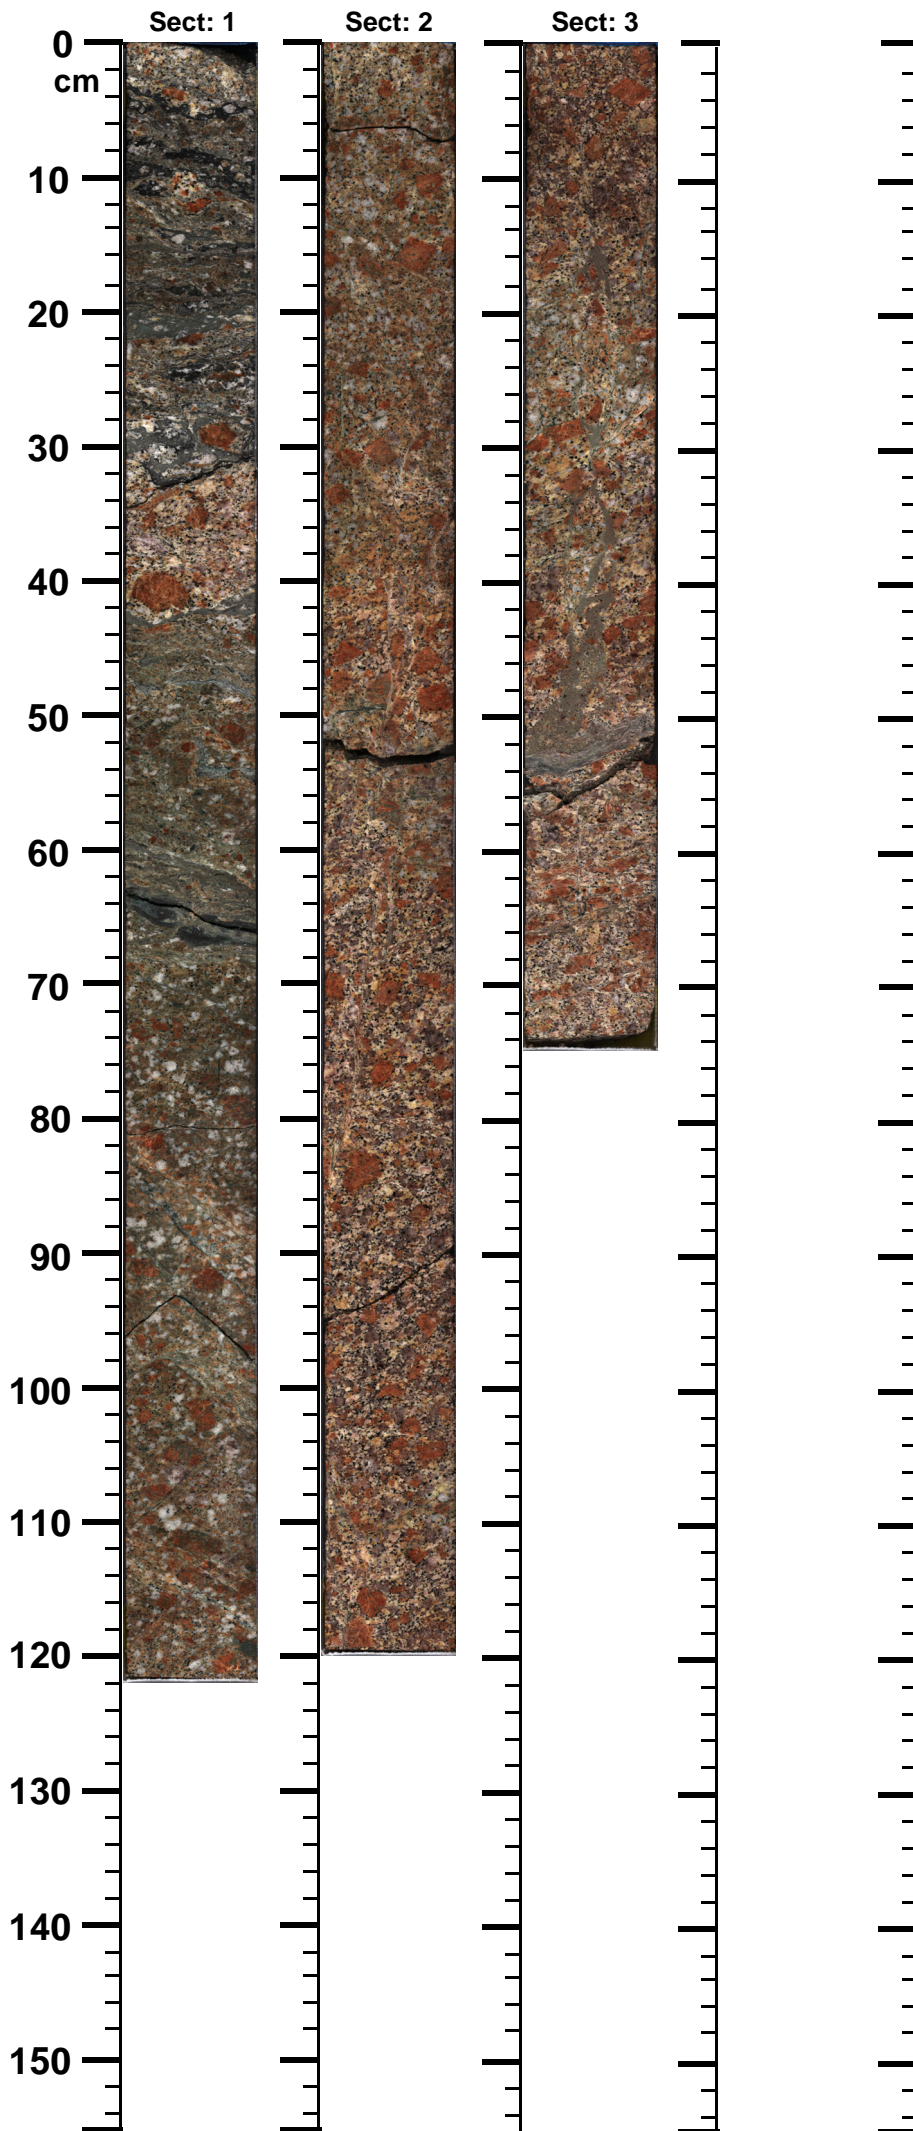

Expedition

364

Site

77

Hole

A

Core

266-R

Top

1218.29

Bottom

1221.41

(m)

364 - M0077 - A - 266R