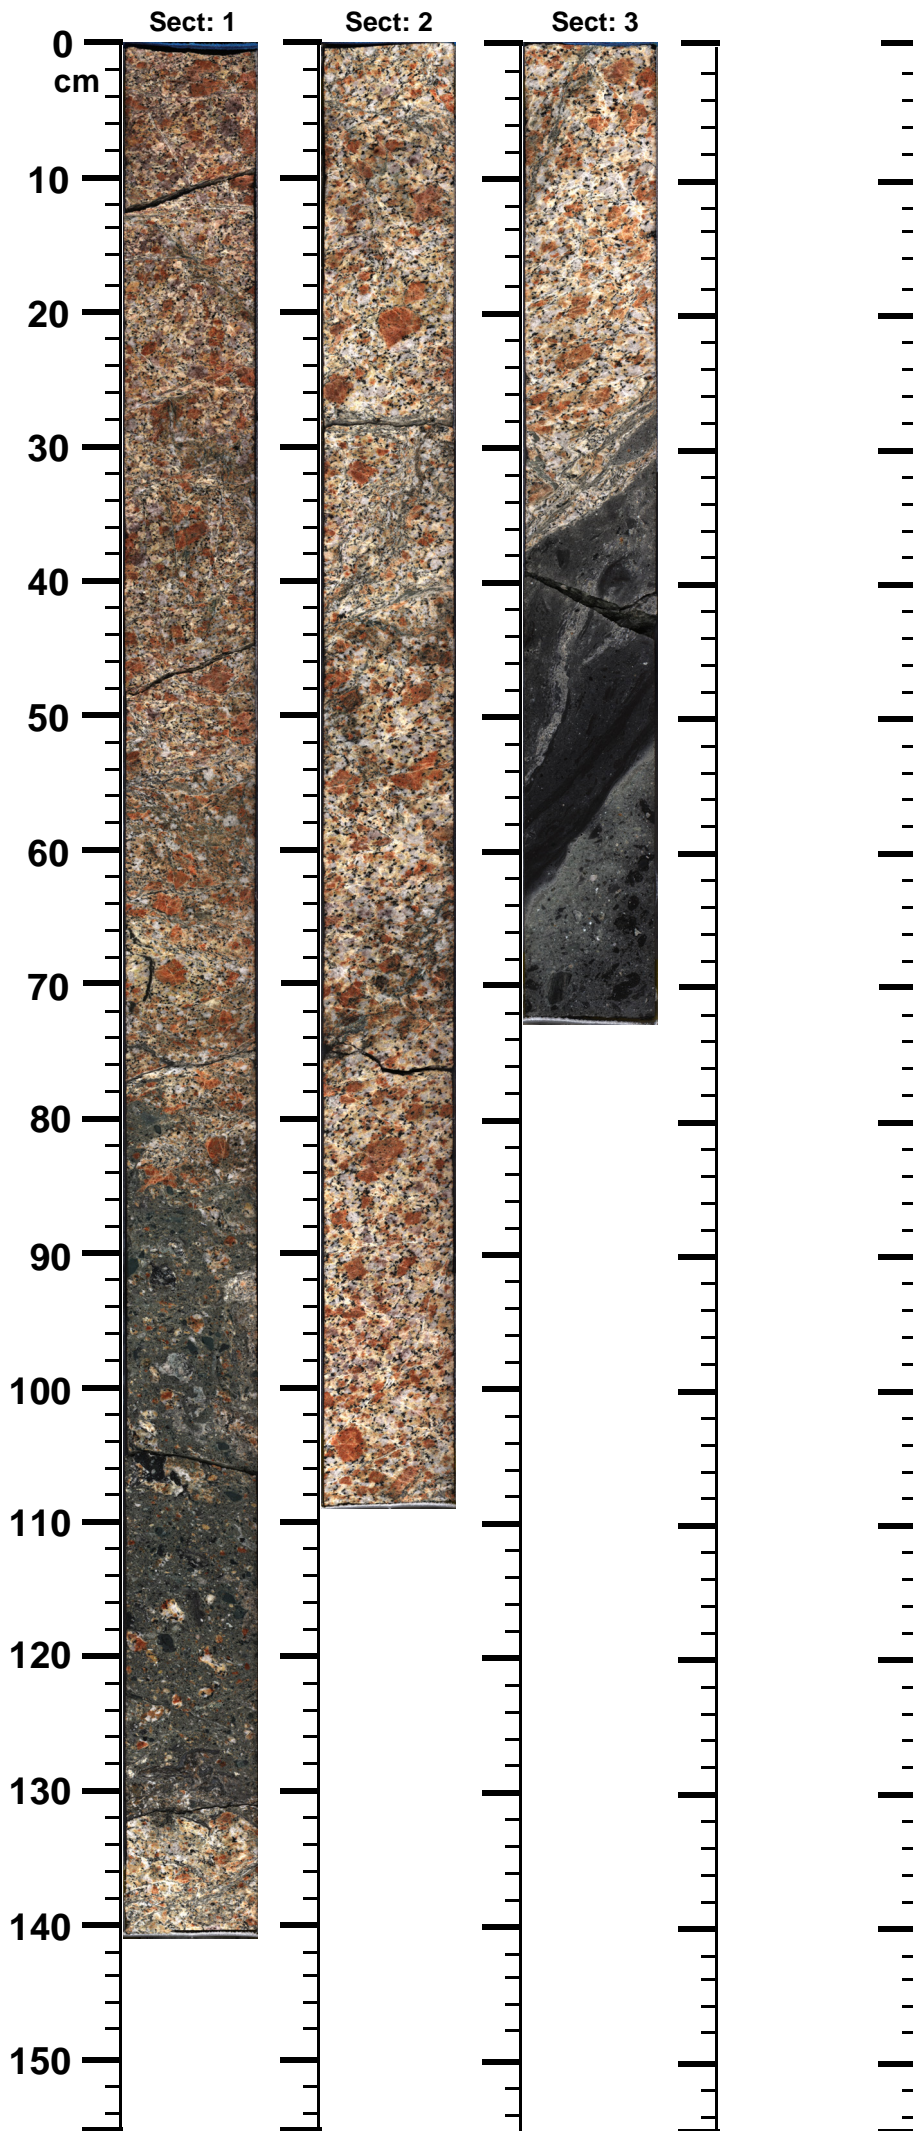

Expedition

364

Site

77

Hole

A

Core

267-R

Top

1221.41

Bottom

1224.54

(m)

364 - M0077 - A - 267R