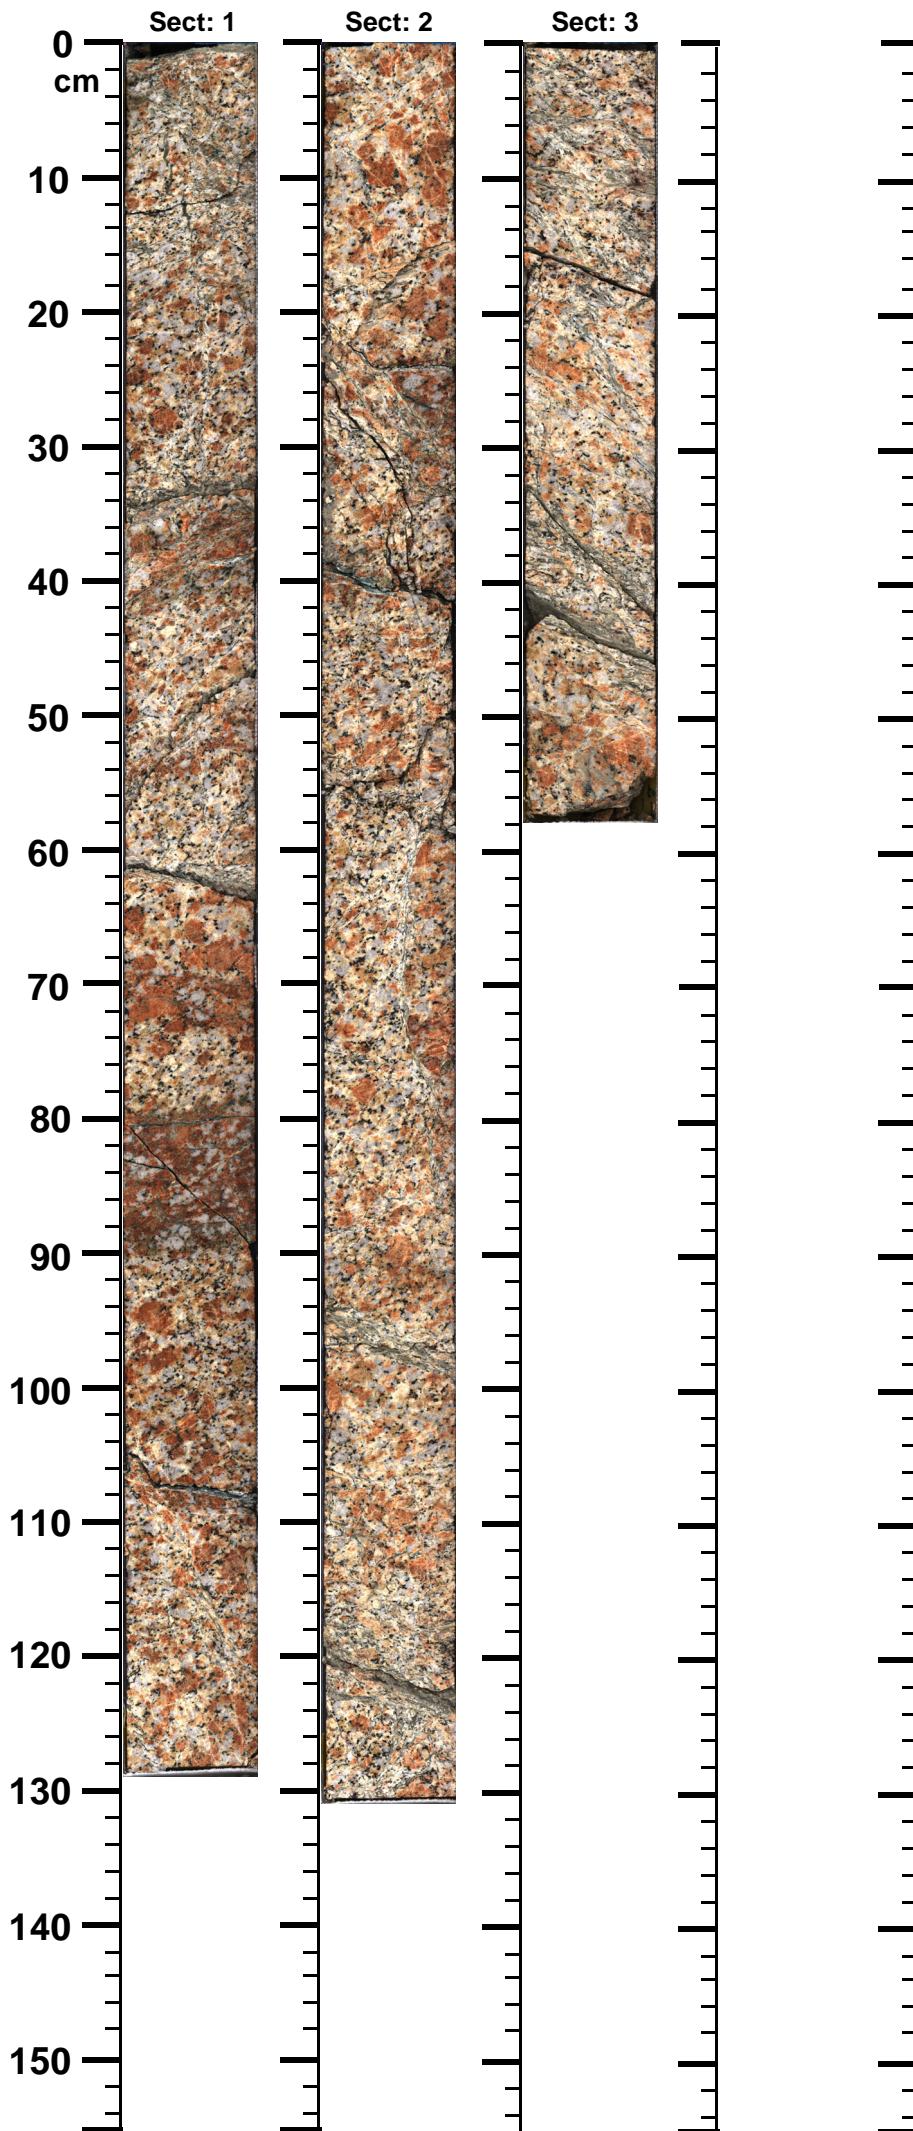

Expedition

364

Site

77

Hole

A

Core

269-R

Top

1227.64

Bottom

1230.74

(m)

364 - M0077 - A - 269R