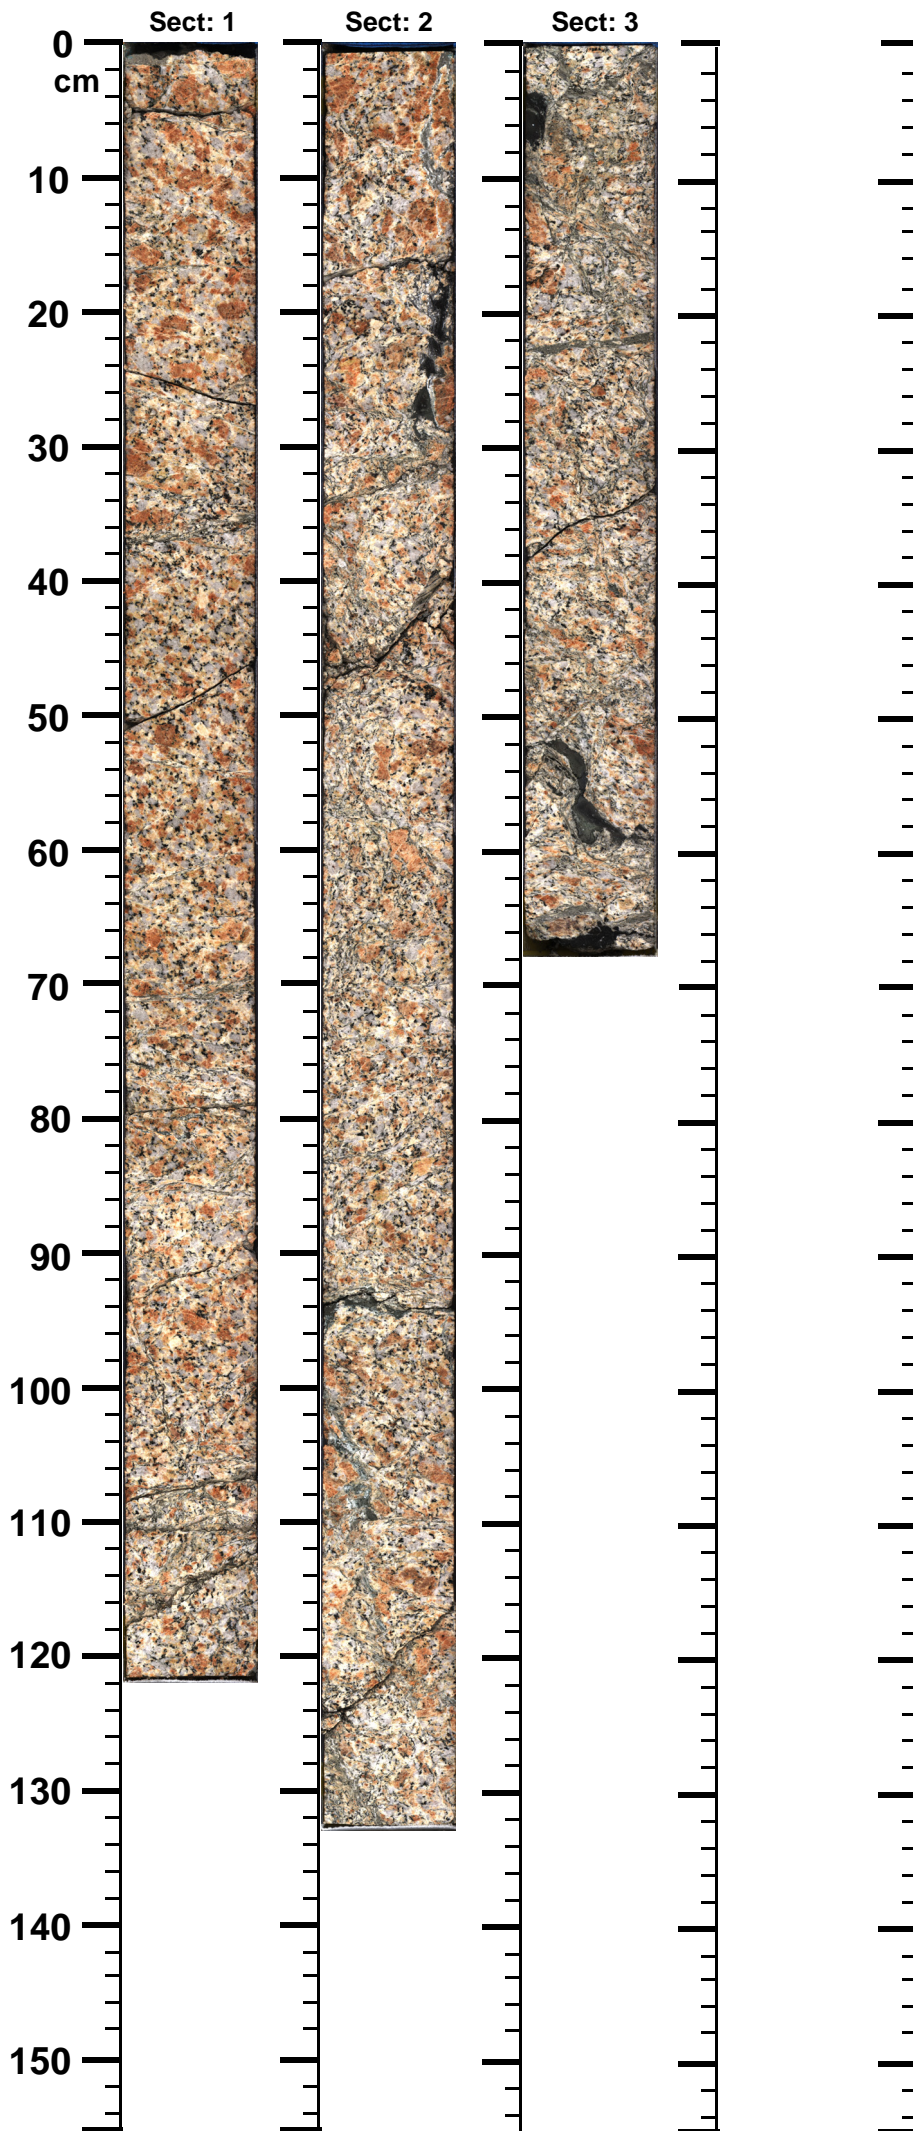

Expedition

364

Site

77

Hole

A

Core

270-R

Top

1230.74

Bottom

1233.84

(m)

364 - M0077 - A - 270R