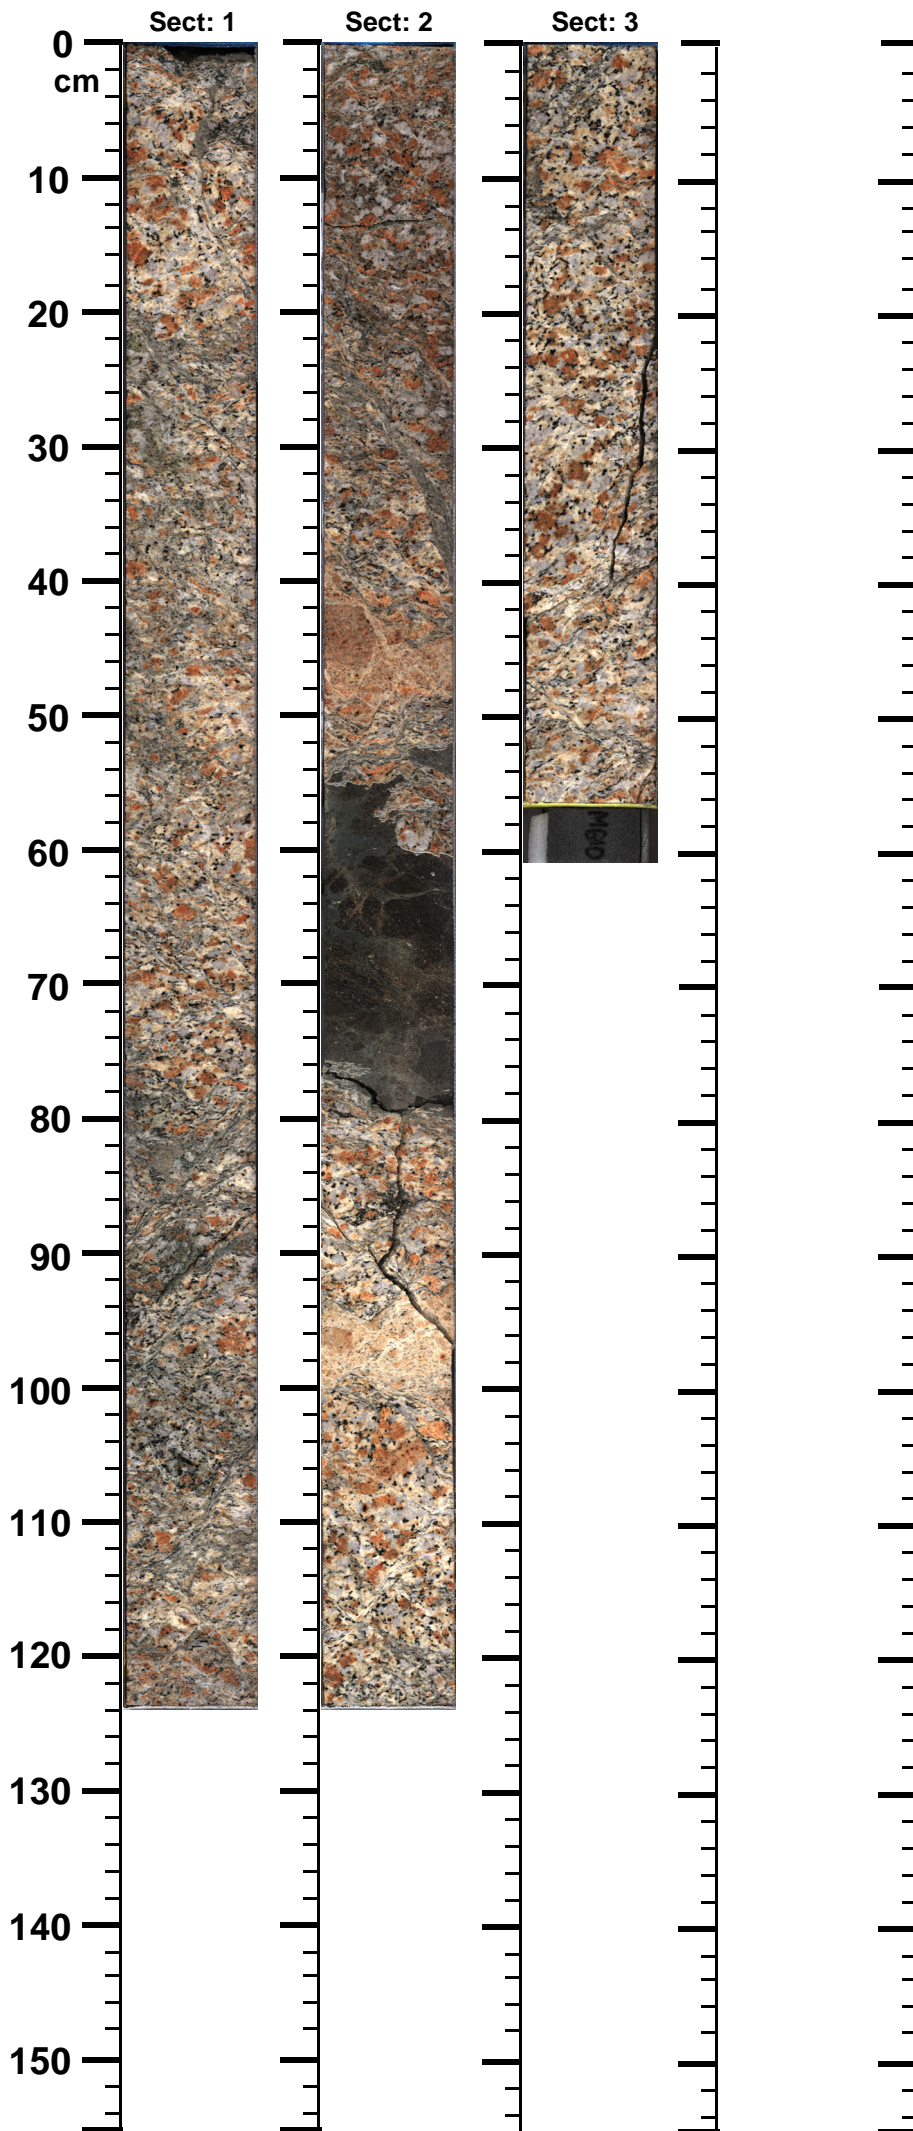

Expedition

364

Site

77

Hole

A

Core

274-R

Top

1243.14

Bottom

1246.24

(m)

364 - M0077 - A - 274R