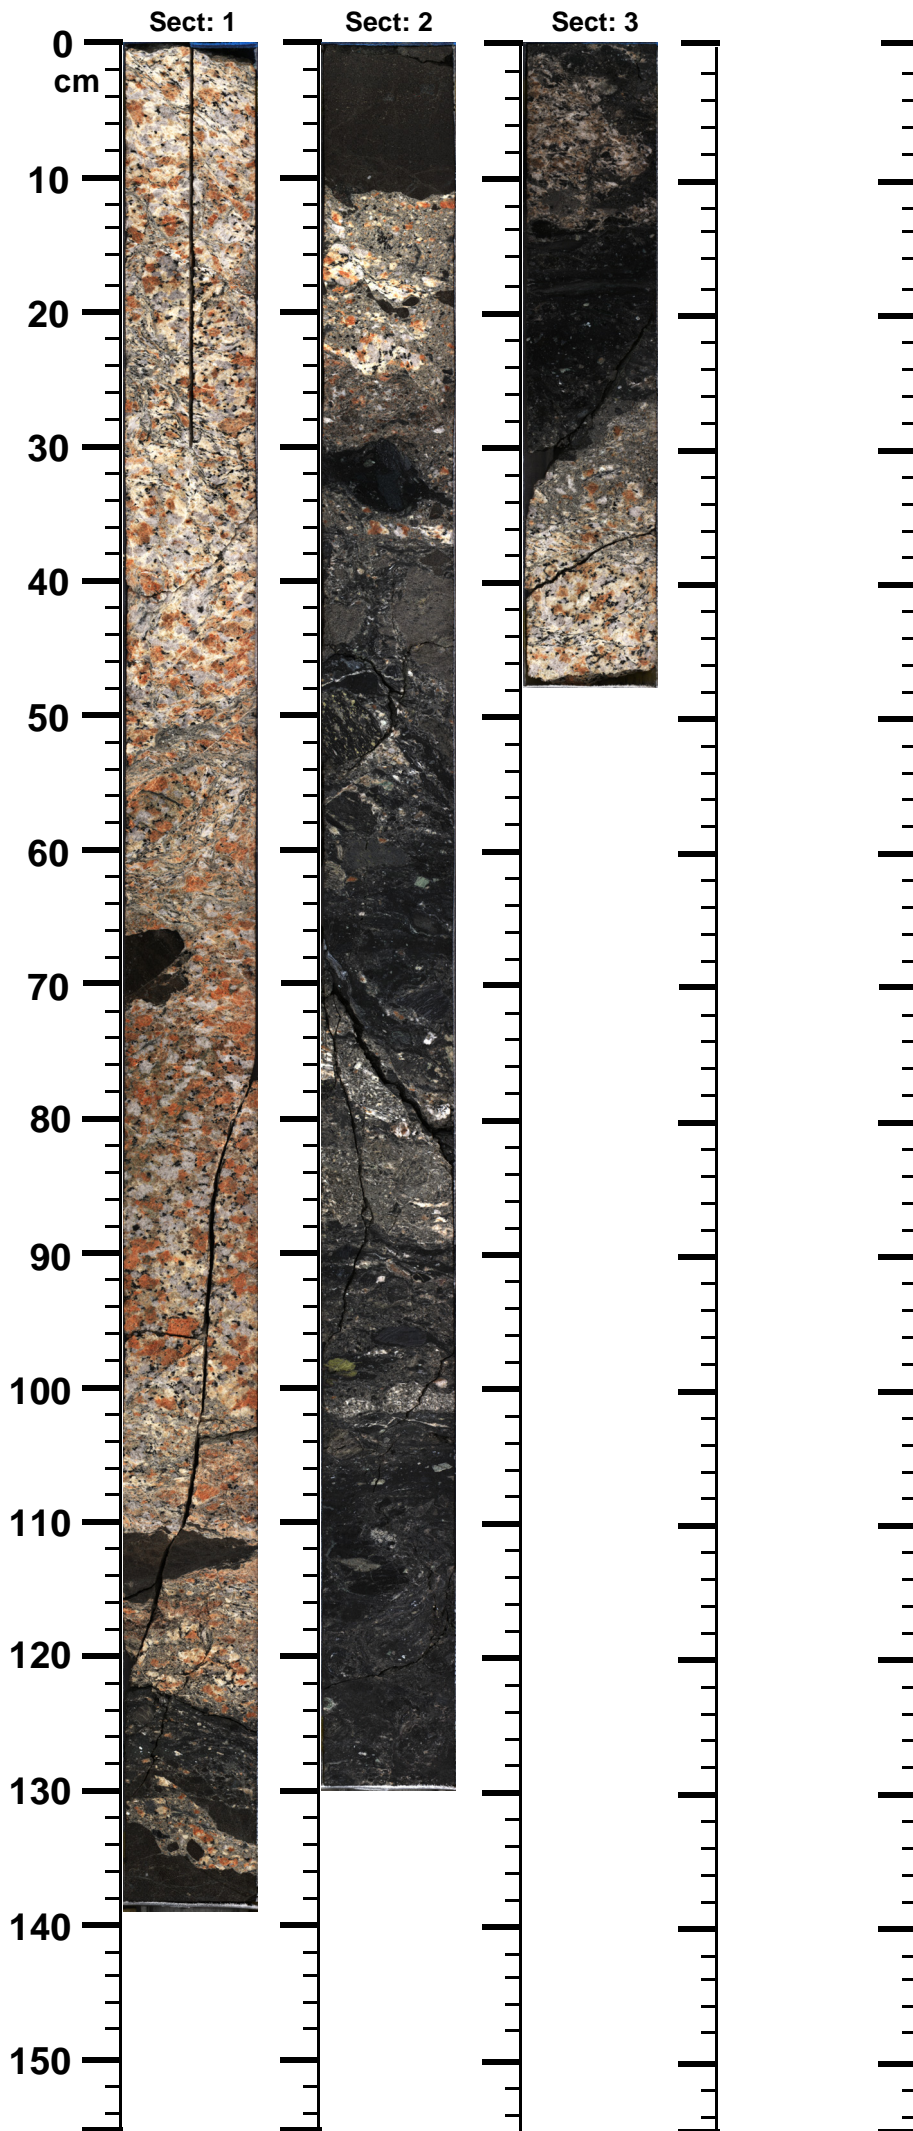

Expedition

364

Site

77

Hole

A

Core

275-R

Top

1246.24

Bottom

1249.34

(m)

364 - M0077 - A - 275R