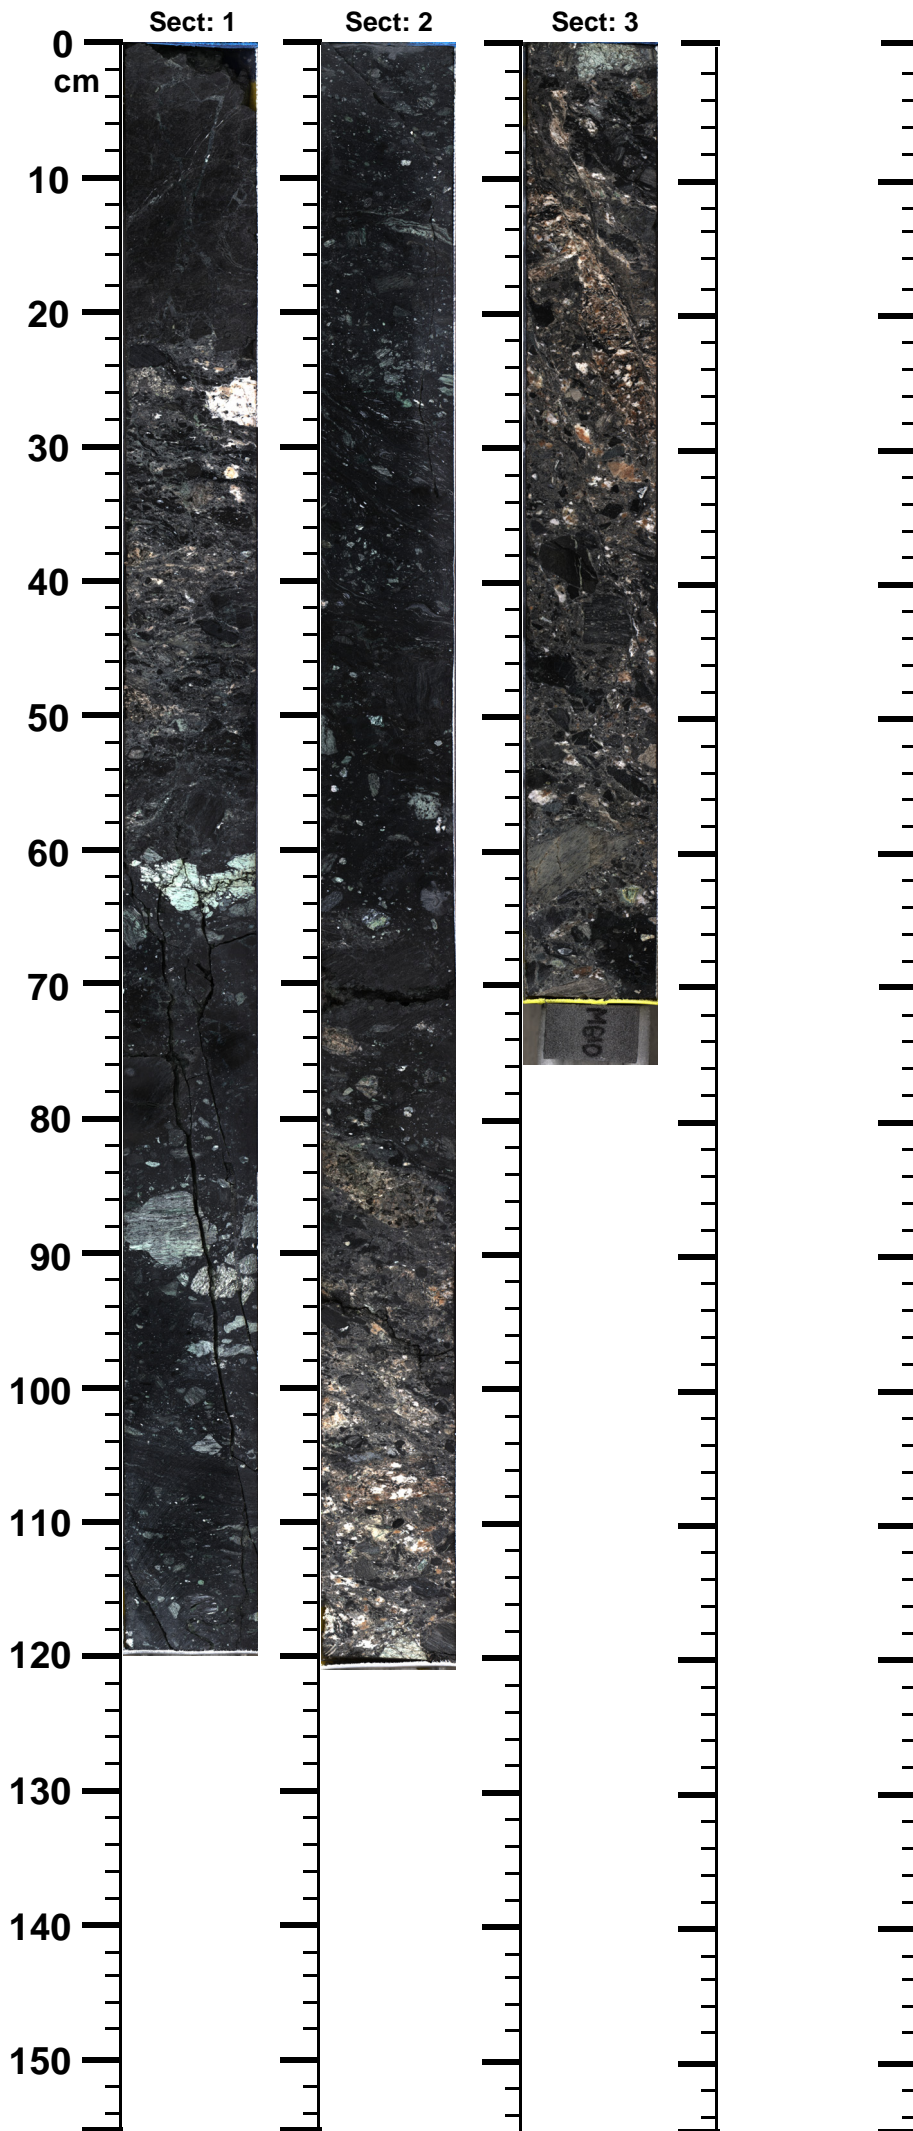

Expedition

364

Site

77

Hole

A

Core

277-R

Top

1252.44

Bottom

1255.54

(m)

364 - M0077 - A - 277R