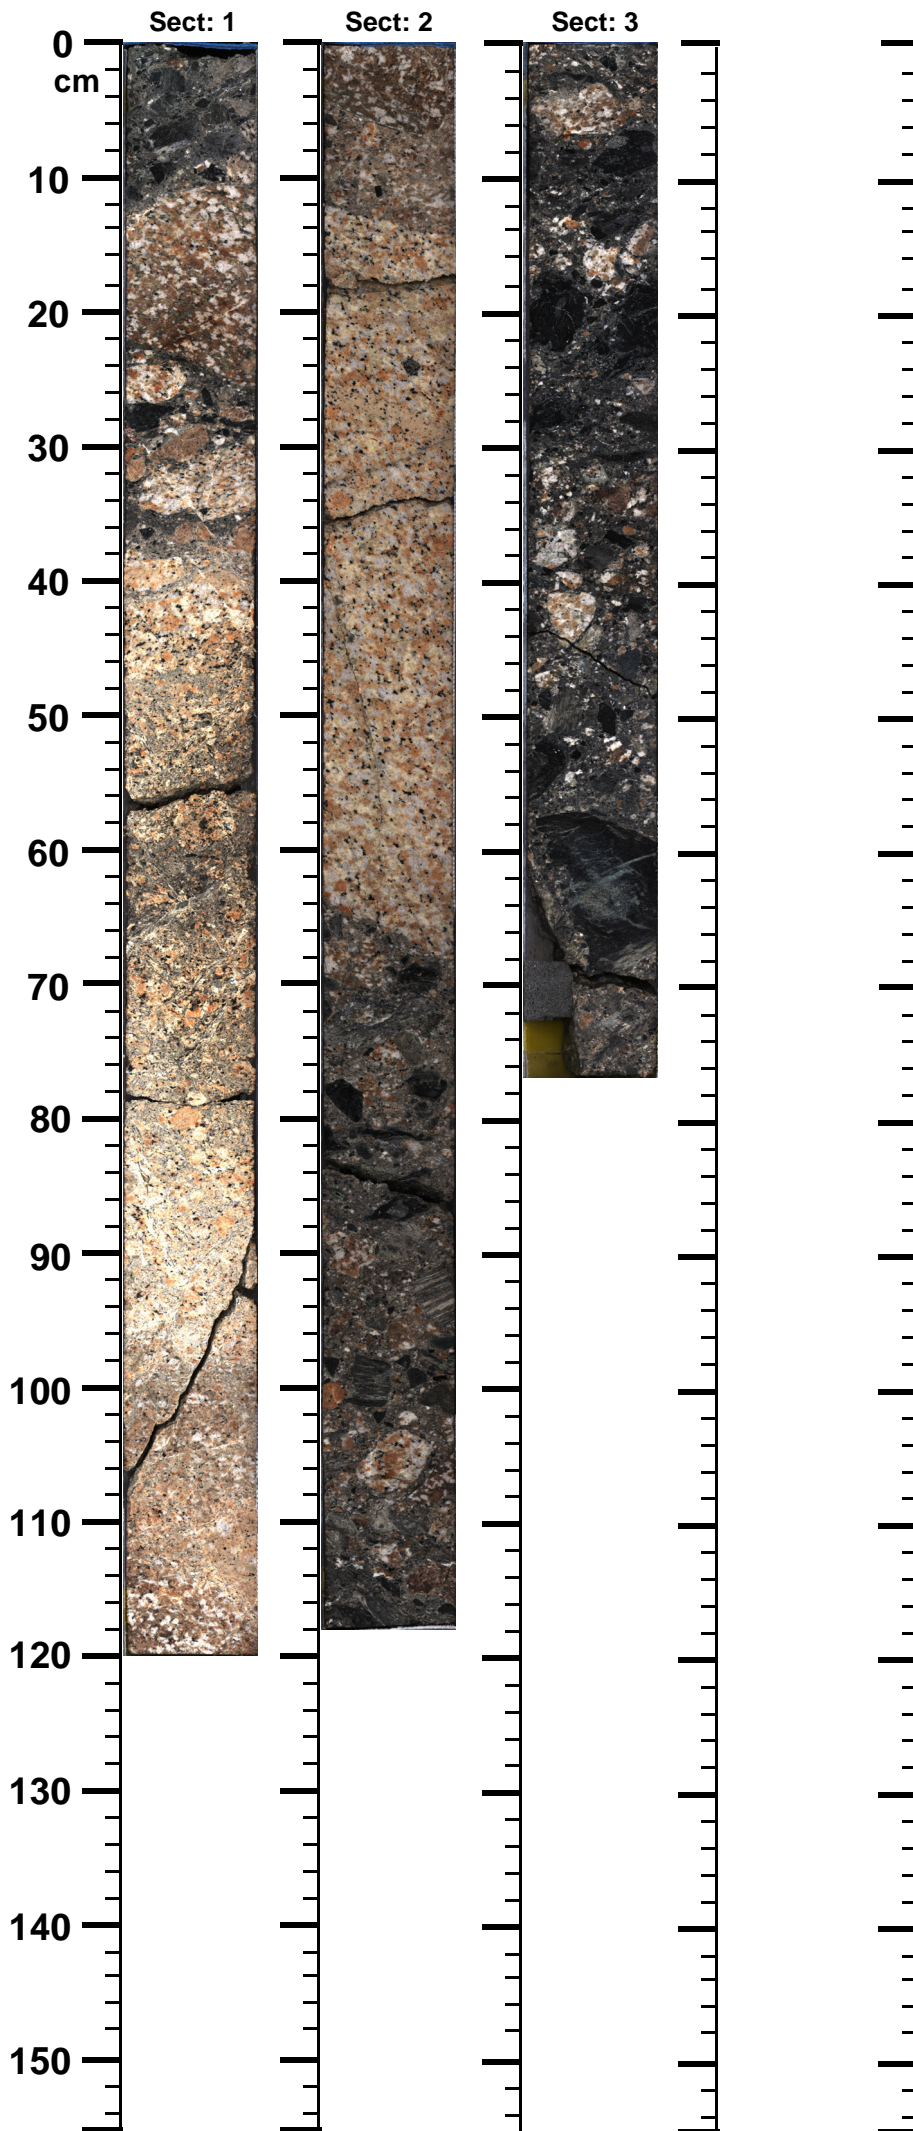

Expedition

364

Site

77

Hole

A

Core

278-R

Top

1255.54

Bottom

1258.64

(m)

364 - M0077 - A - 278R