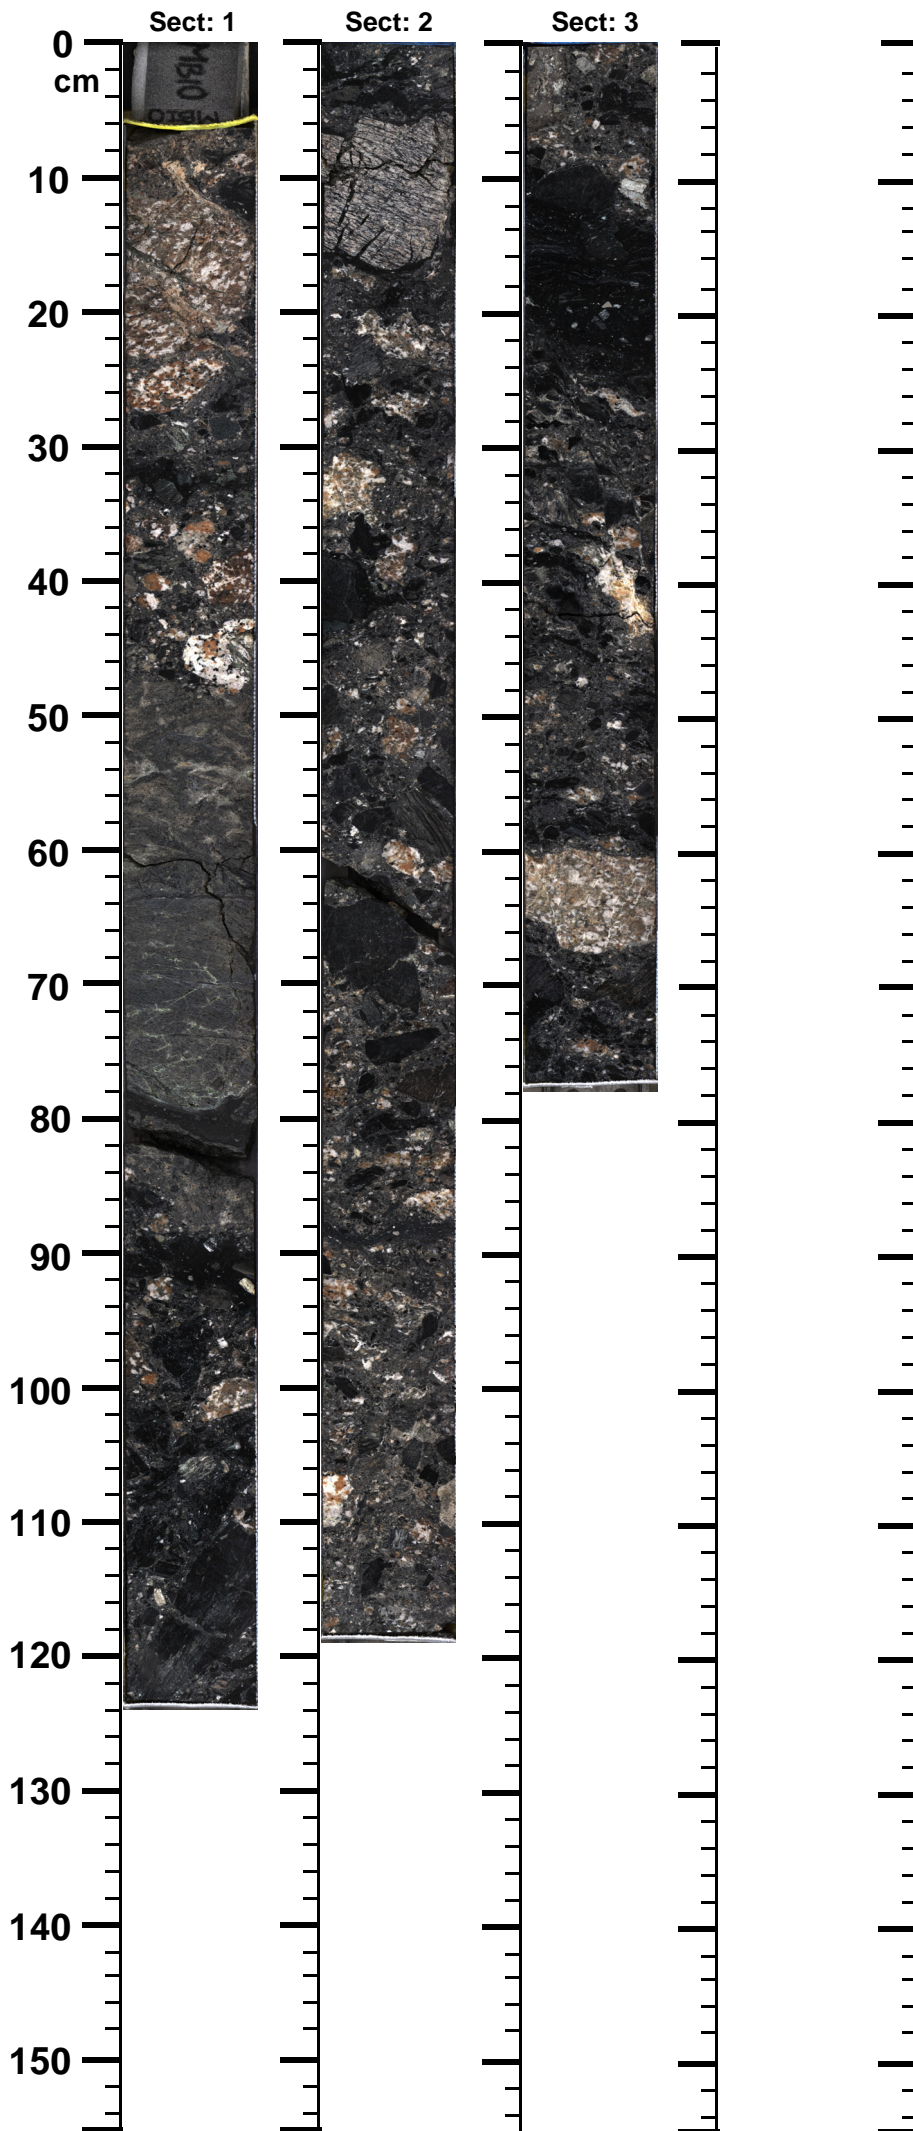

Expedition

364

Site

77

Hole

A

Core

279-R

Top

1258.64

Bottom

1261.74

(m)

364 - M0077 - A - 279R