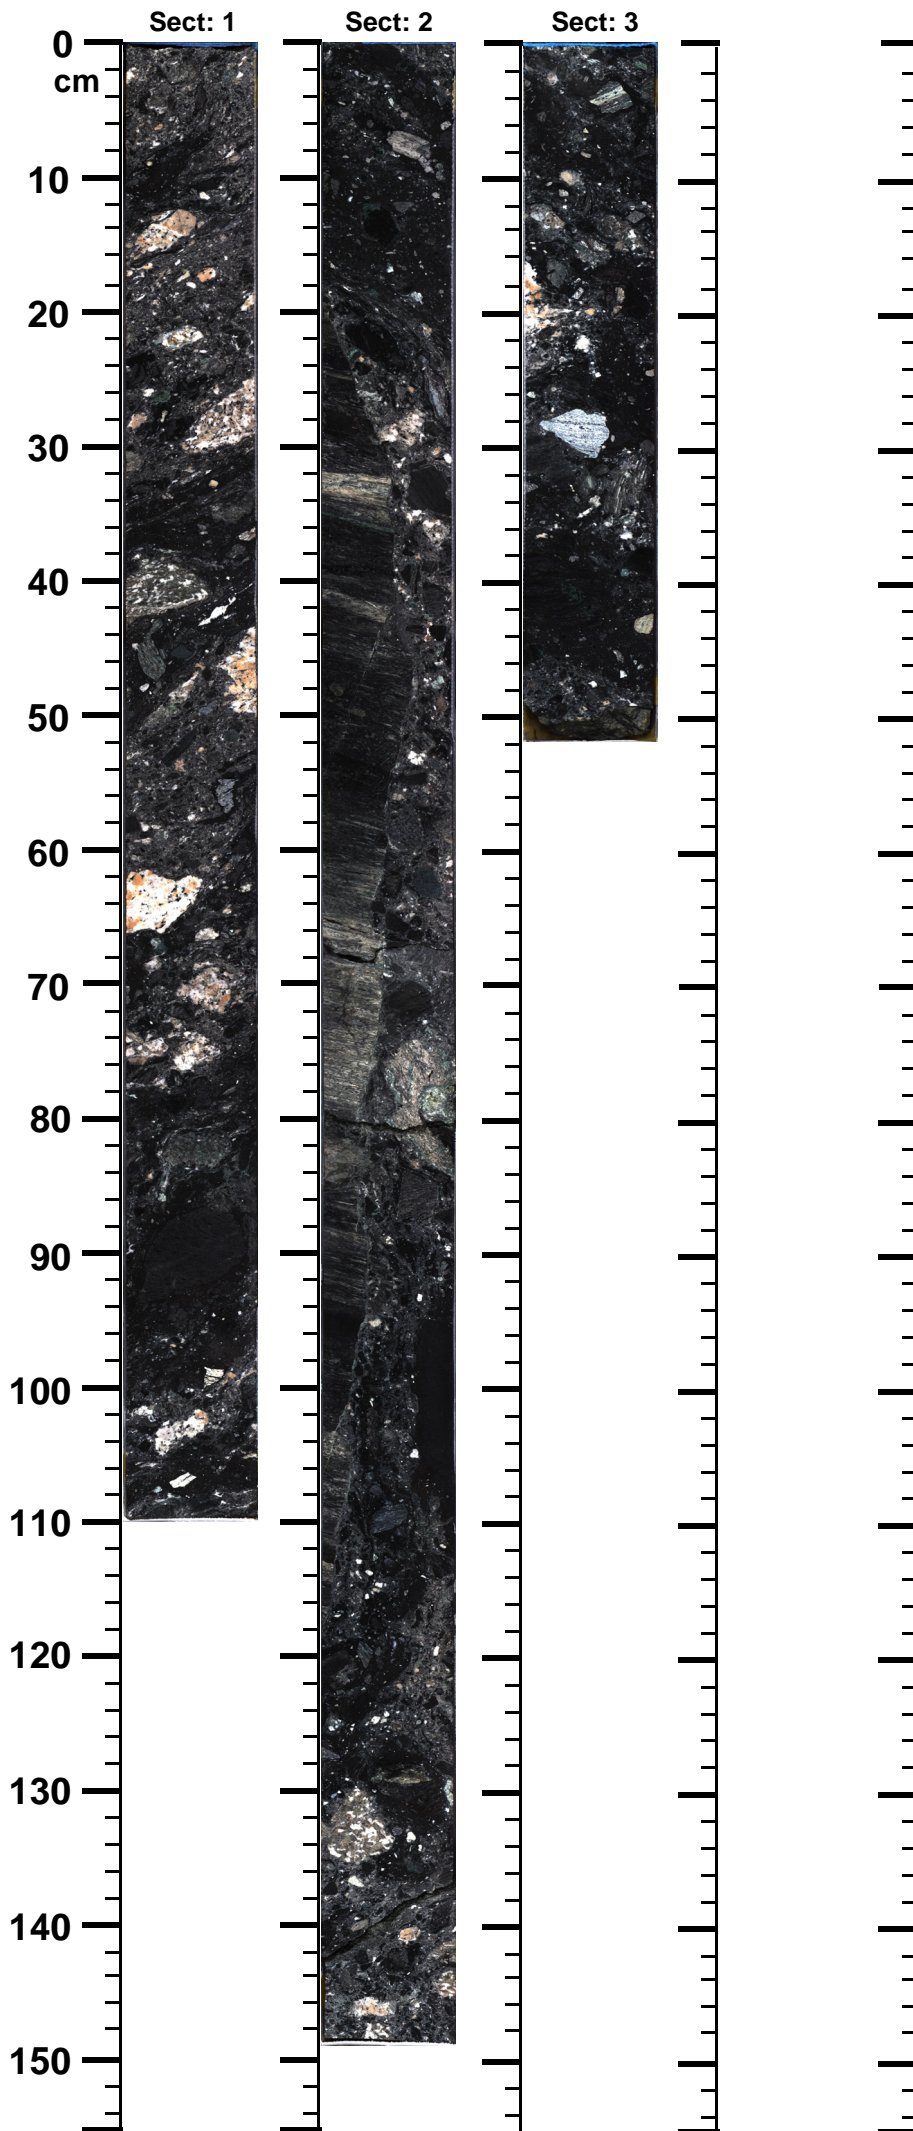

Expedition

364

Site

77

Hole

A

Core

281-R

Top

1264.84

Bottom

1267.94

(m)

364 - M0077 - A - 281R