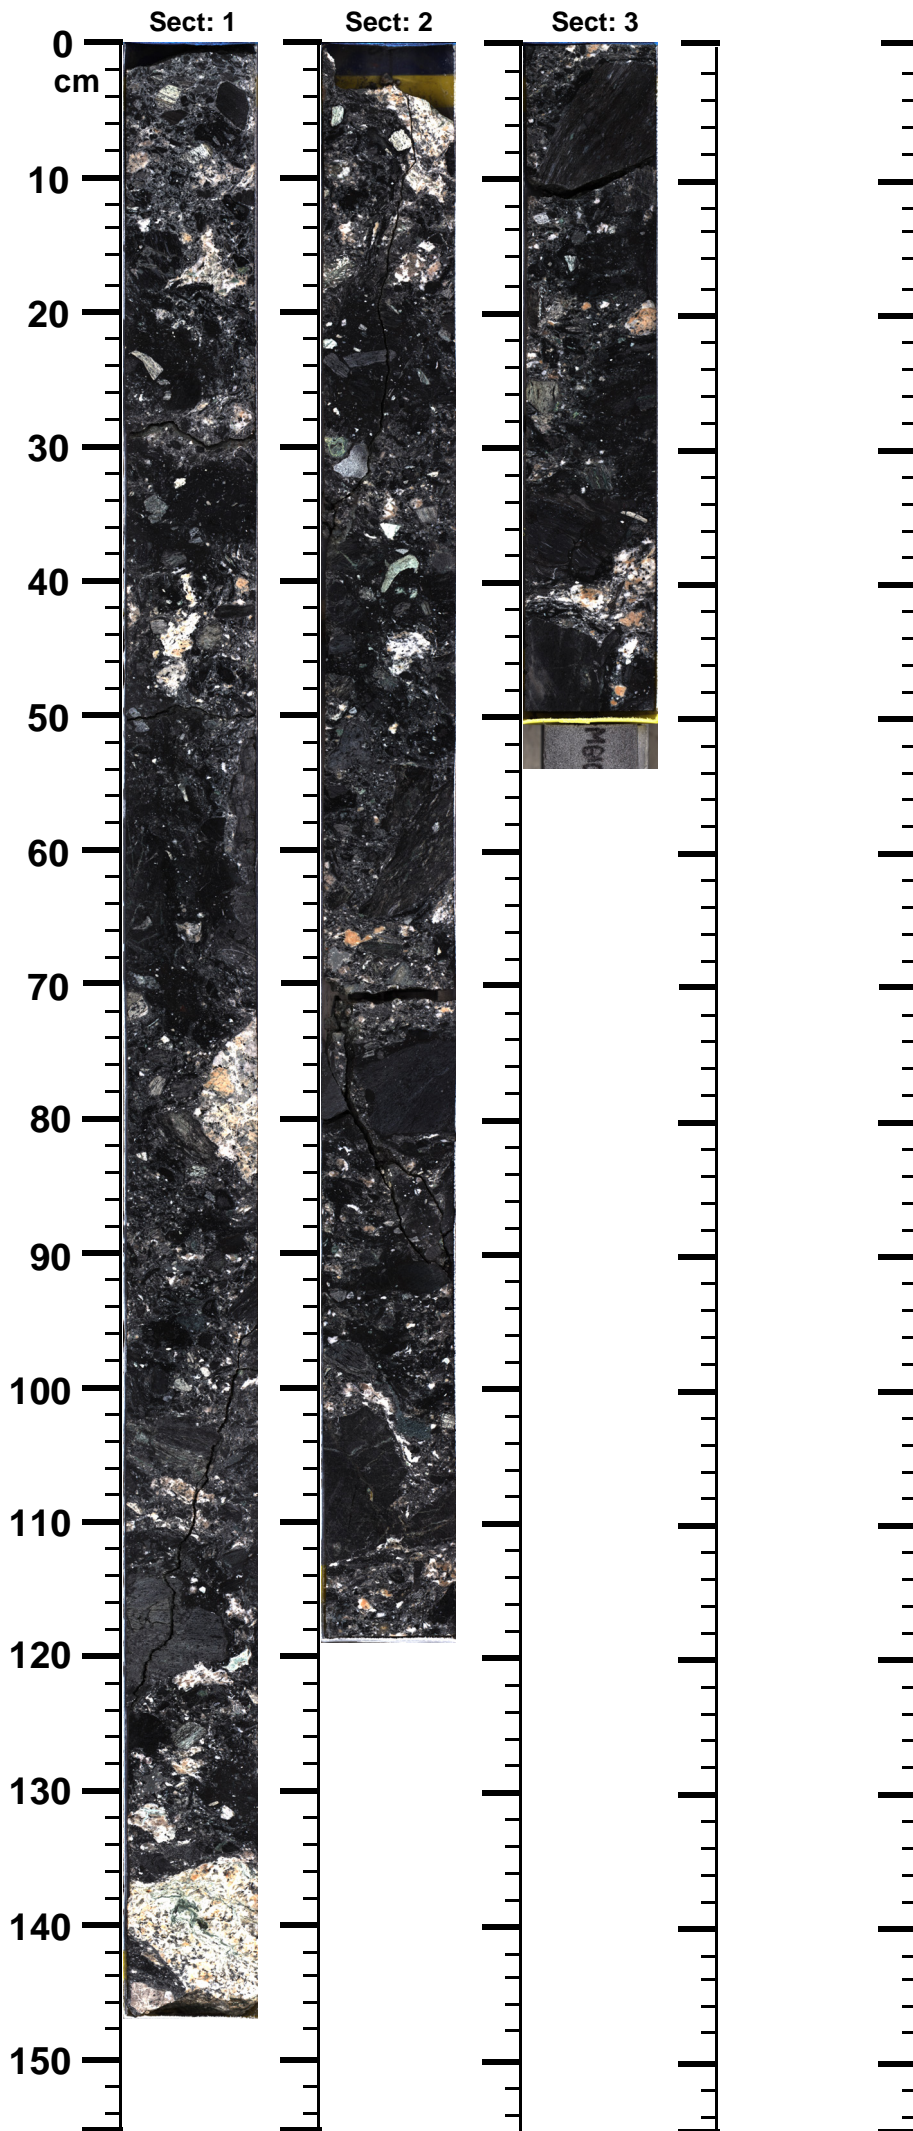

**Expedition**

**364**

**Site**

**77**

**Hole**

**A**

**Core**

**283-R**

**Top**

**1271.04**

**Bottom**

**1274.14**

**( m )**

364 - M0077 - A - 283R