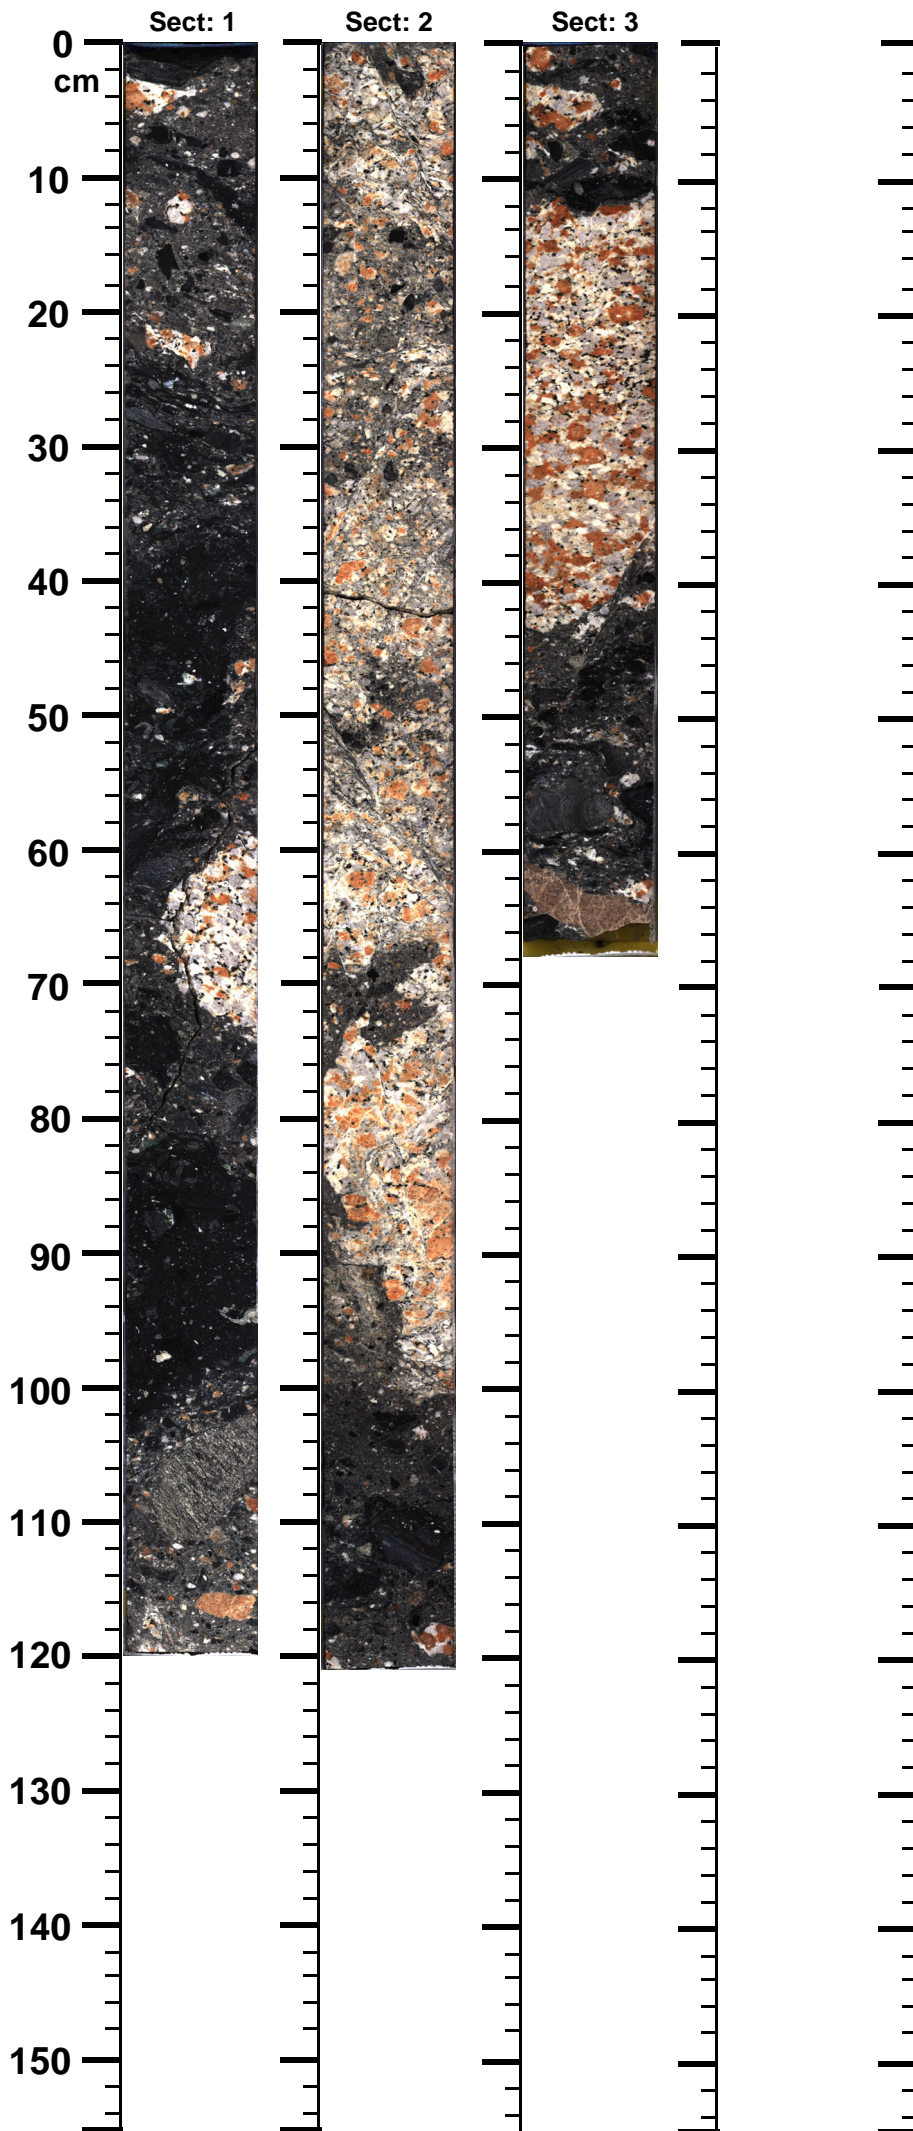

Expedition

364

Site

77

Hole

A

Core

285-R

Top

1277.24

Bottom

1280.34

(m)

364 - M0077 - A - 285R