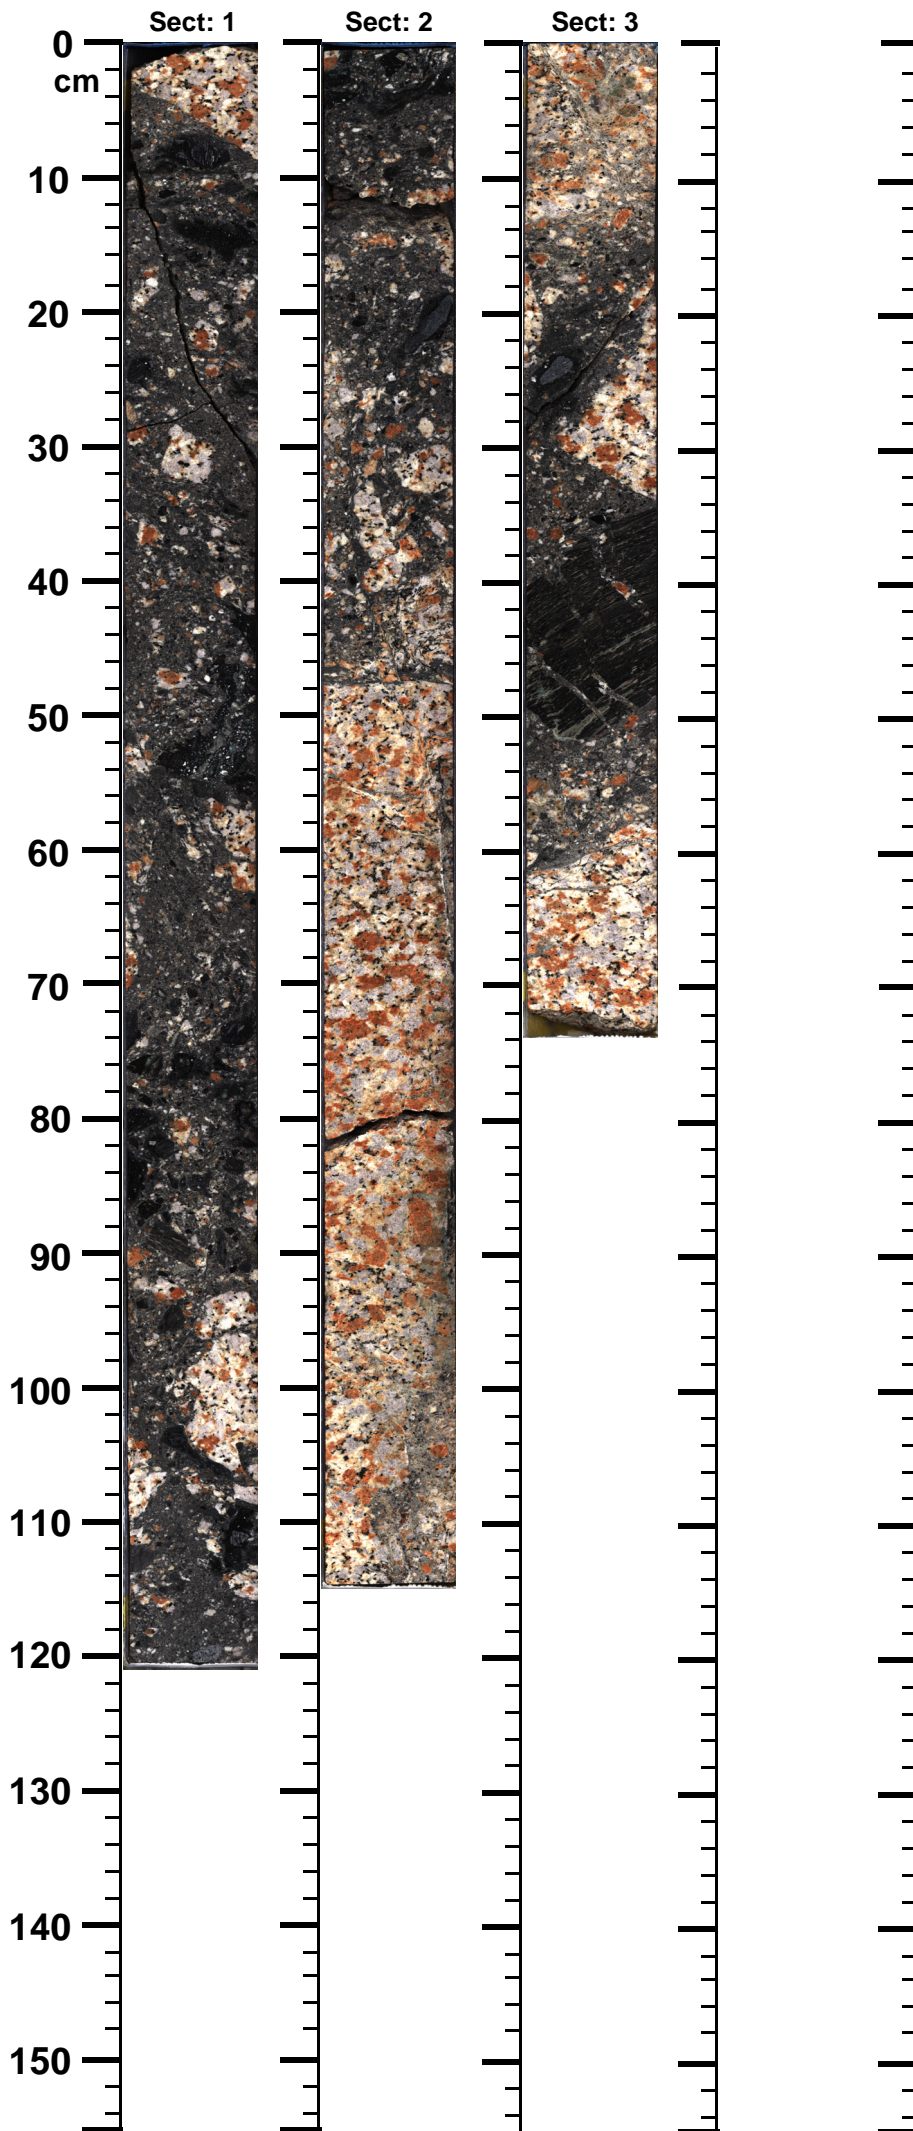

Expedition

364

Site

77

Hole

A

Core

287-R

Top

1283.44

Bottom

1286.54

(m)

364 - M0077 - A - 287R