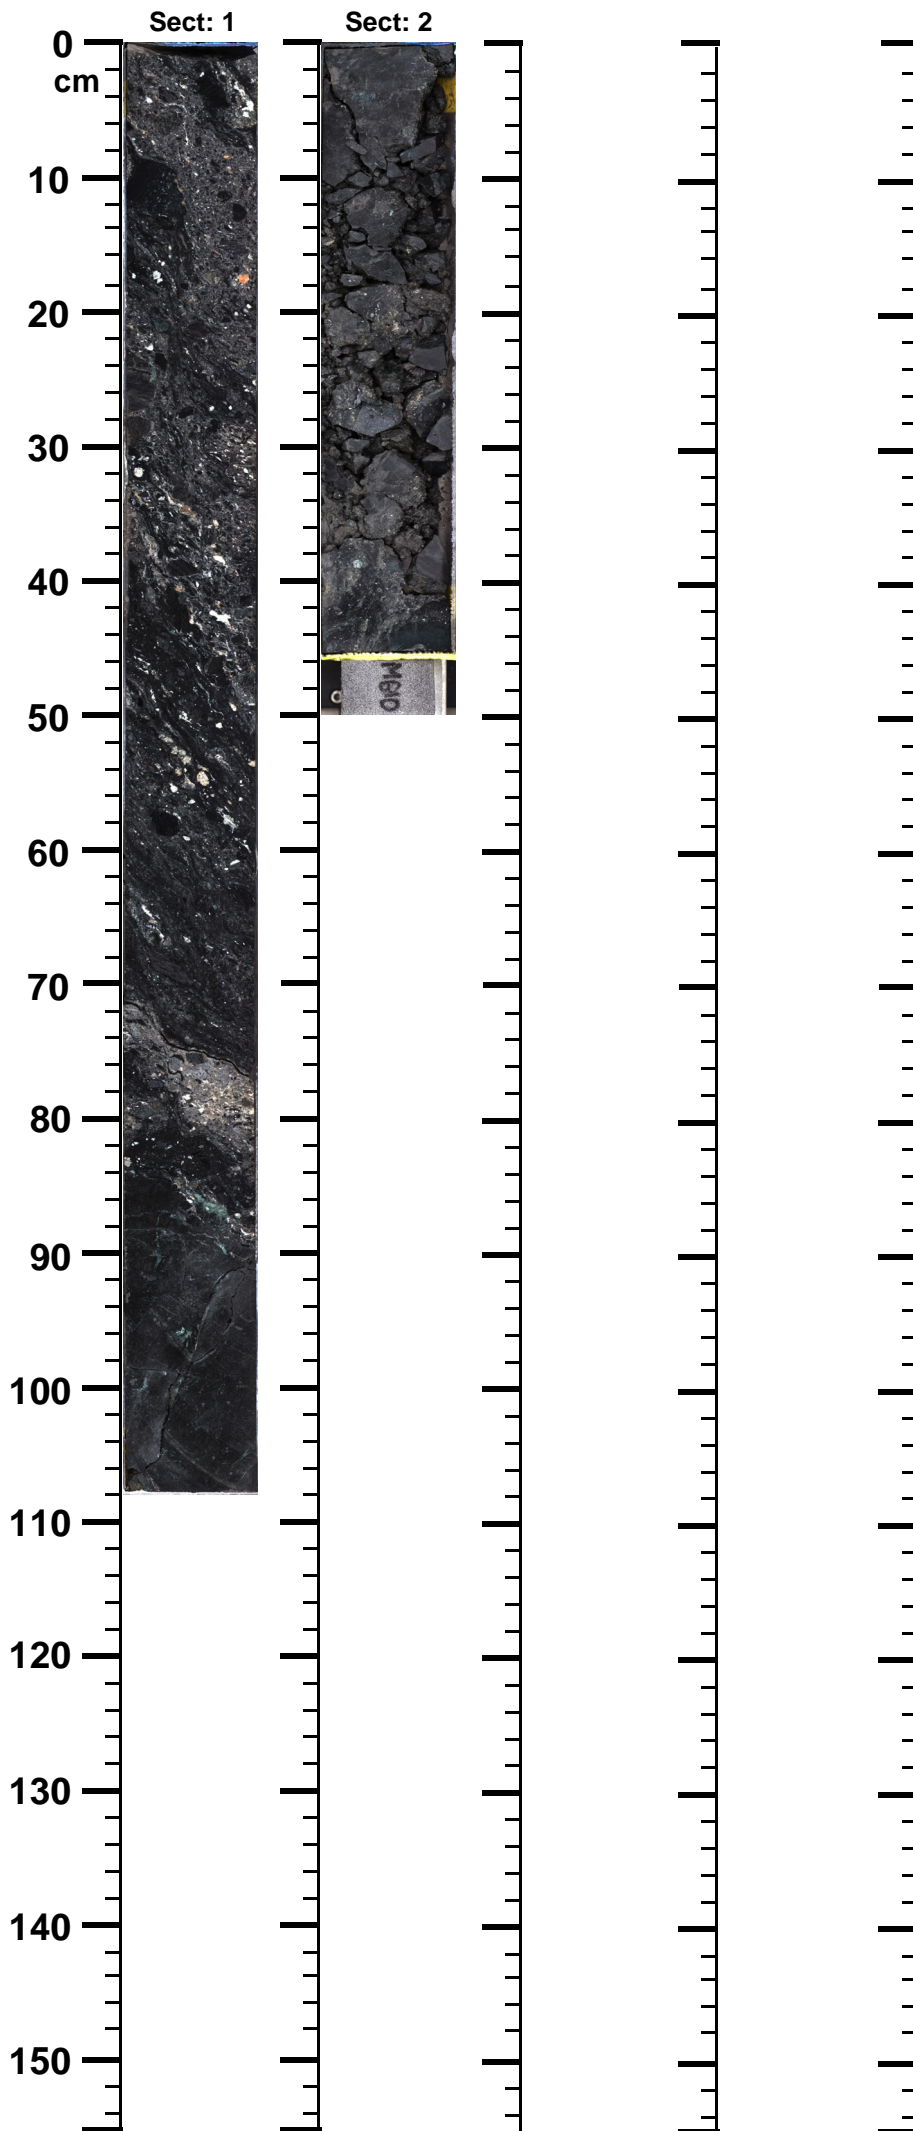

Expedition

364

Site

77

Hole

A

Core

289-R

Top

1289.64

Bottom

1291.29

(m)

364 - M0077 - A - 289R