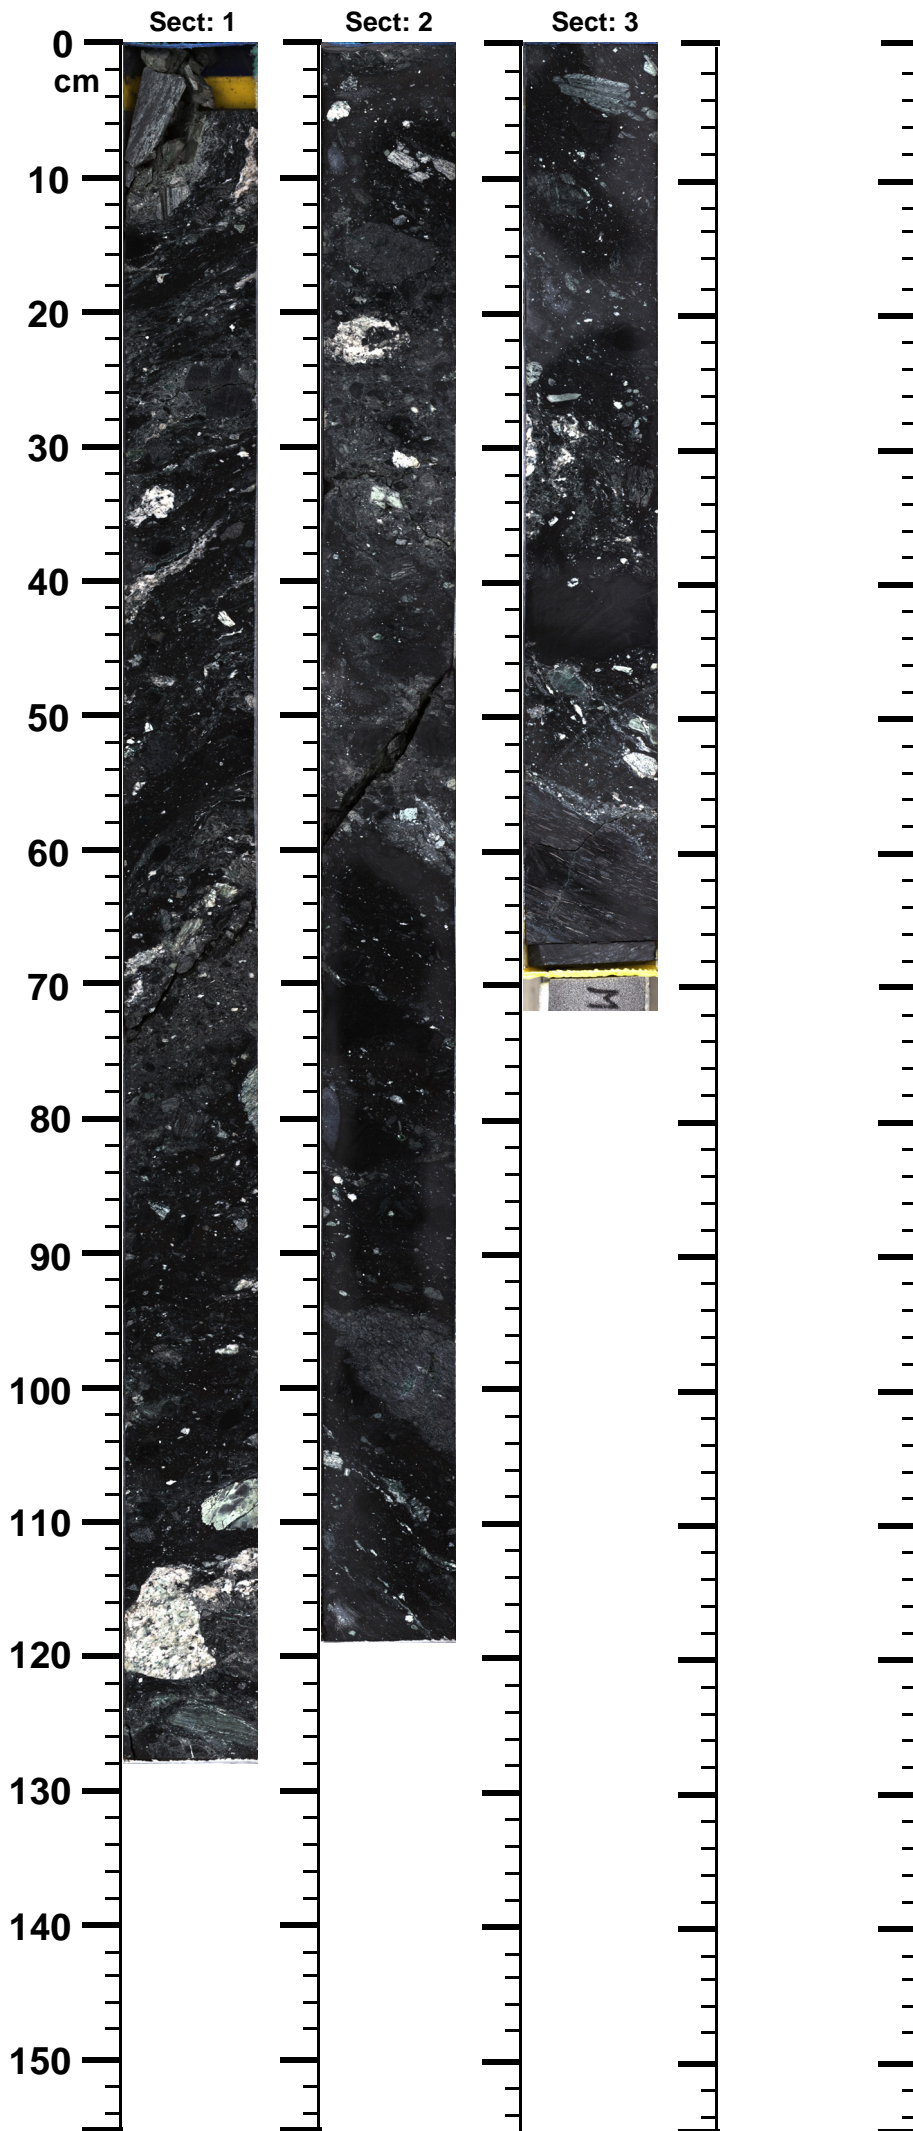

Expedition

364

Site

77

Hole

A

Core

292-R

Top

1297.49

Bottom

1300.59

(m)

364 - M0077 - A - 292R