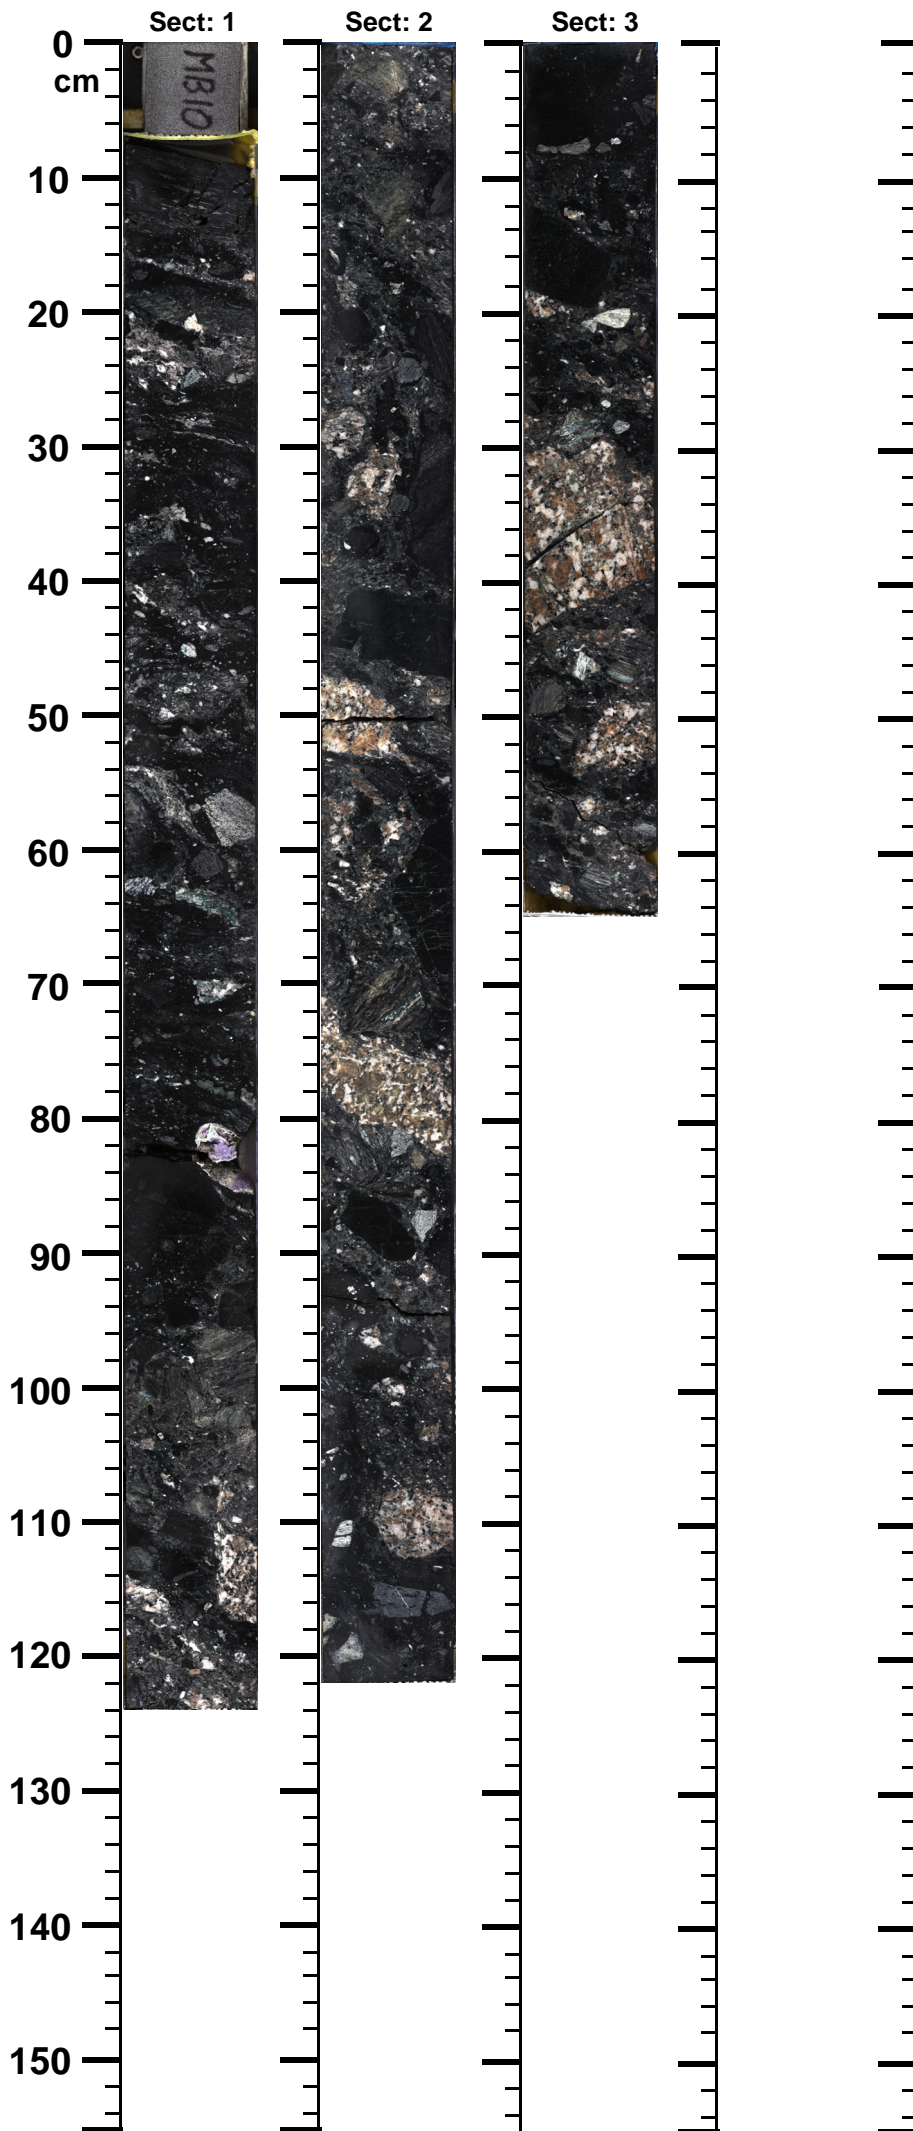

Expedition

364

Site

77

Hole

A

Core

293-R

Top

1300.59

Bottom

1303.69

(m)

364 - M0077 - A - 293R