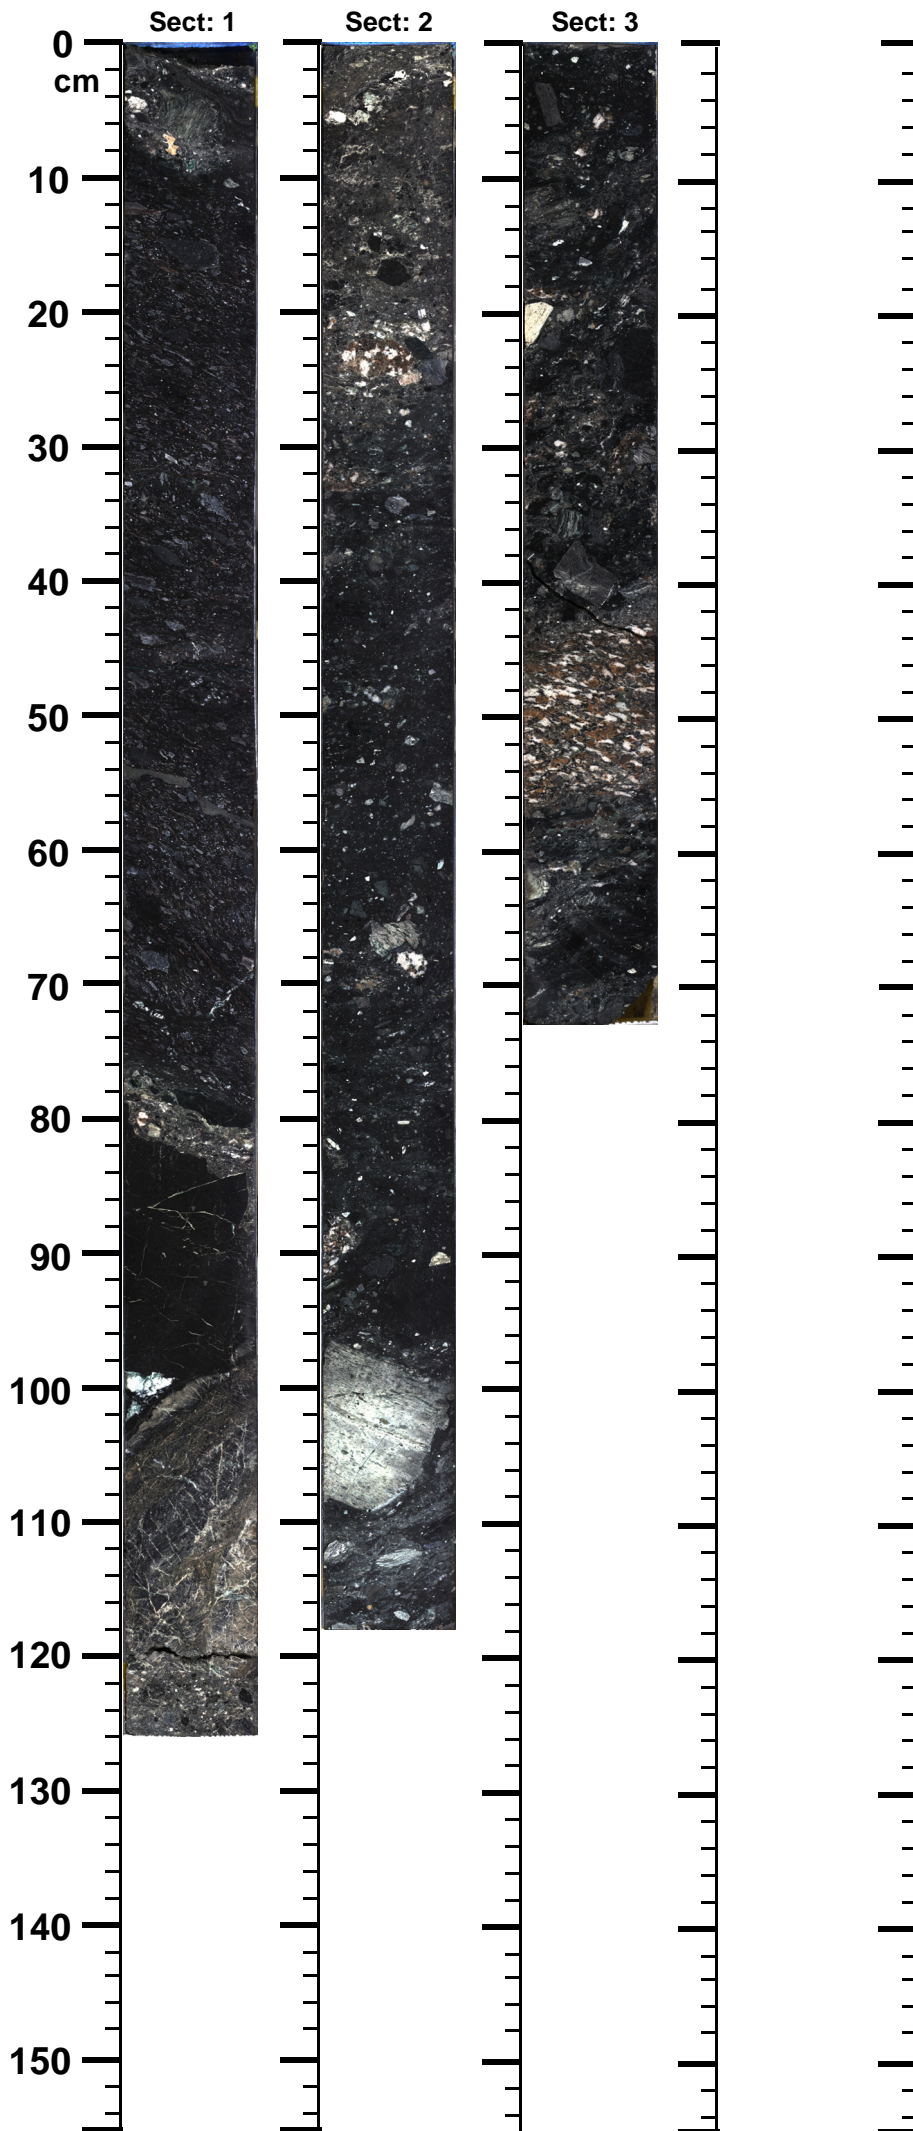

**Expedition**

**364**

**Site**

**77**

**Hole**

**A**

**Core**

**294-R**

**Top**

**1303.69**

**Bottom**

**1306.79**

**( m )**

364 - M0077 - A - 294R