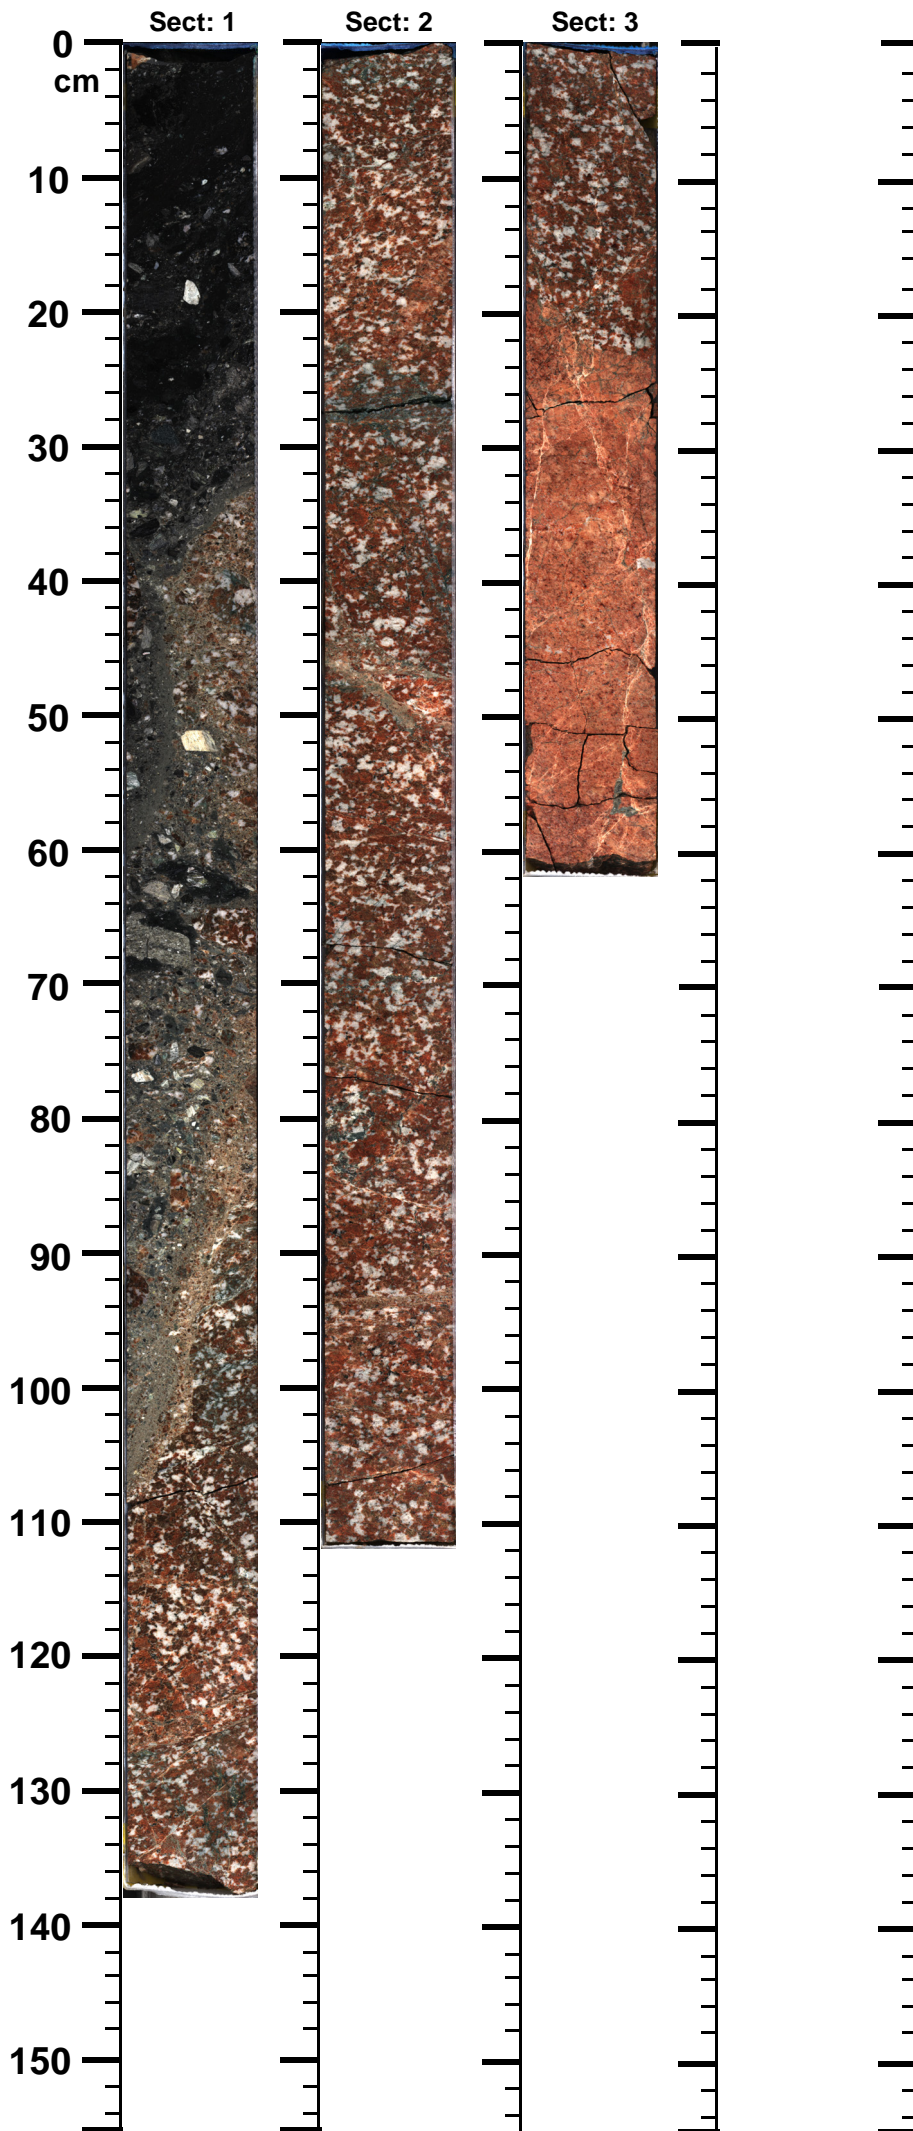

Expedition

364

Site

77

Hole

A

Core

296-R

Top

1309.89

Bottom

1312.99

(m)

364 - M0077 - A - 296R