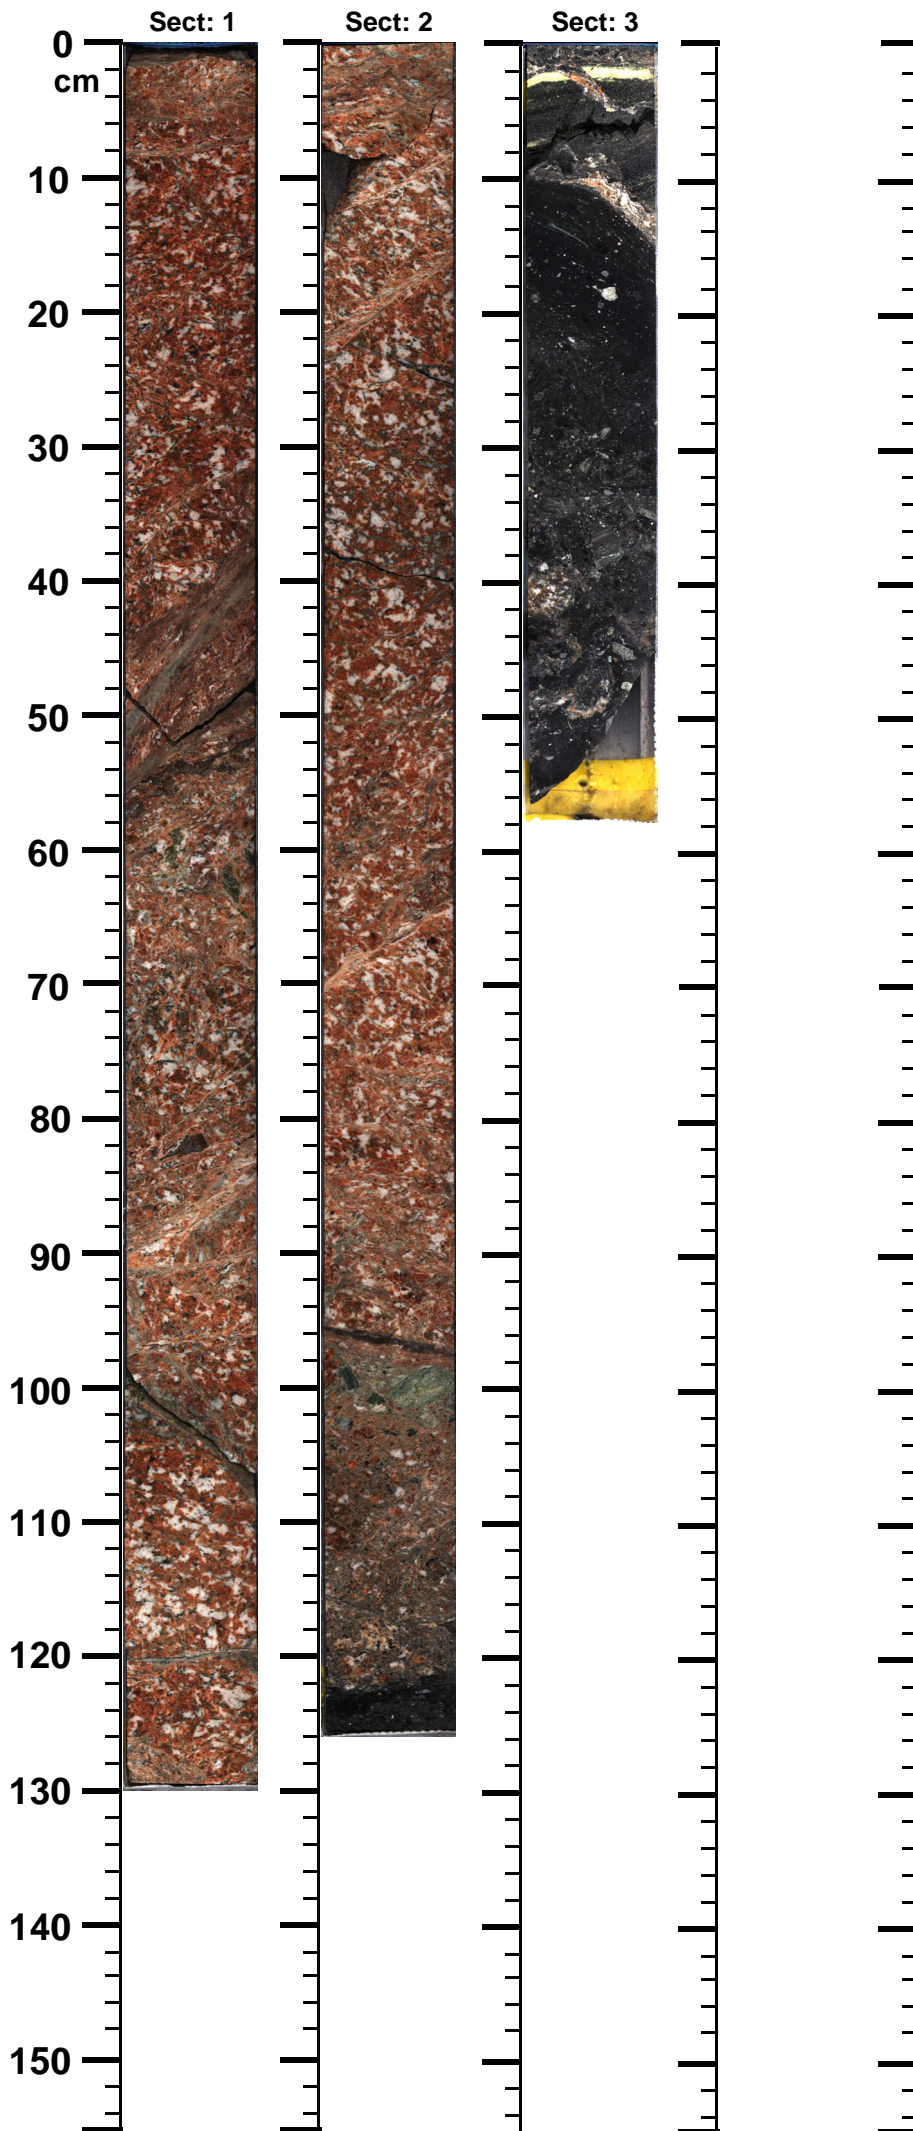

Expedition

364

Site

77

Hole

A

Core

303-R

Top

1331.59

Bottom

1334.69

(m)

364 - M0077 - A - 303R