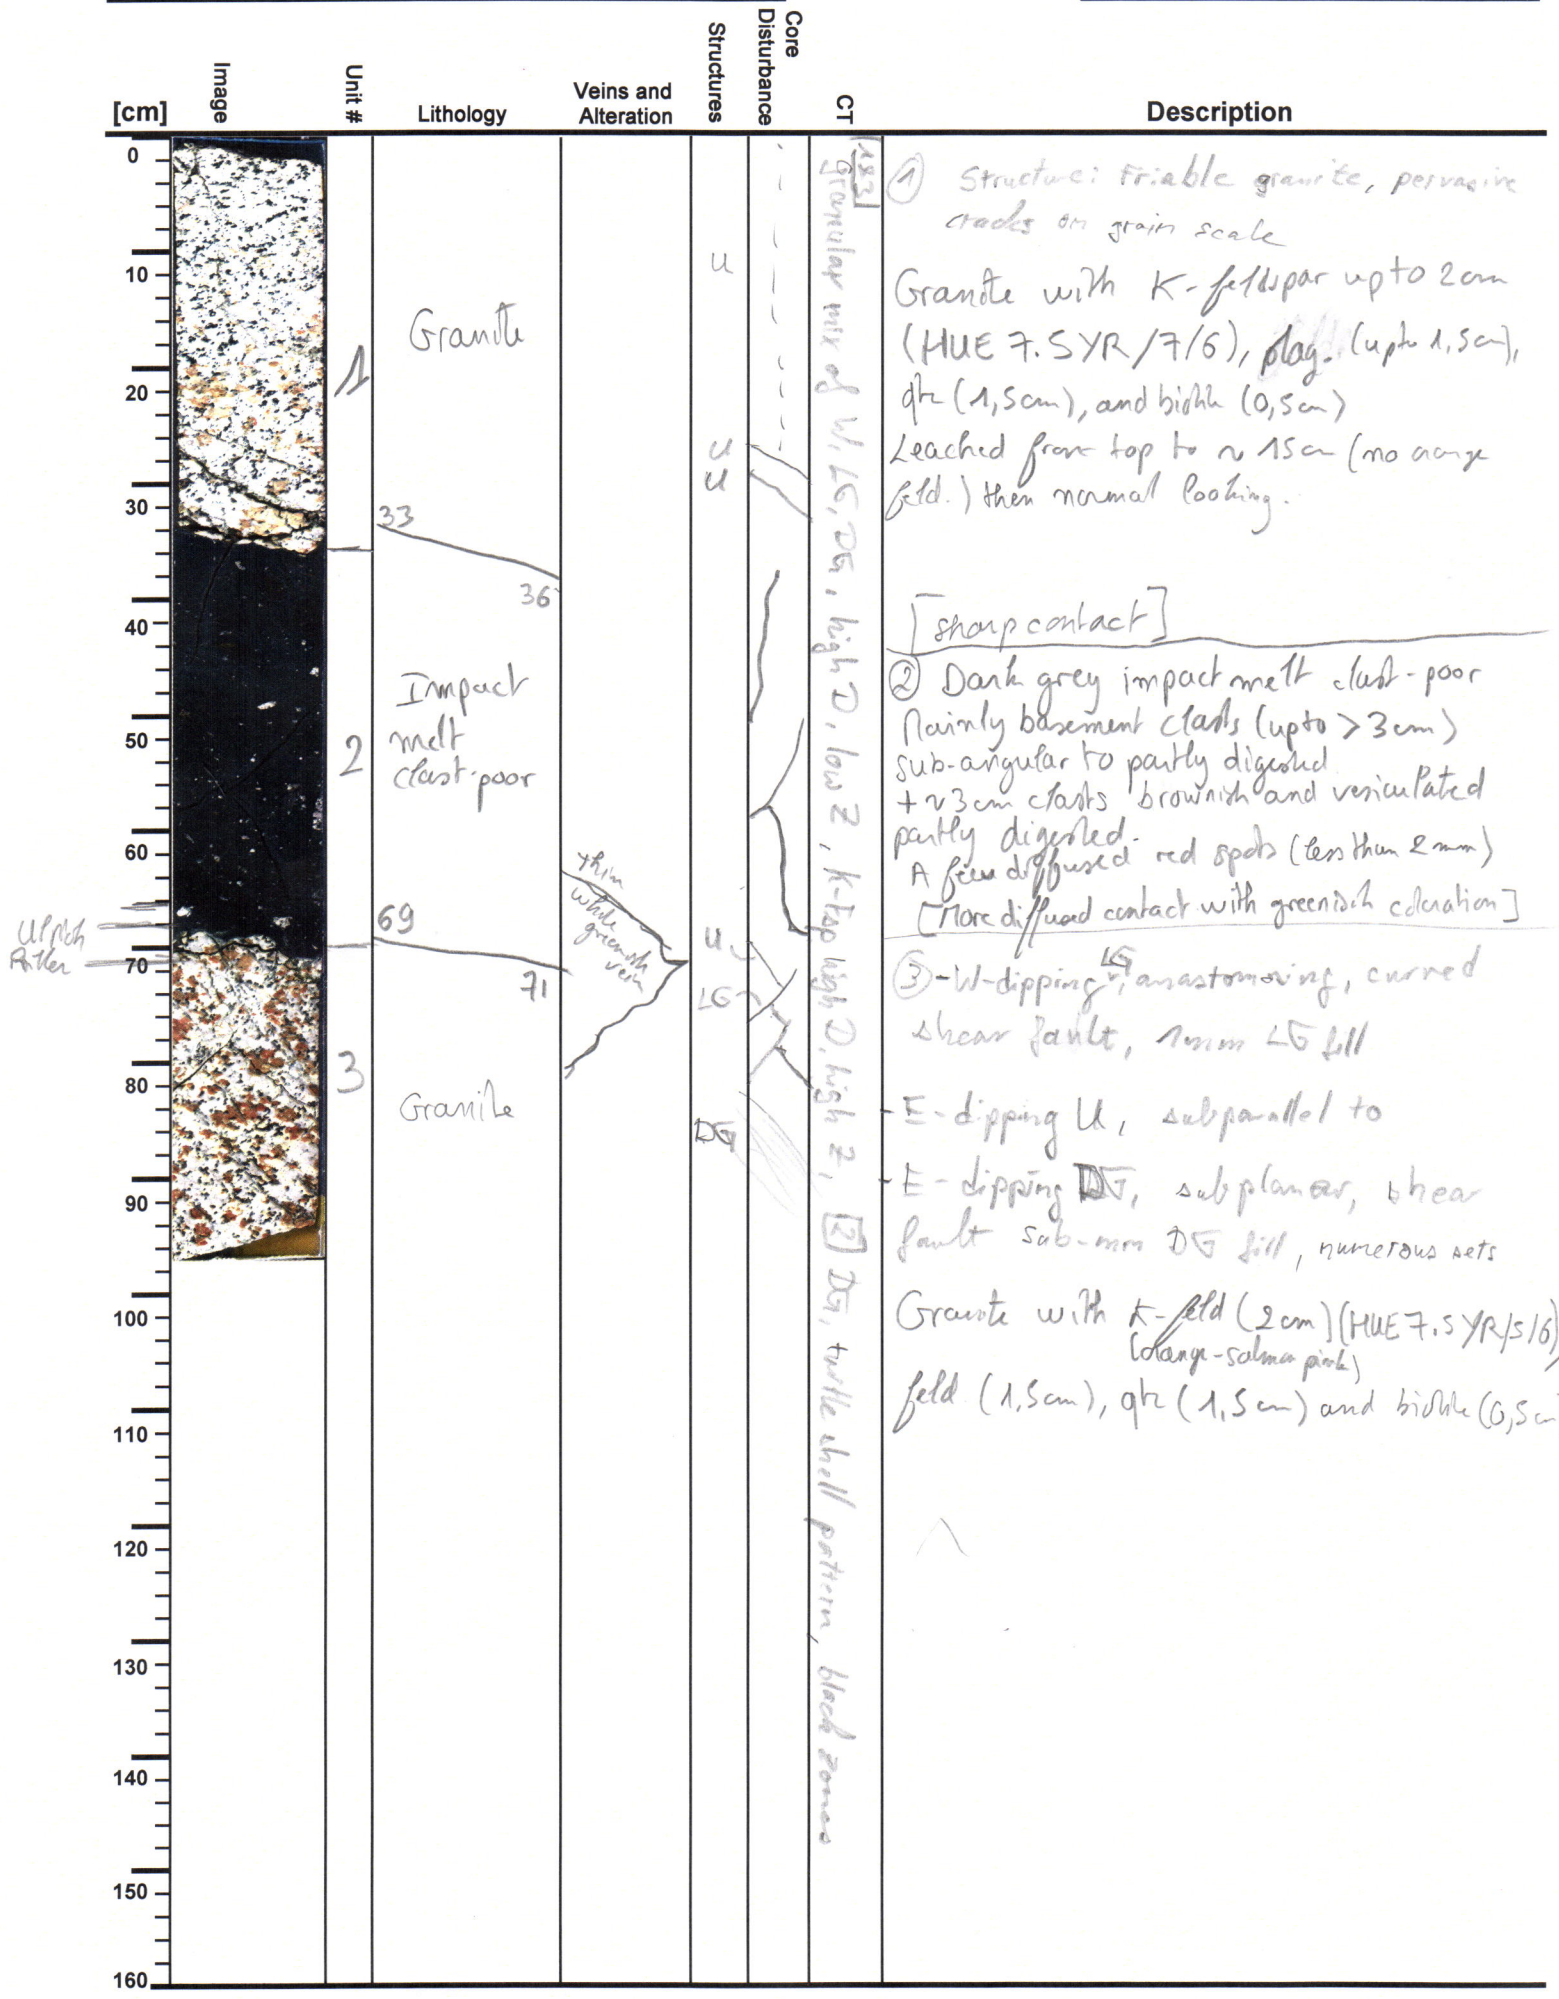

IODP-MSP (Exp. 364) VISUAL SECTION UNIT DESCRIPTION

Exp. 364	Site 77	Hole A	Core 95	Type R	Section 2
-------------	------------	-----------	------------	-----------	--------------

Date 30.5.16	Time 11:25	Observers LF, NI, MP, AR
-----------------	---------------	-----------------------------

Upper Roter

Granular mix of W, LG, DG, high D, low Z, K-top high D, high Z, [2] DG, turtle shell pattern, black zones