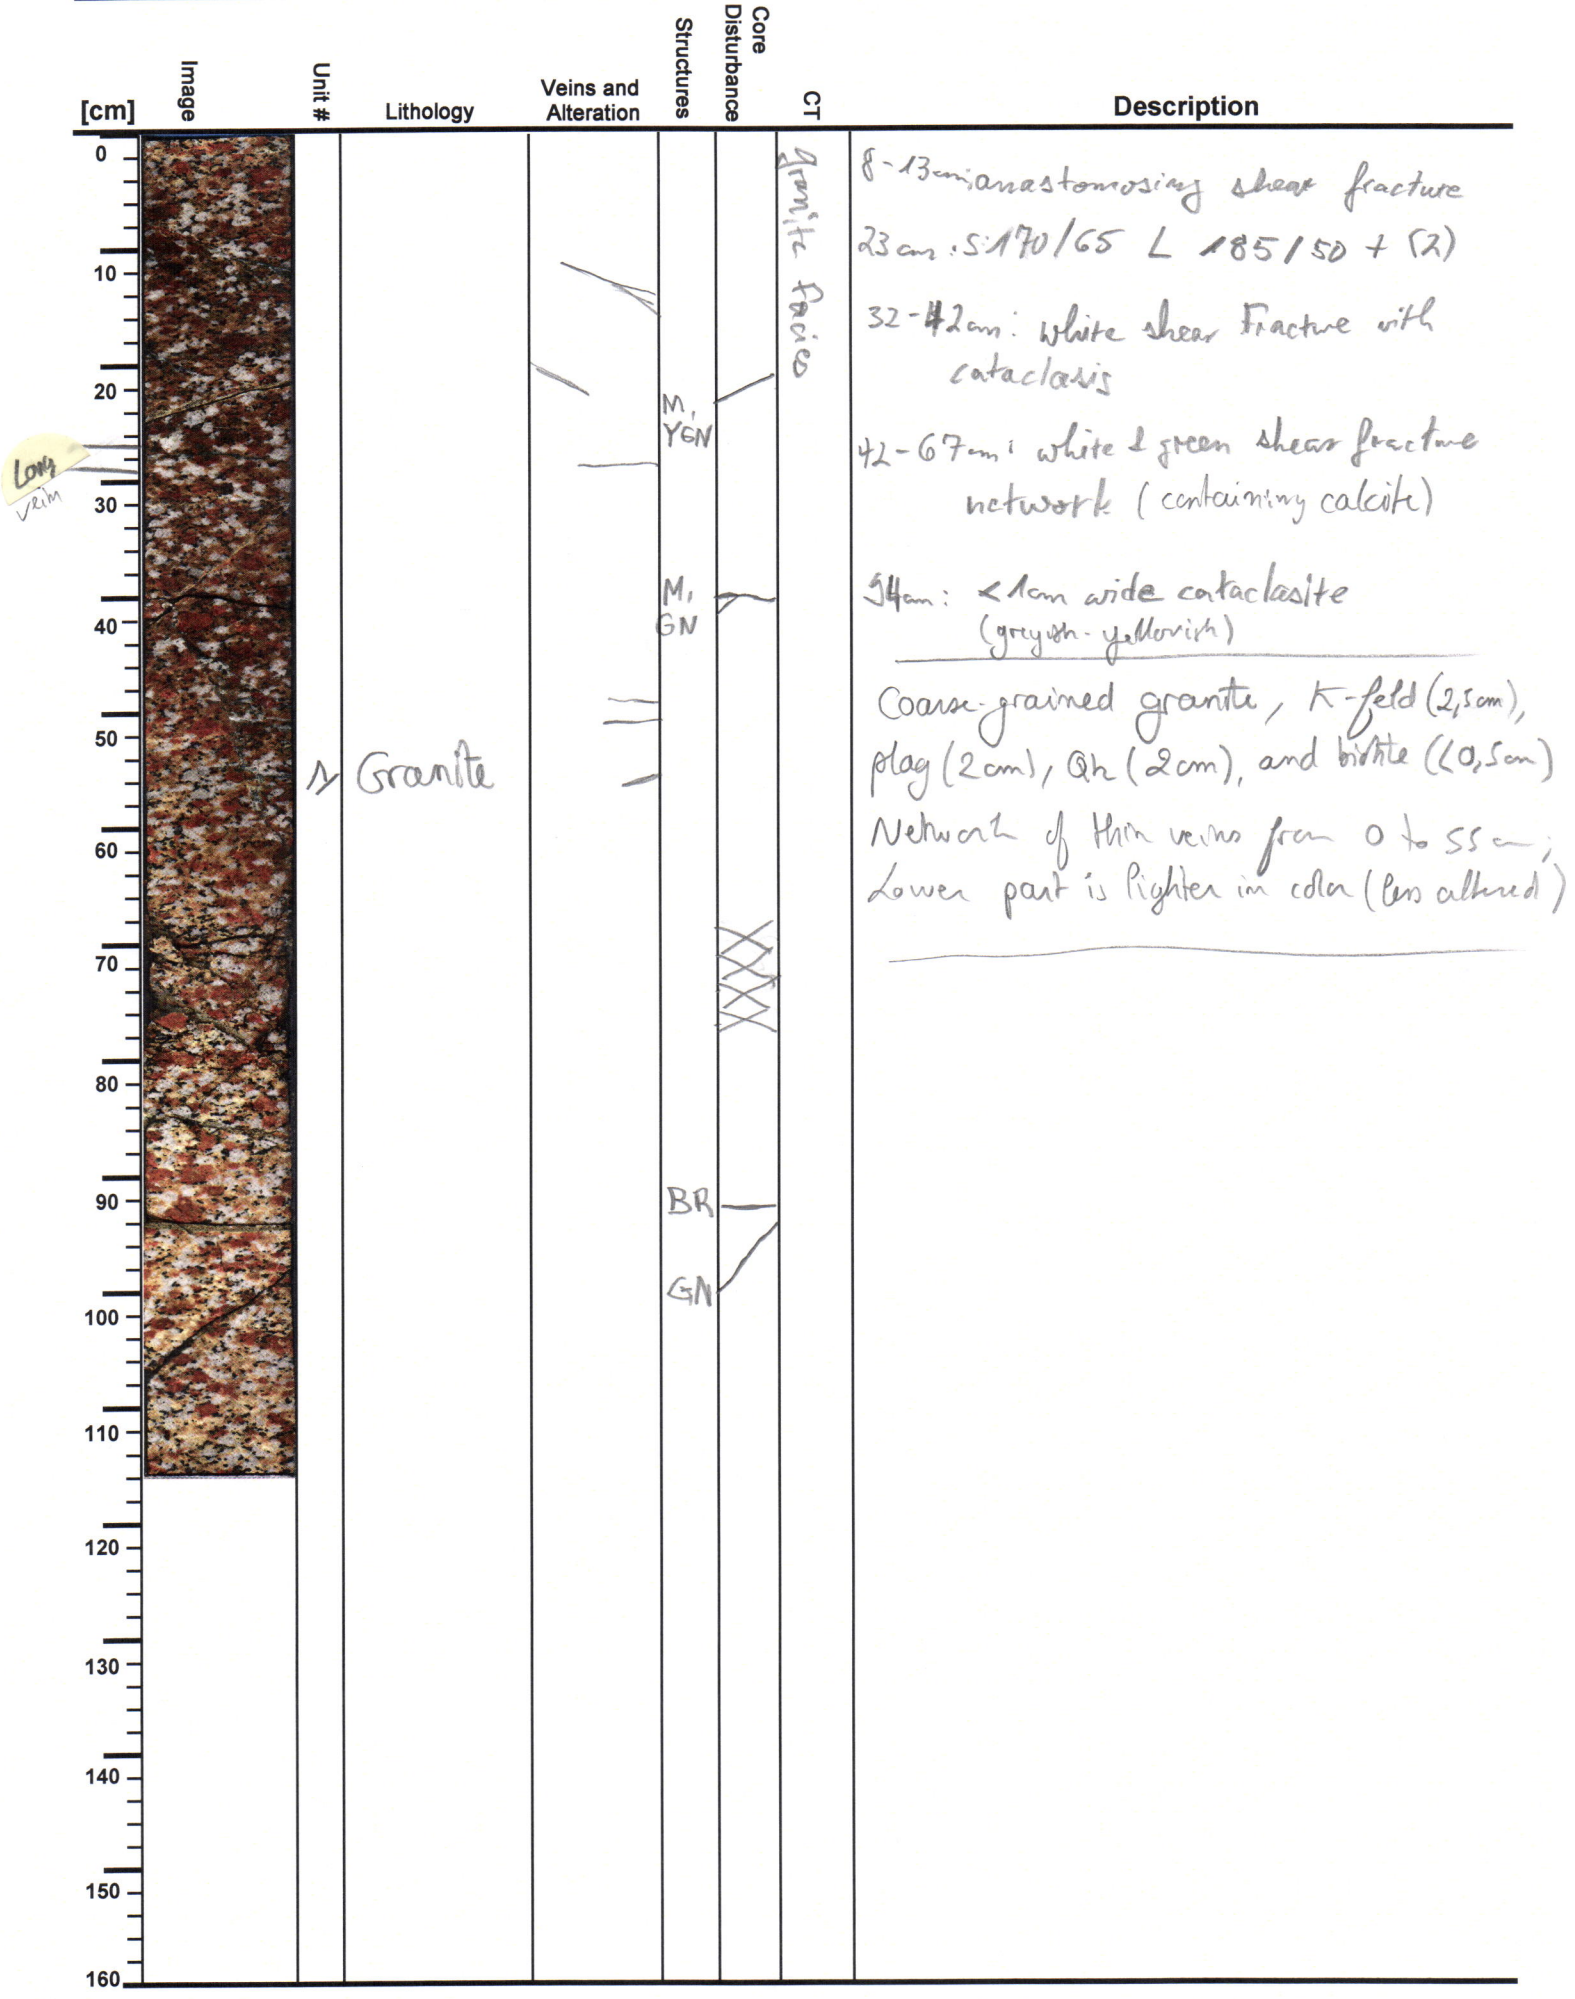

# IODP-MSP (Exp. 364) VISUAL SECTION UNIT DESCRIPTION

|             |            |           |             |           |              |
|-------------|------------|-----------|-------------|-----------|--------------|
| Exp.<br>364 | Site<br>77 | Hole<br>A | Core<br>186 | Type<br>R | Section<br>2 |
|-------------|------------|-----------|-------------|-----------|--------------|

|                 |               |                           |
|-----------------|---------------|---------------------------|
| Date<br>4.10.15 | Time<br>14:20 | Observers<br>TP, AR, LENT |
|-----------------|---------------|---------------------------|

Low vein