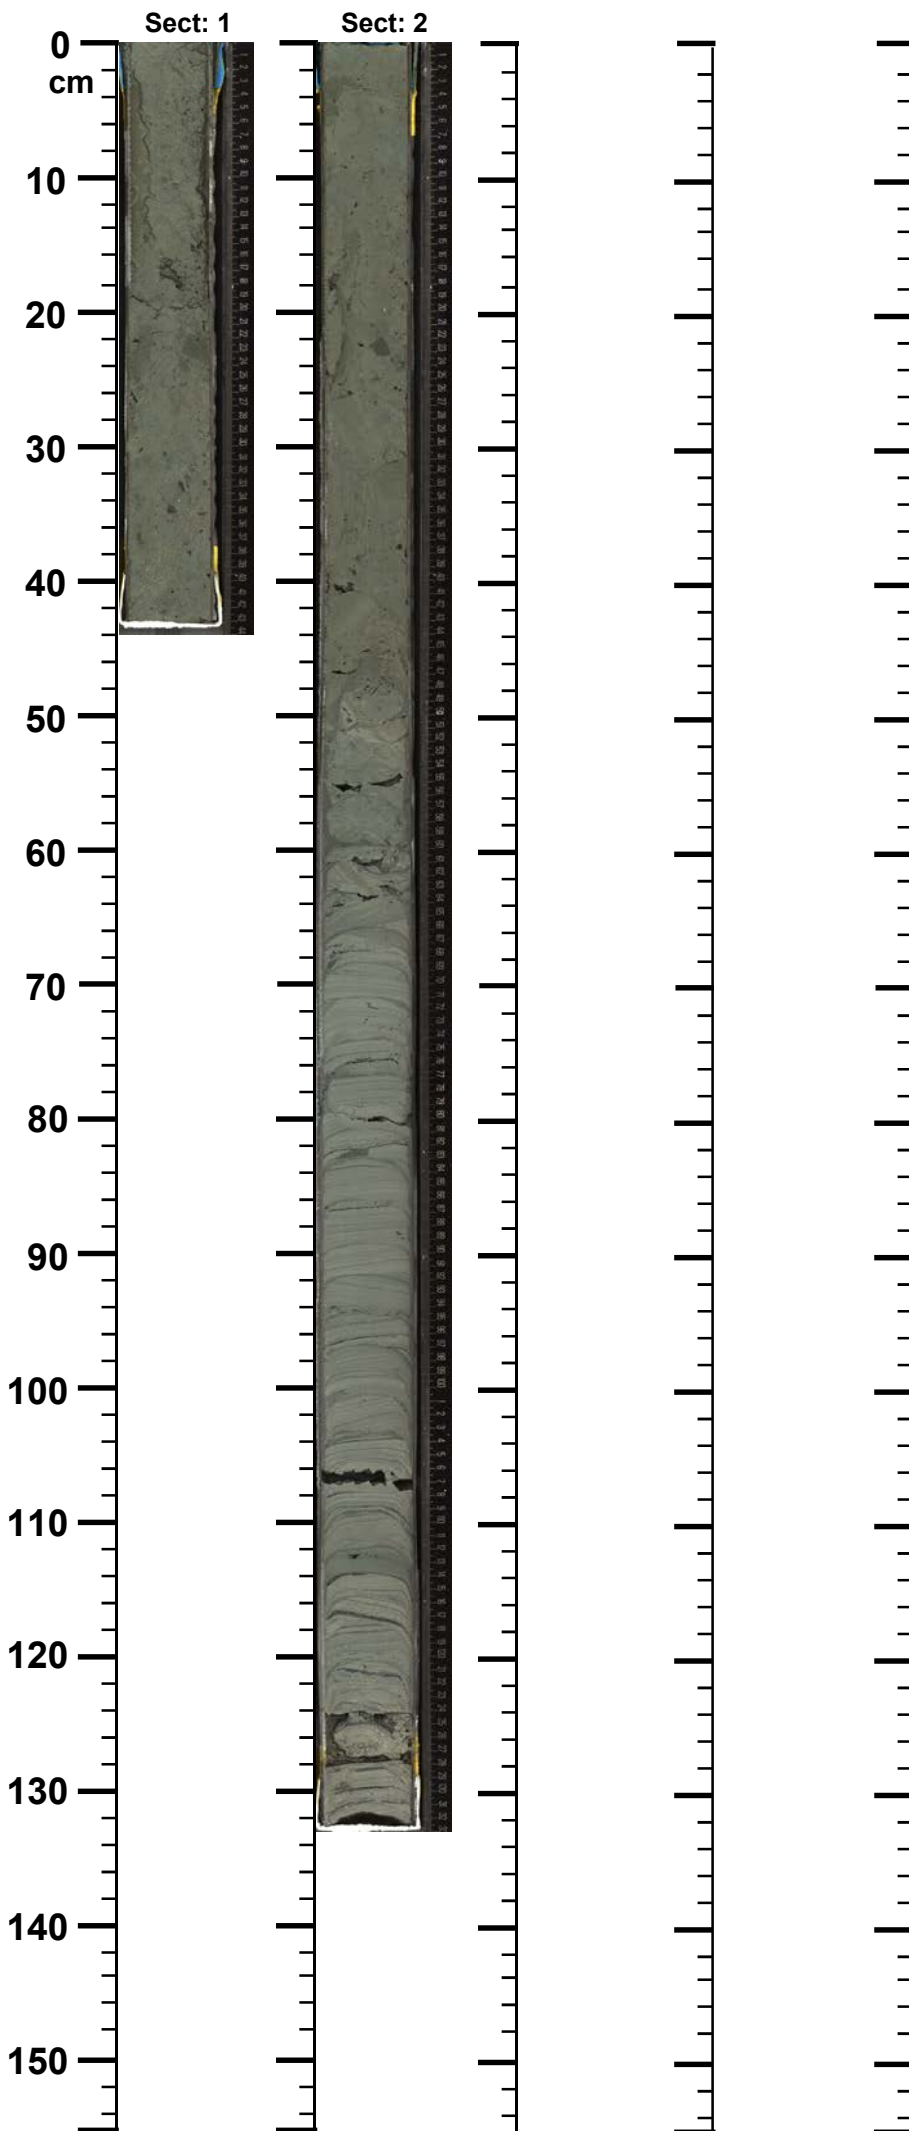

Expedition

381

Site

78

Hole

A

Core

104-R

Top

296.92

Bottom

298

(m)

381 - M0078 - A - 104R