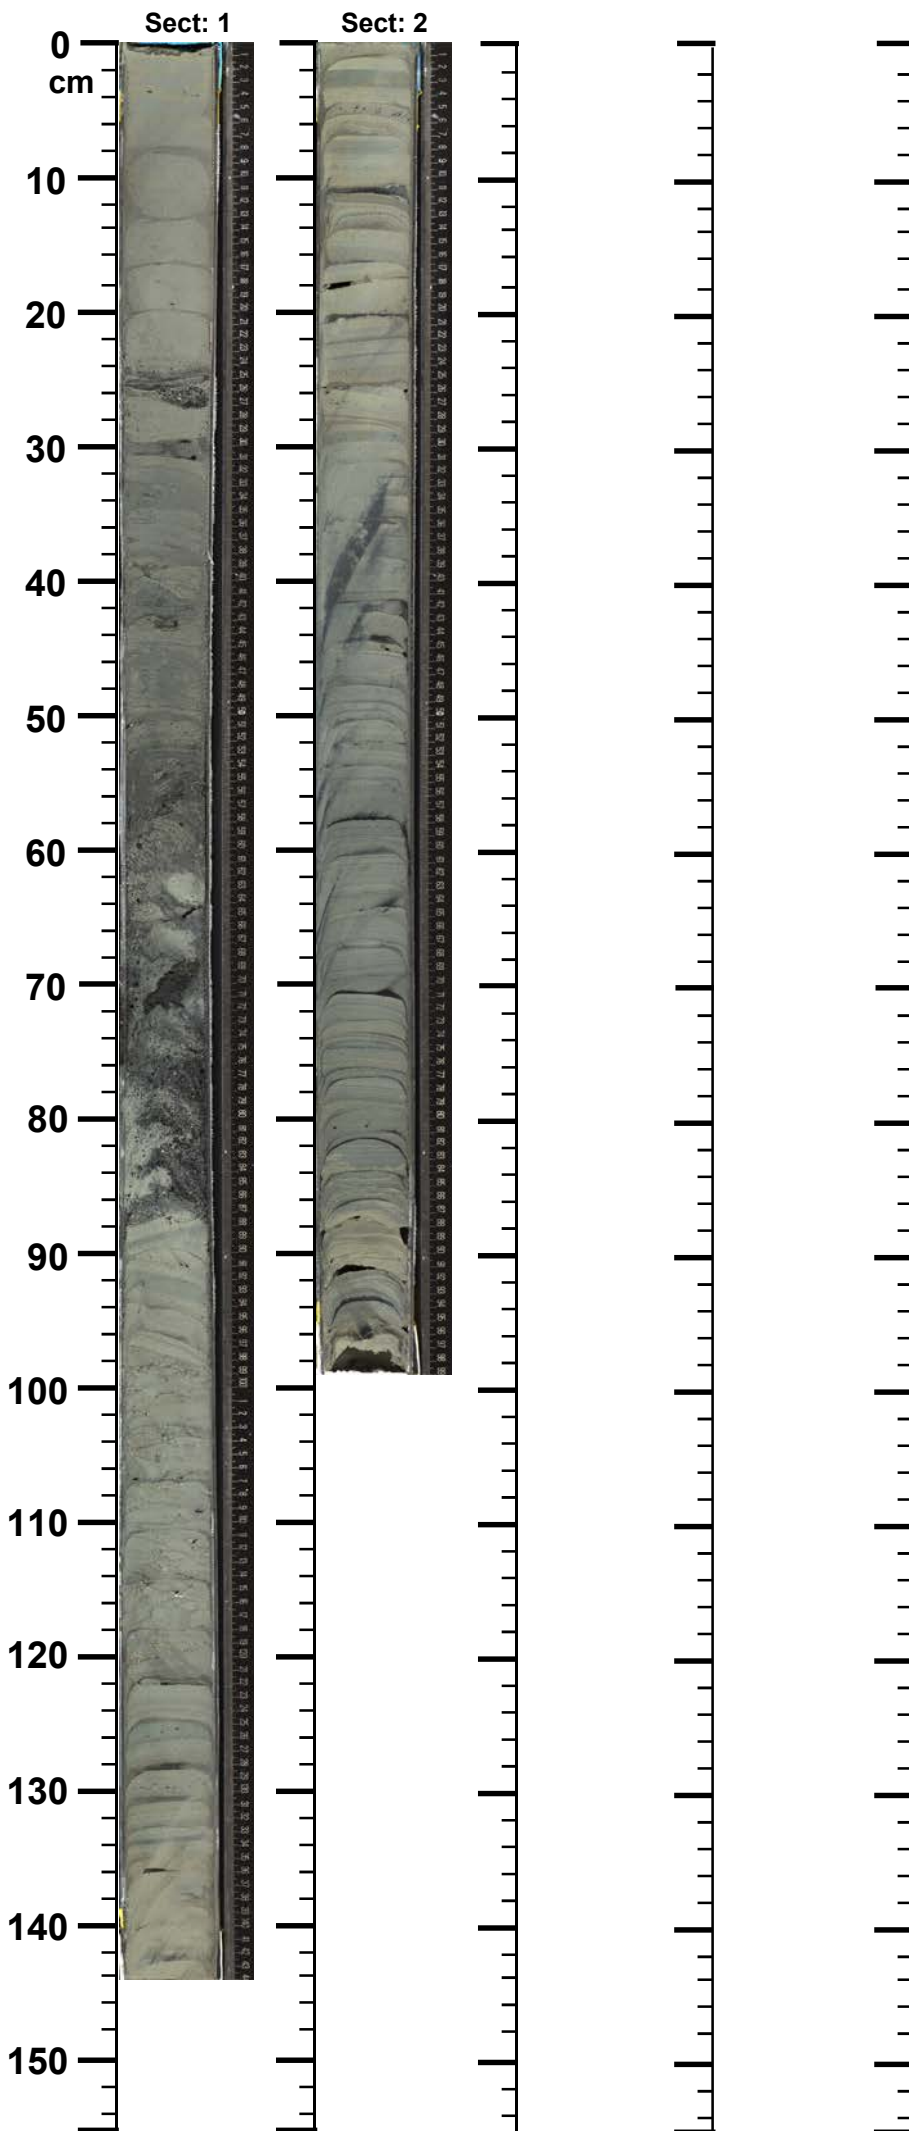

Expedition

381

Site

78

Hole

A

Core

107-R

Top

306.5

Bottom

309.5

(m)

381 - M0078 - A - 107R