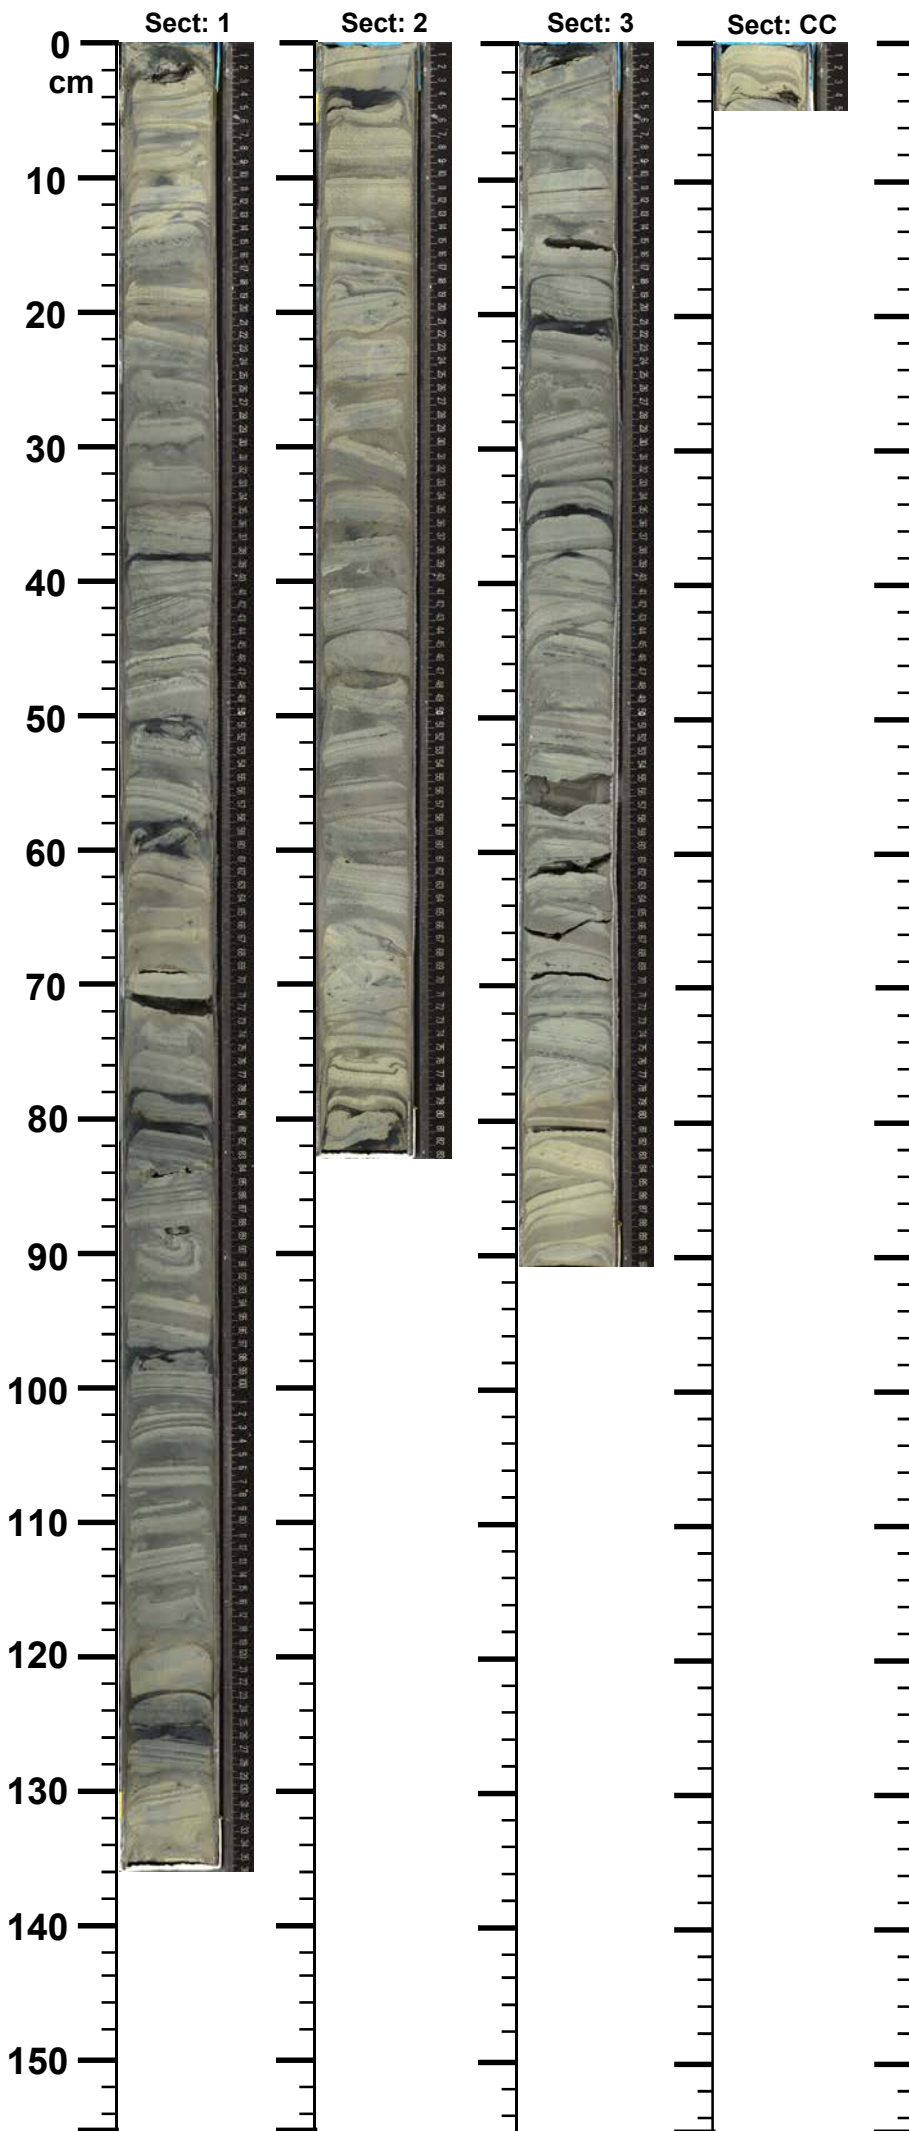

Expedition

381

Site

78

Hole

A

Core

109-R

Top

313

Bottom

316

(m)

381 - M0078 - A - 109R