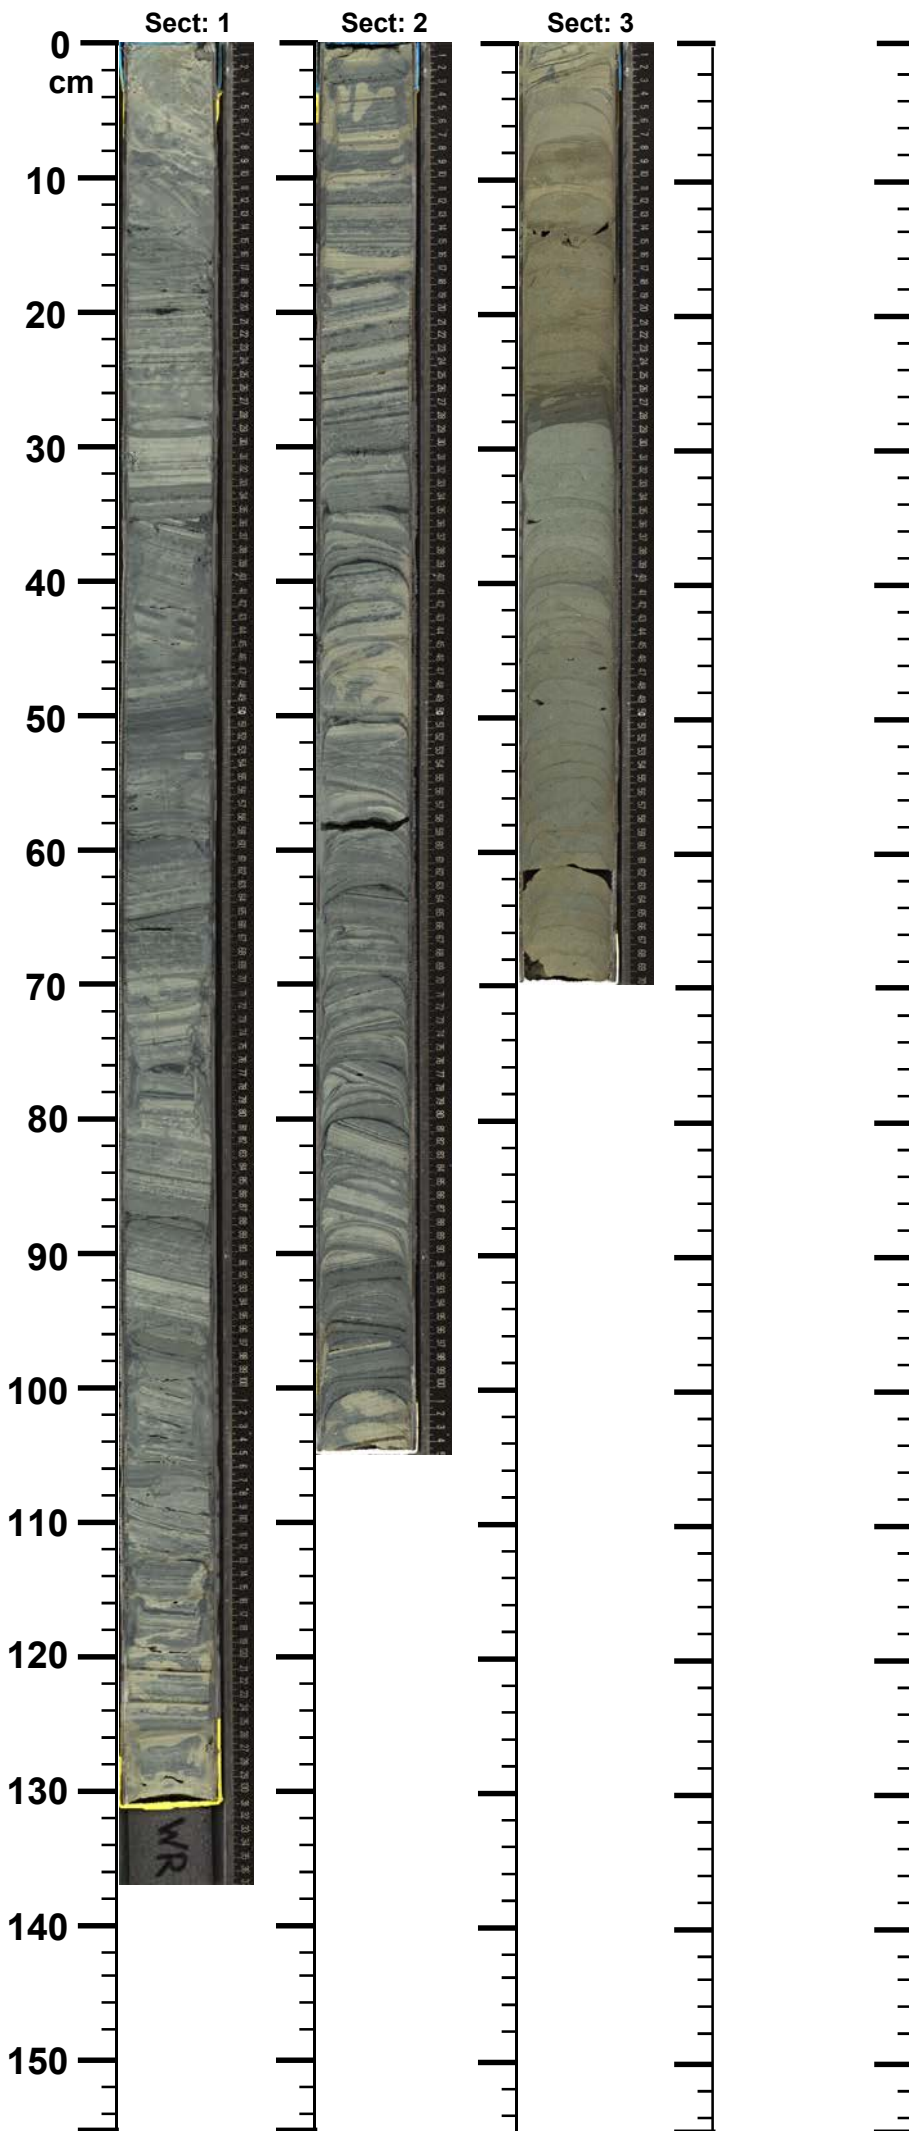

Expedition

381

Site

78

Hole

A

Core

111-R

Top

319.9

Bottom

324.4

(m)

381 - M0078 - A - 111R