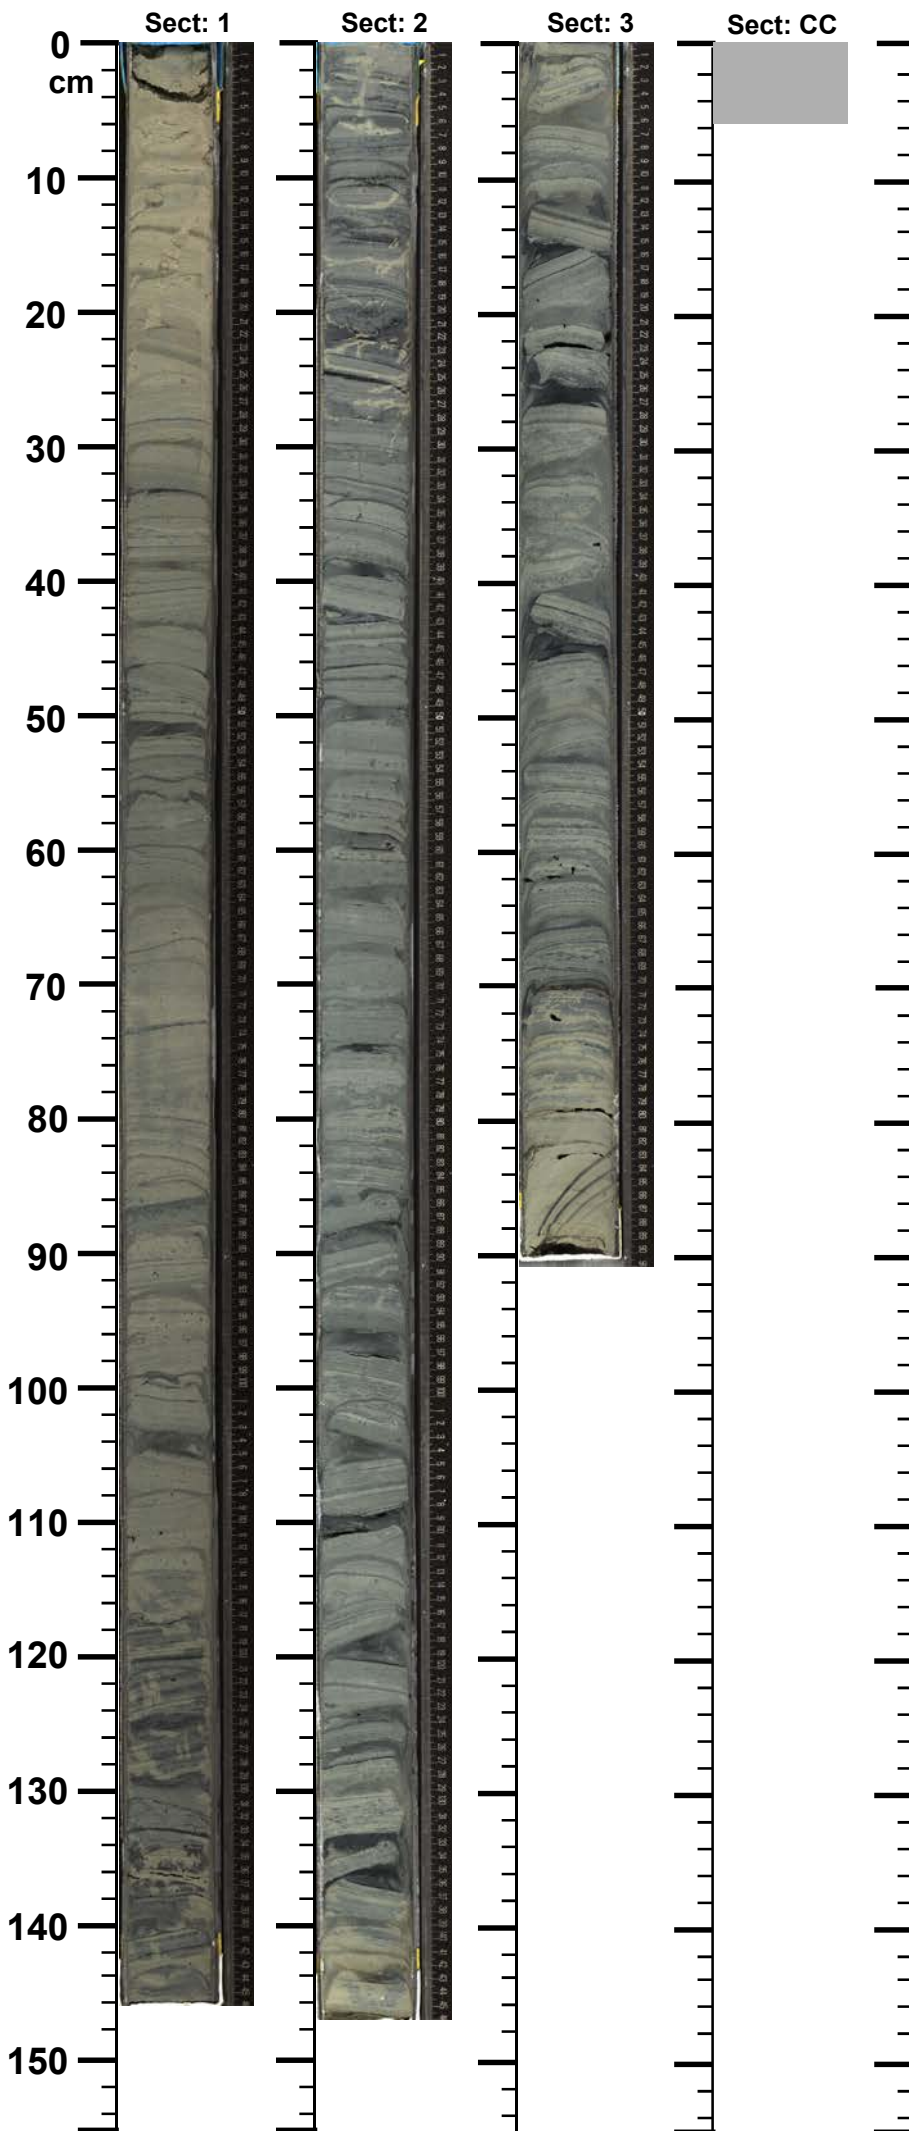

Expedition

381

Site

78

Hole

A

Core

114-R

Top

334.4

Bottom

337.9

(m)

381 - M0078 - A - 114R