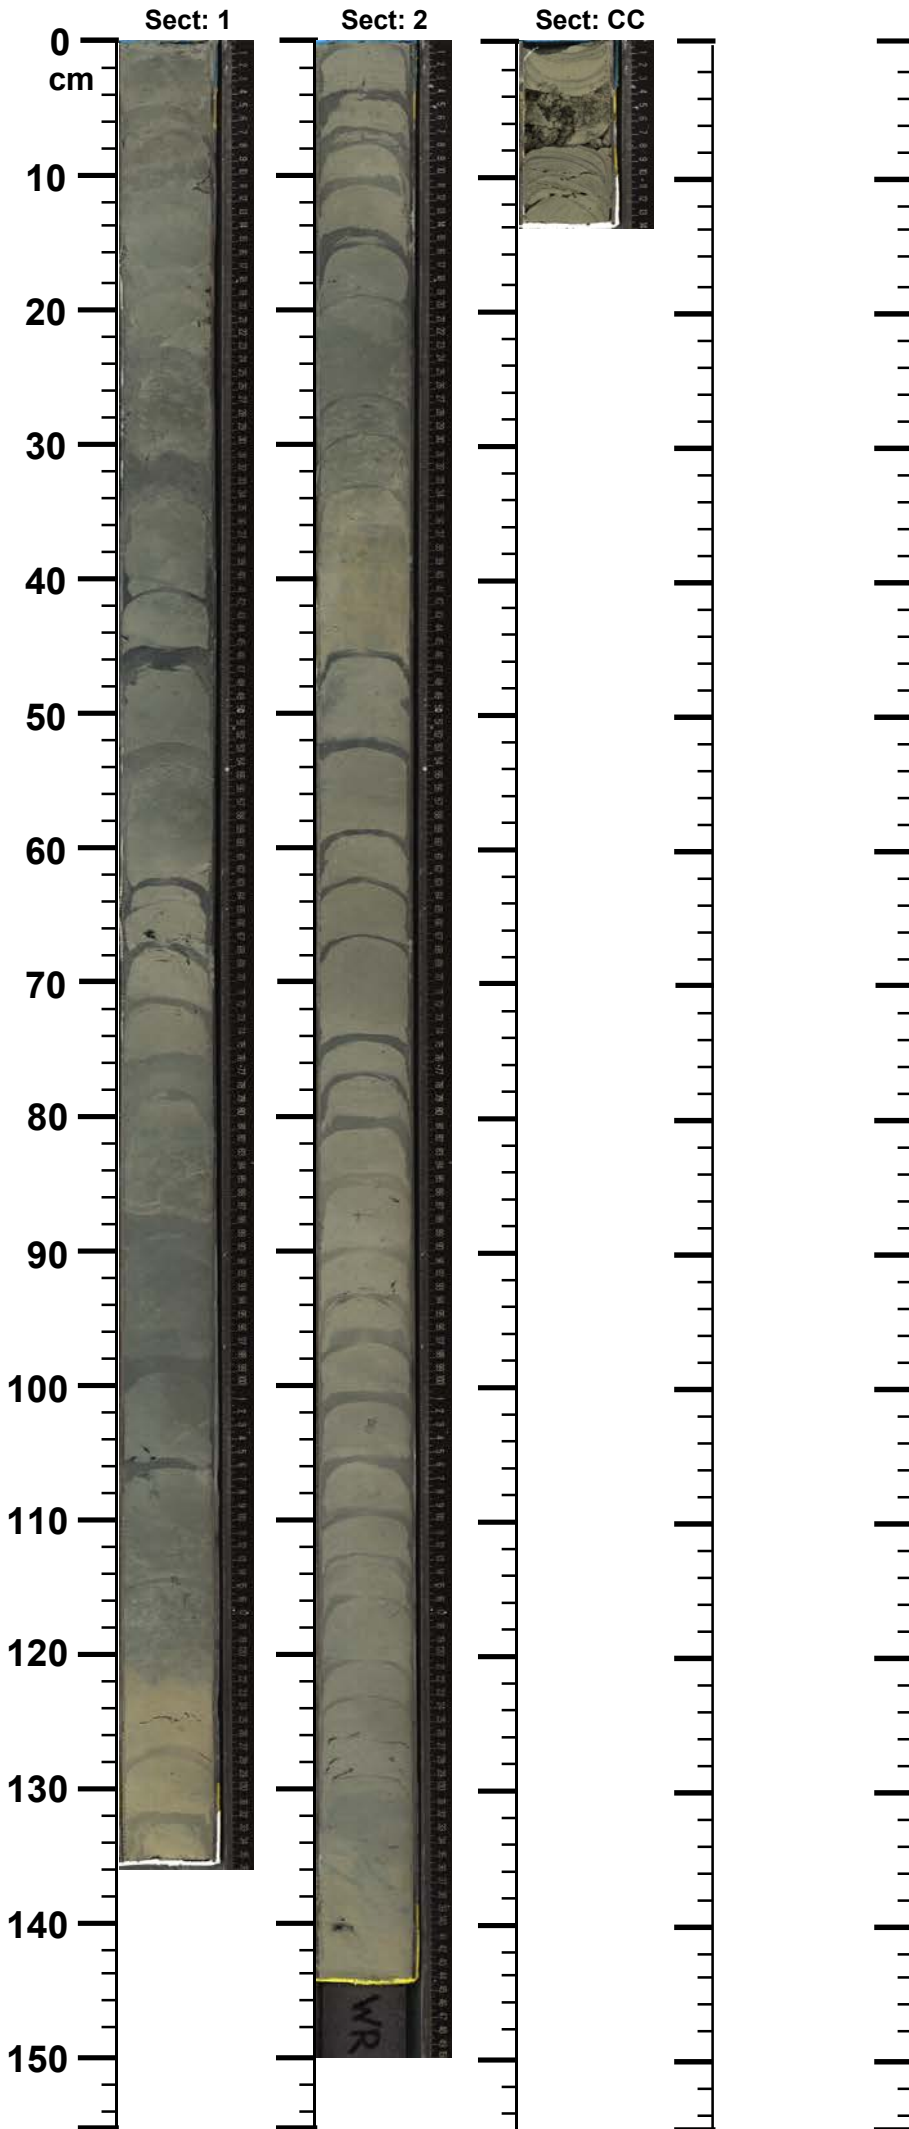

Expedition

381

Site

78

Hole

A

Core

170-R

Top

586

Bottom

591

(m)

381 - M0078 - A - 170R