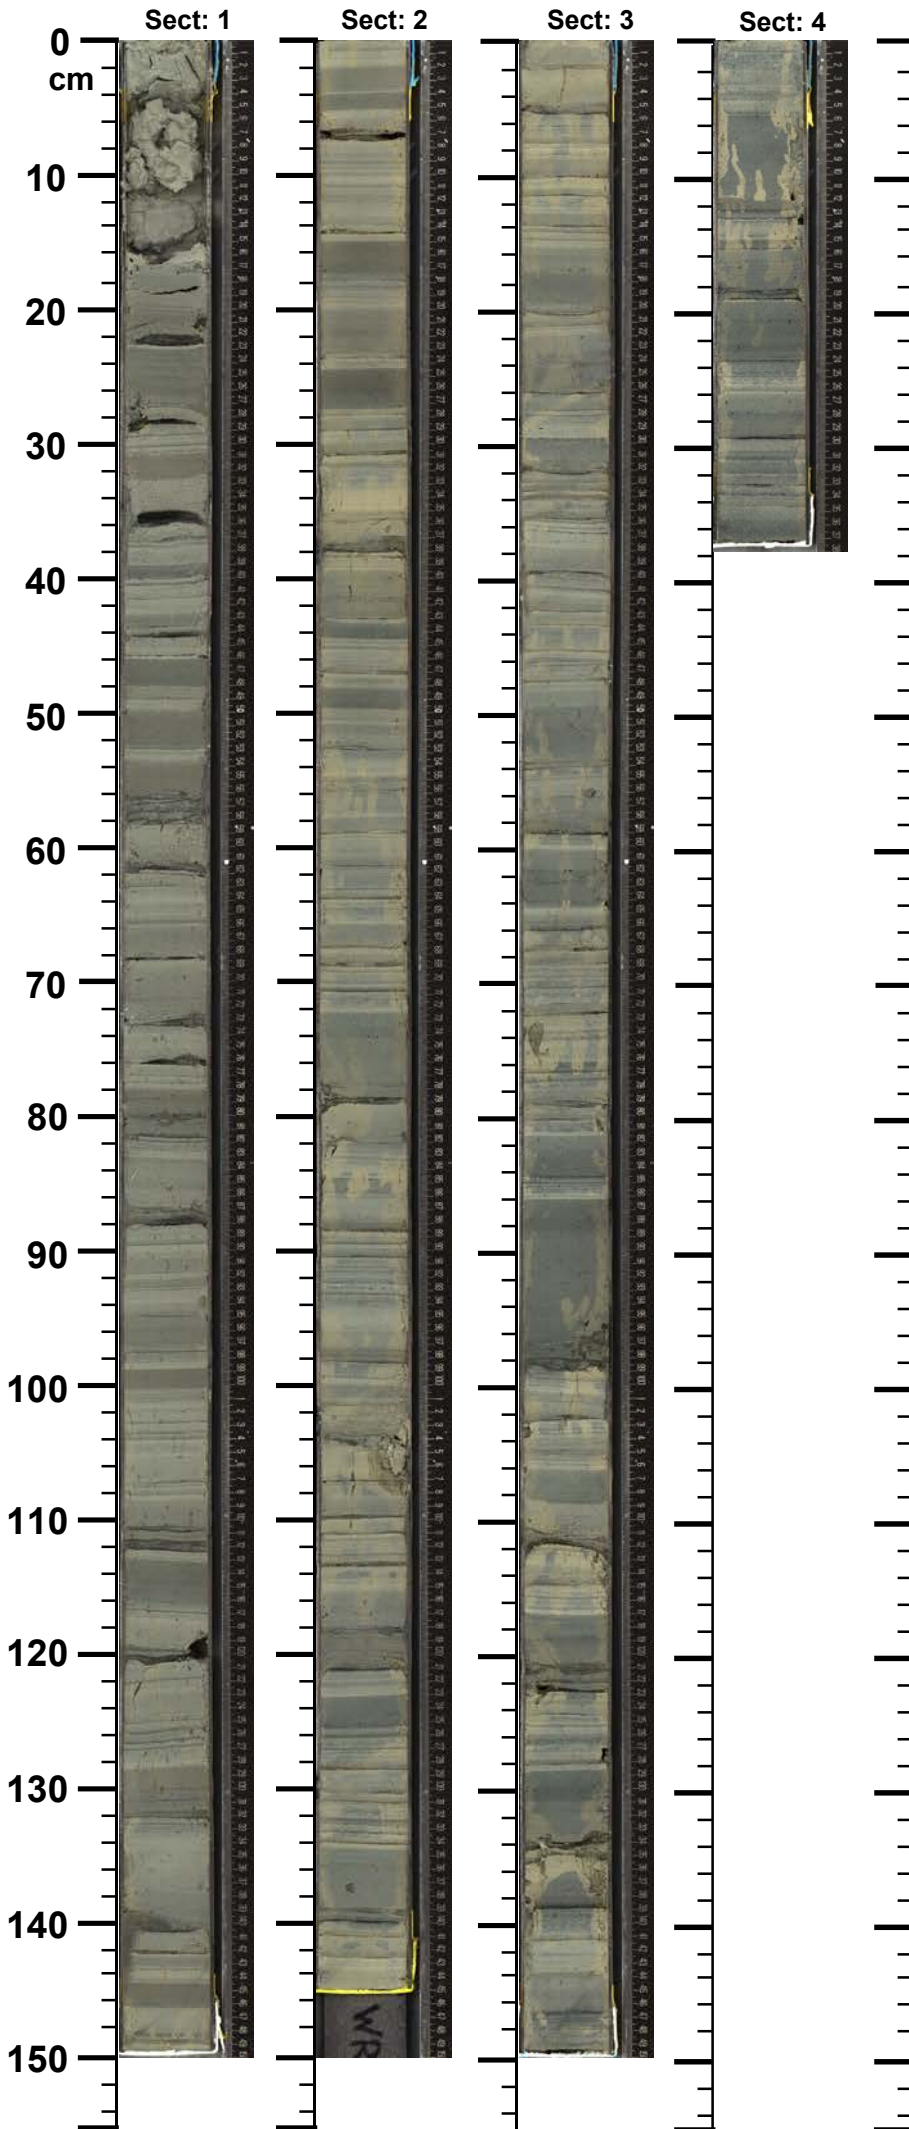

Expedition

381

Site

79

Hole

A

Core

64-R

Top

249.3

Bottom

254.3

(m)

381 - M0079 - A - 64R