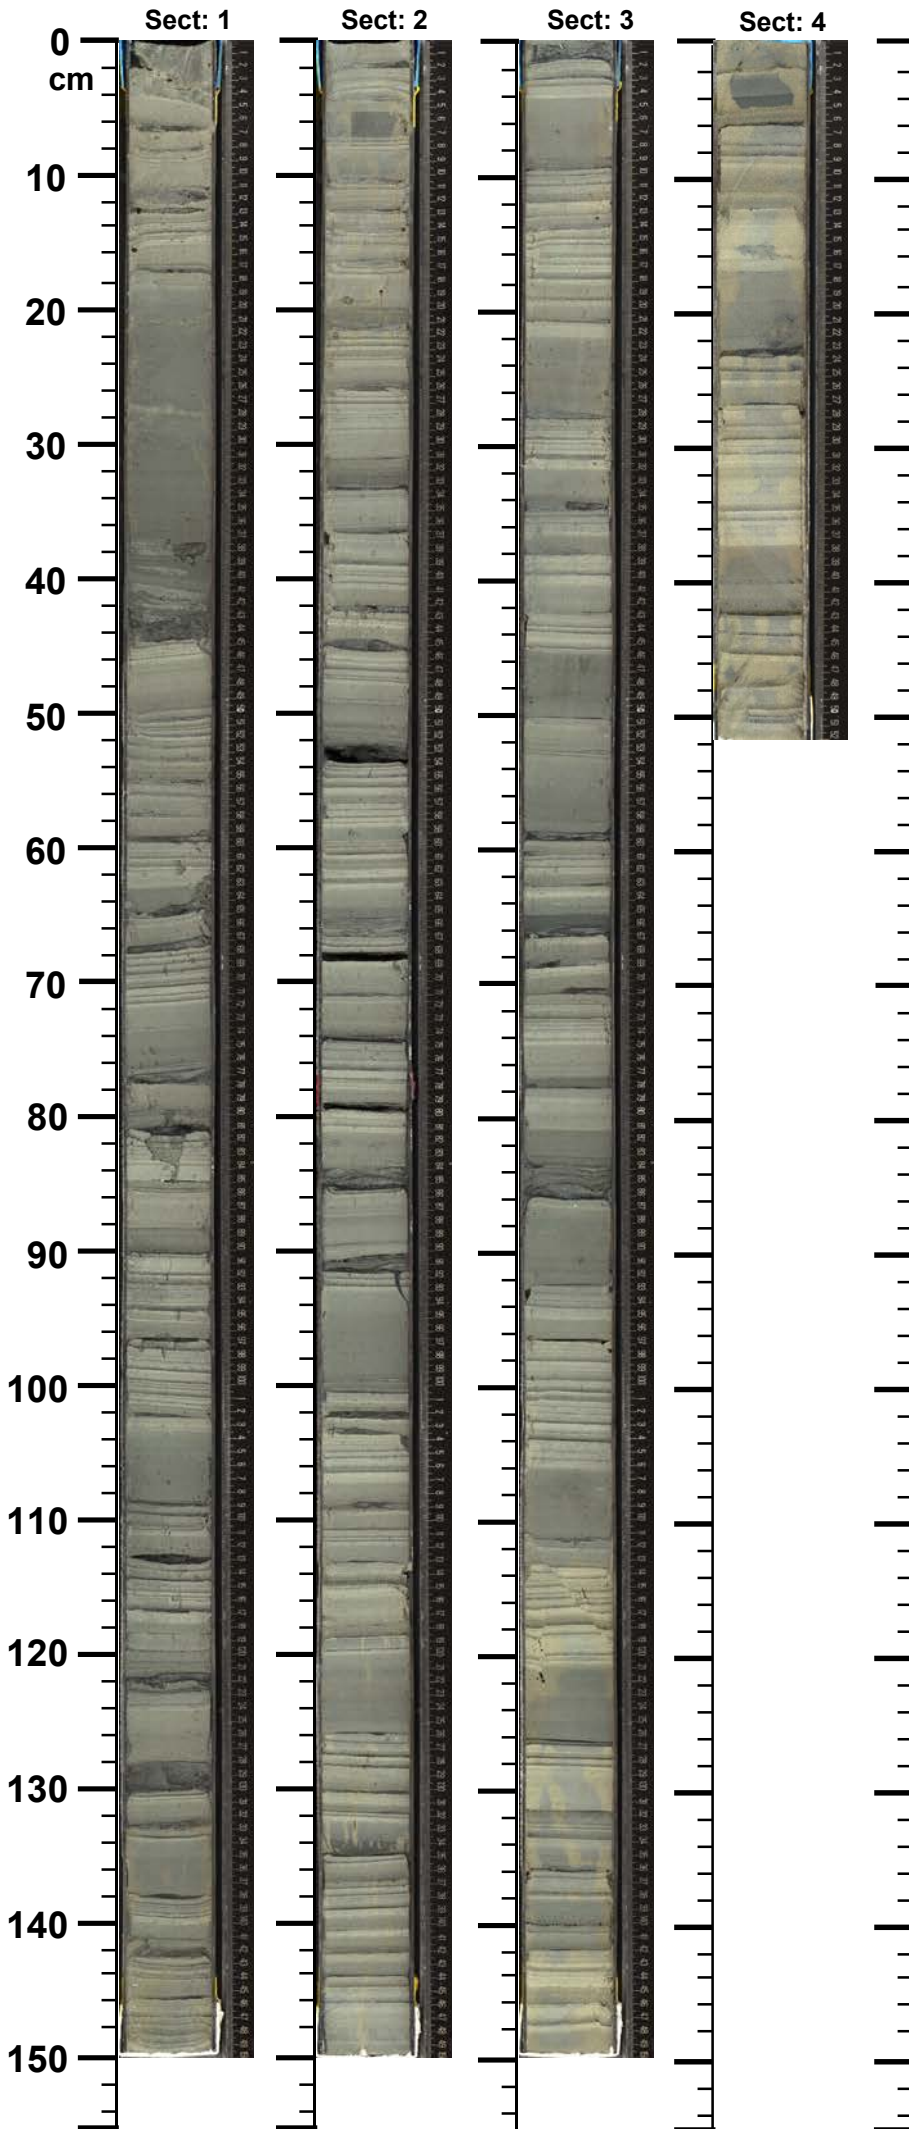

Expedition

381

Site

79

Hole

A

Core

79-R

Top

324

Bottom

329

(m)

381 - M0079 - A - 79R