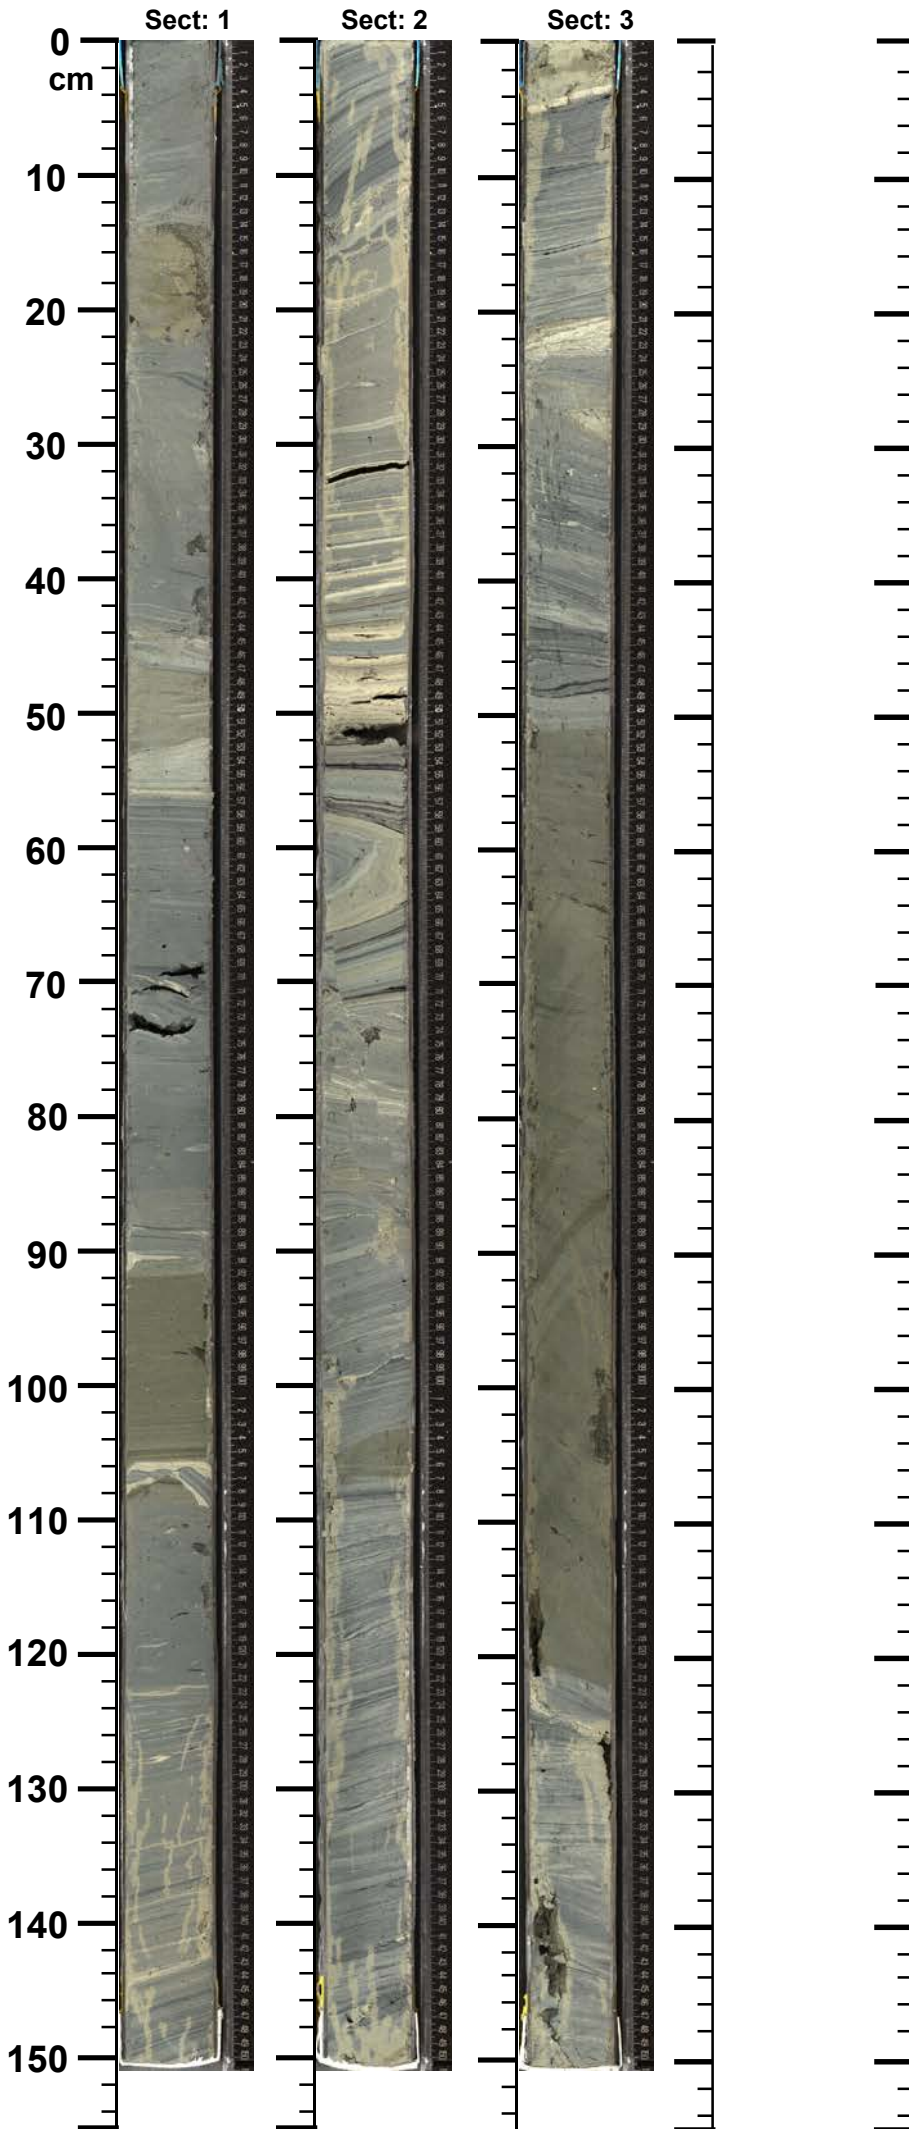

Expedition

381

Site

79

Hole

A

Core

114-R

Top

492.4

Bottom

496.9

(m)

381 - M0079 - A - 114R