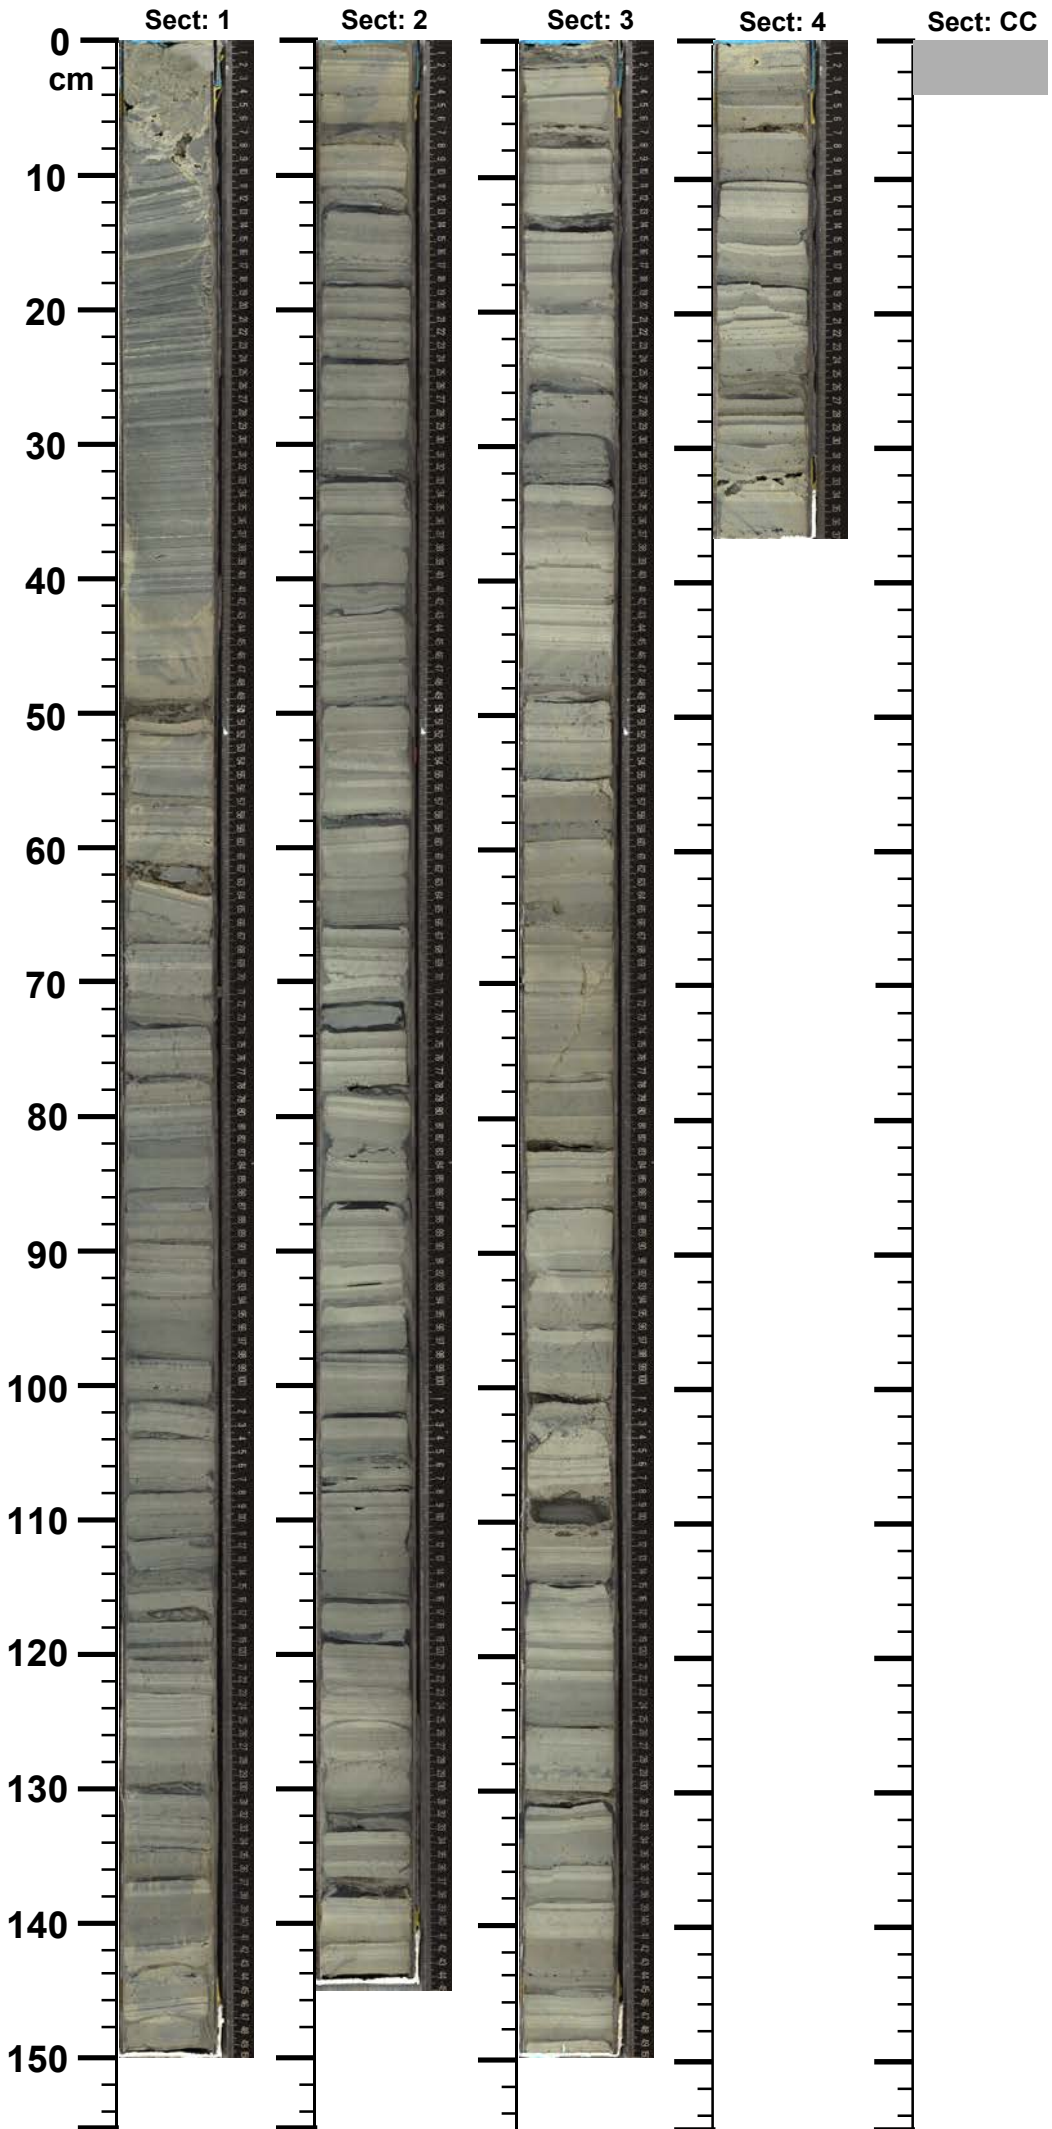

Expedition

381

Site

79

Hole

A

Core

117-R

Top

506.4

Bottom

511.4

(m)

381 - M0079 - A - 117R