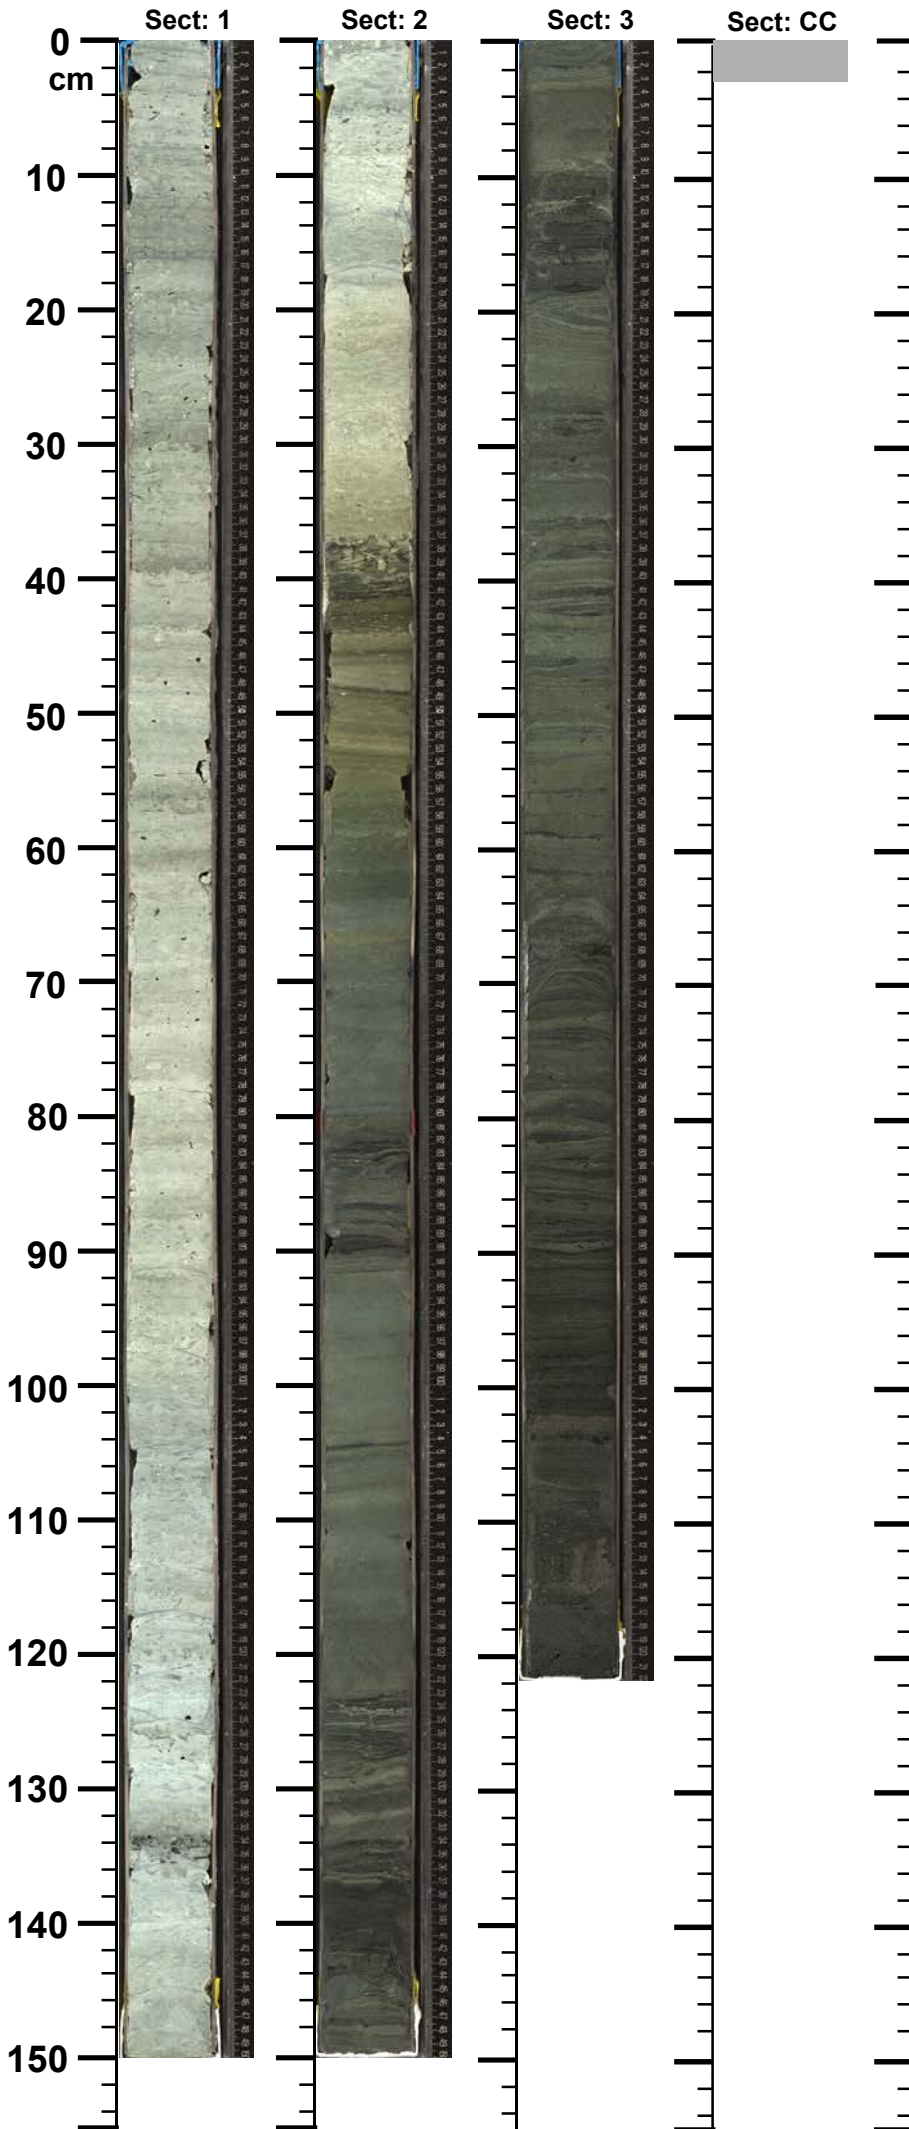

Expedition

381

Site

80

Hole

A

Core

64-R

Top

242.2

Bottom

246.7

(m)

381 - M0080 - A - 64R