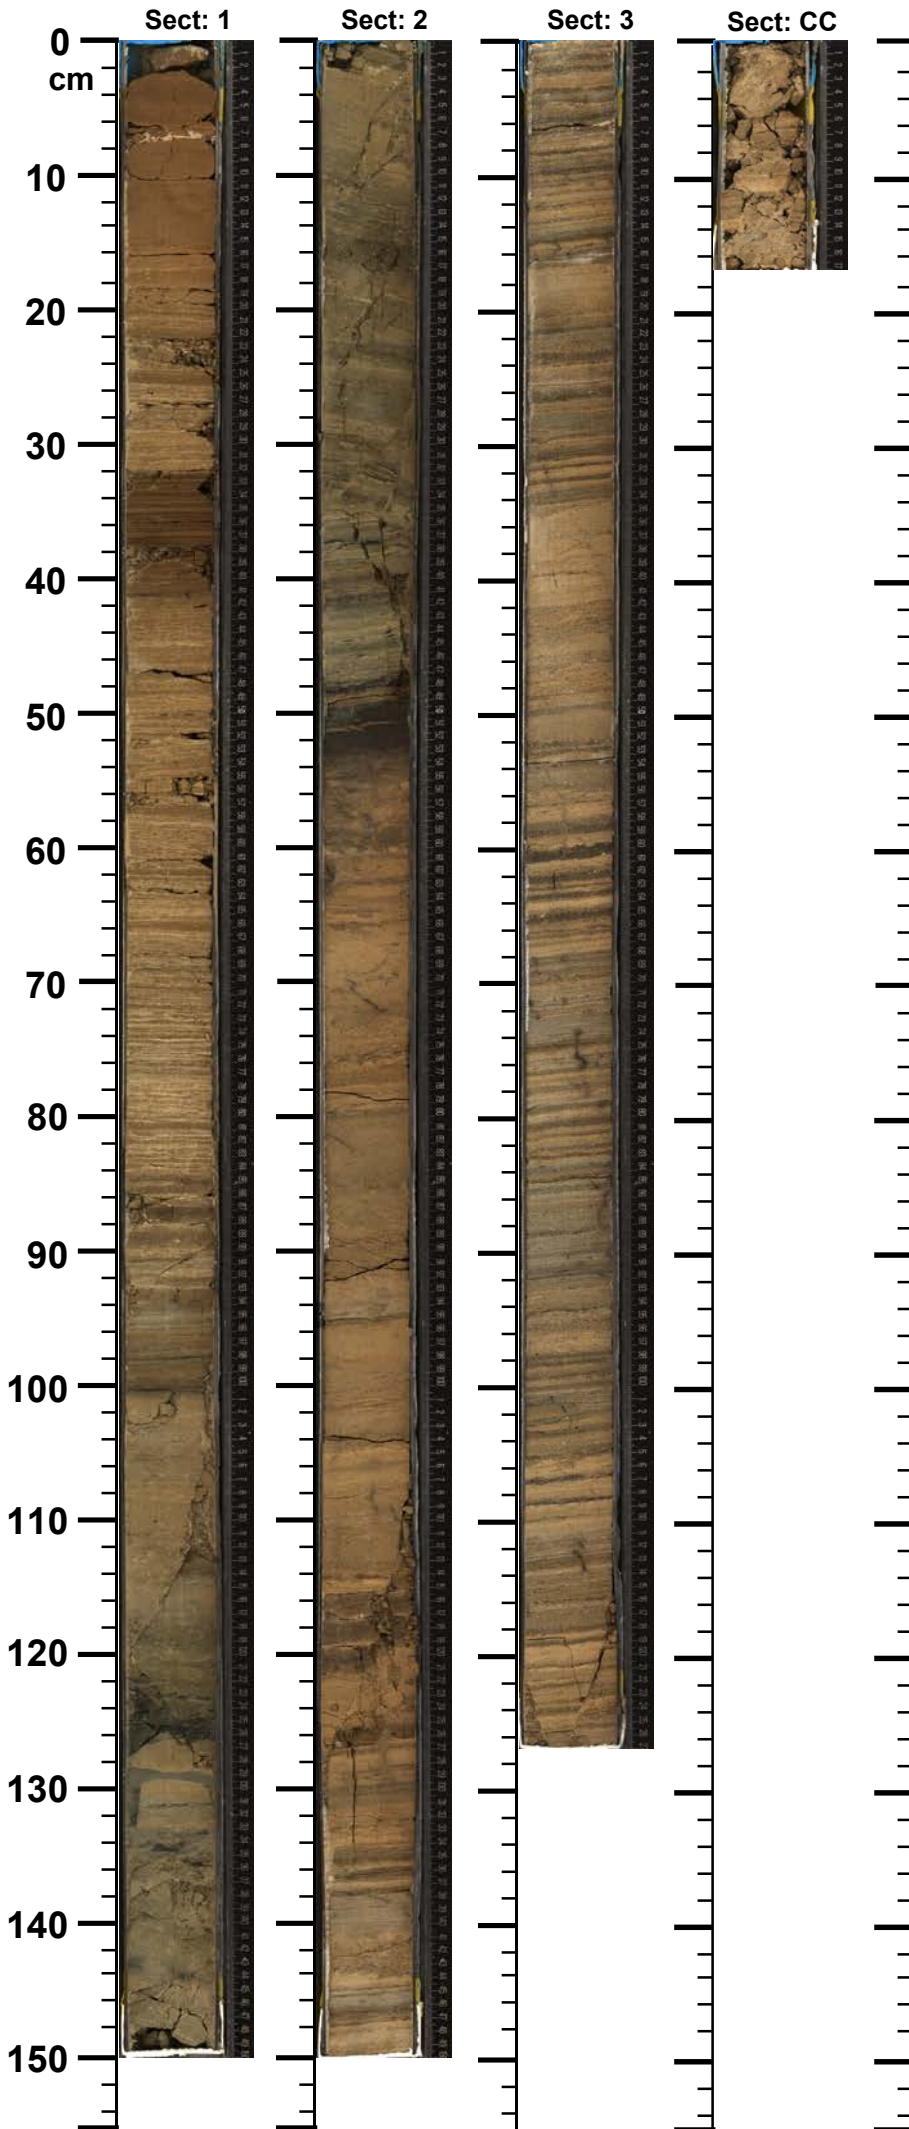

Expedition

381

Site

80

Hole

A

Core

129-R

Top

470

Bottom

475

(m)

381 - M0080 - A - 129R