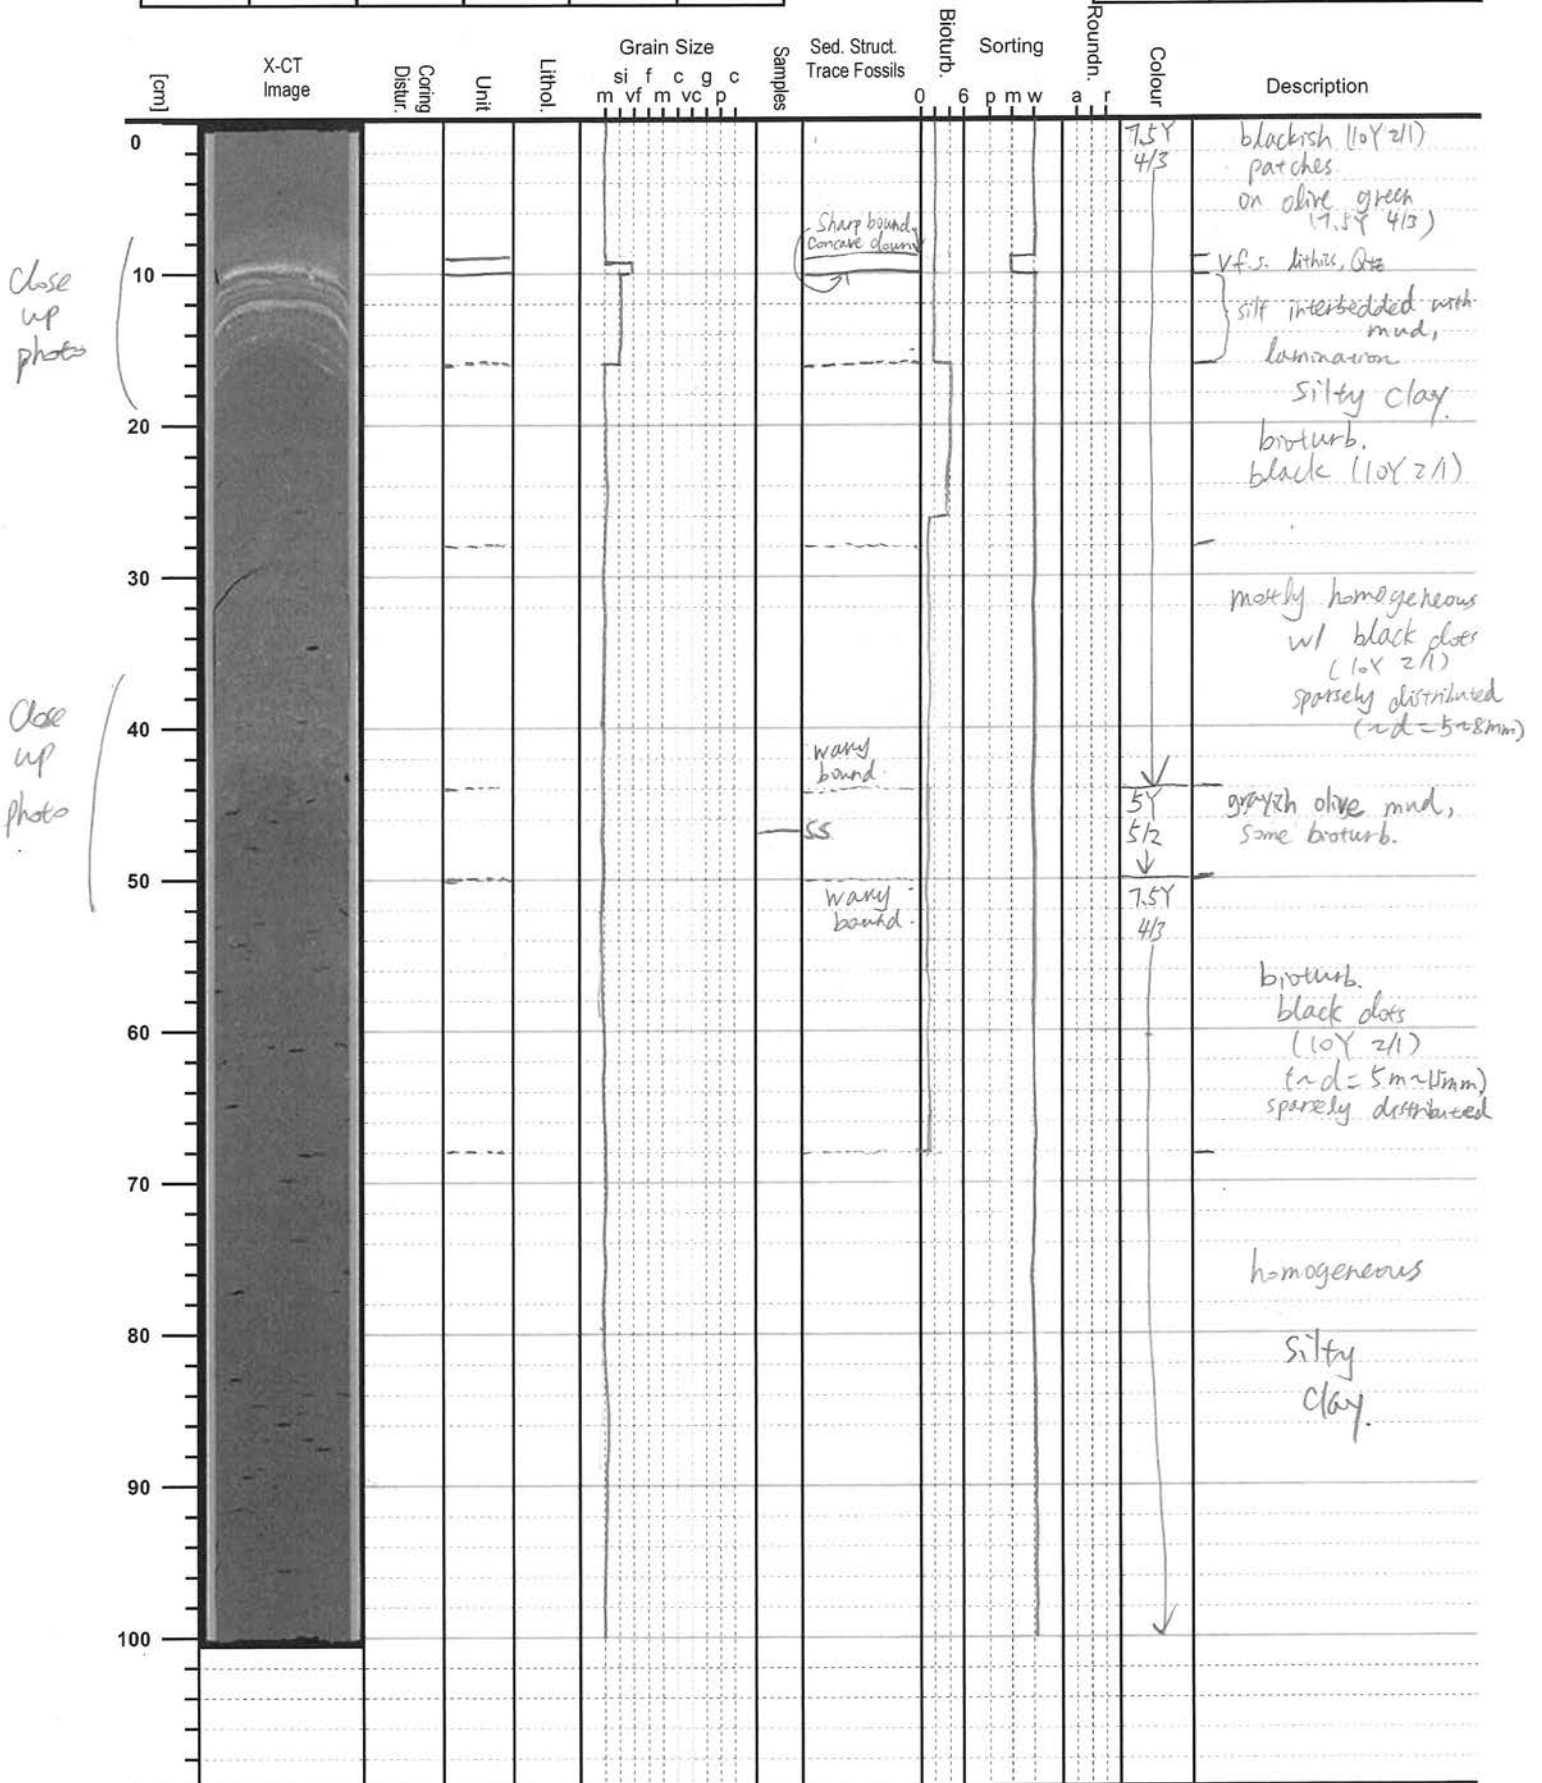

IODP-MSP (Exp. 386) VISUAL CORE DESCRIPTION

Exp. 386	Site 81	Hole B	Core 1	Type H	Section 9
-------------	------------	-----------	-----------	-----------	--------------

Date 2/16	Time 1:30	Observers Cai
--------------	--------------	------------------