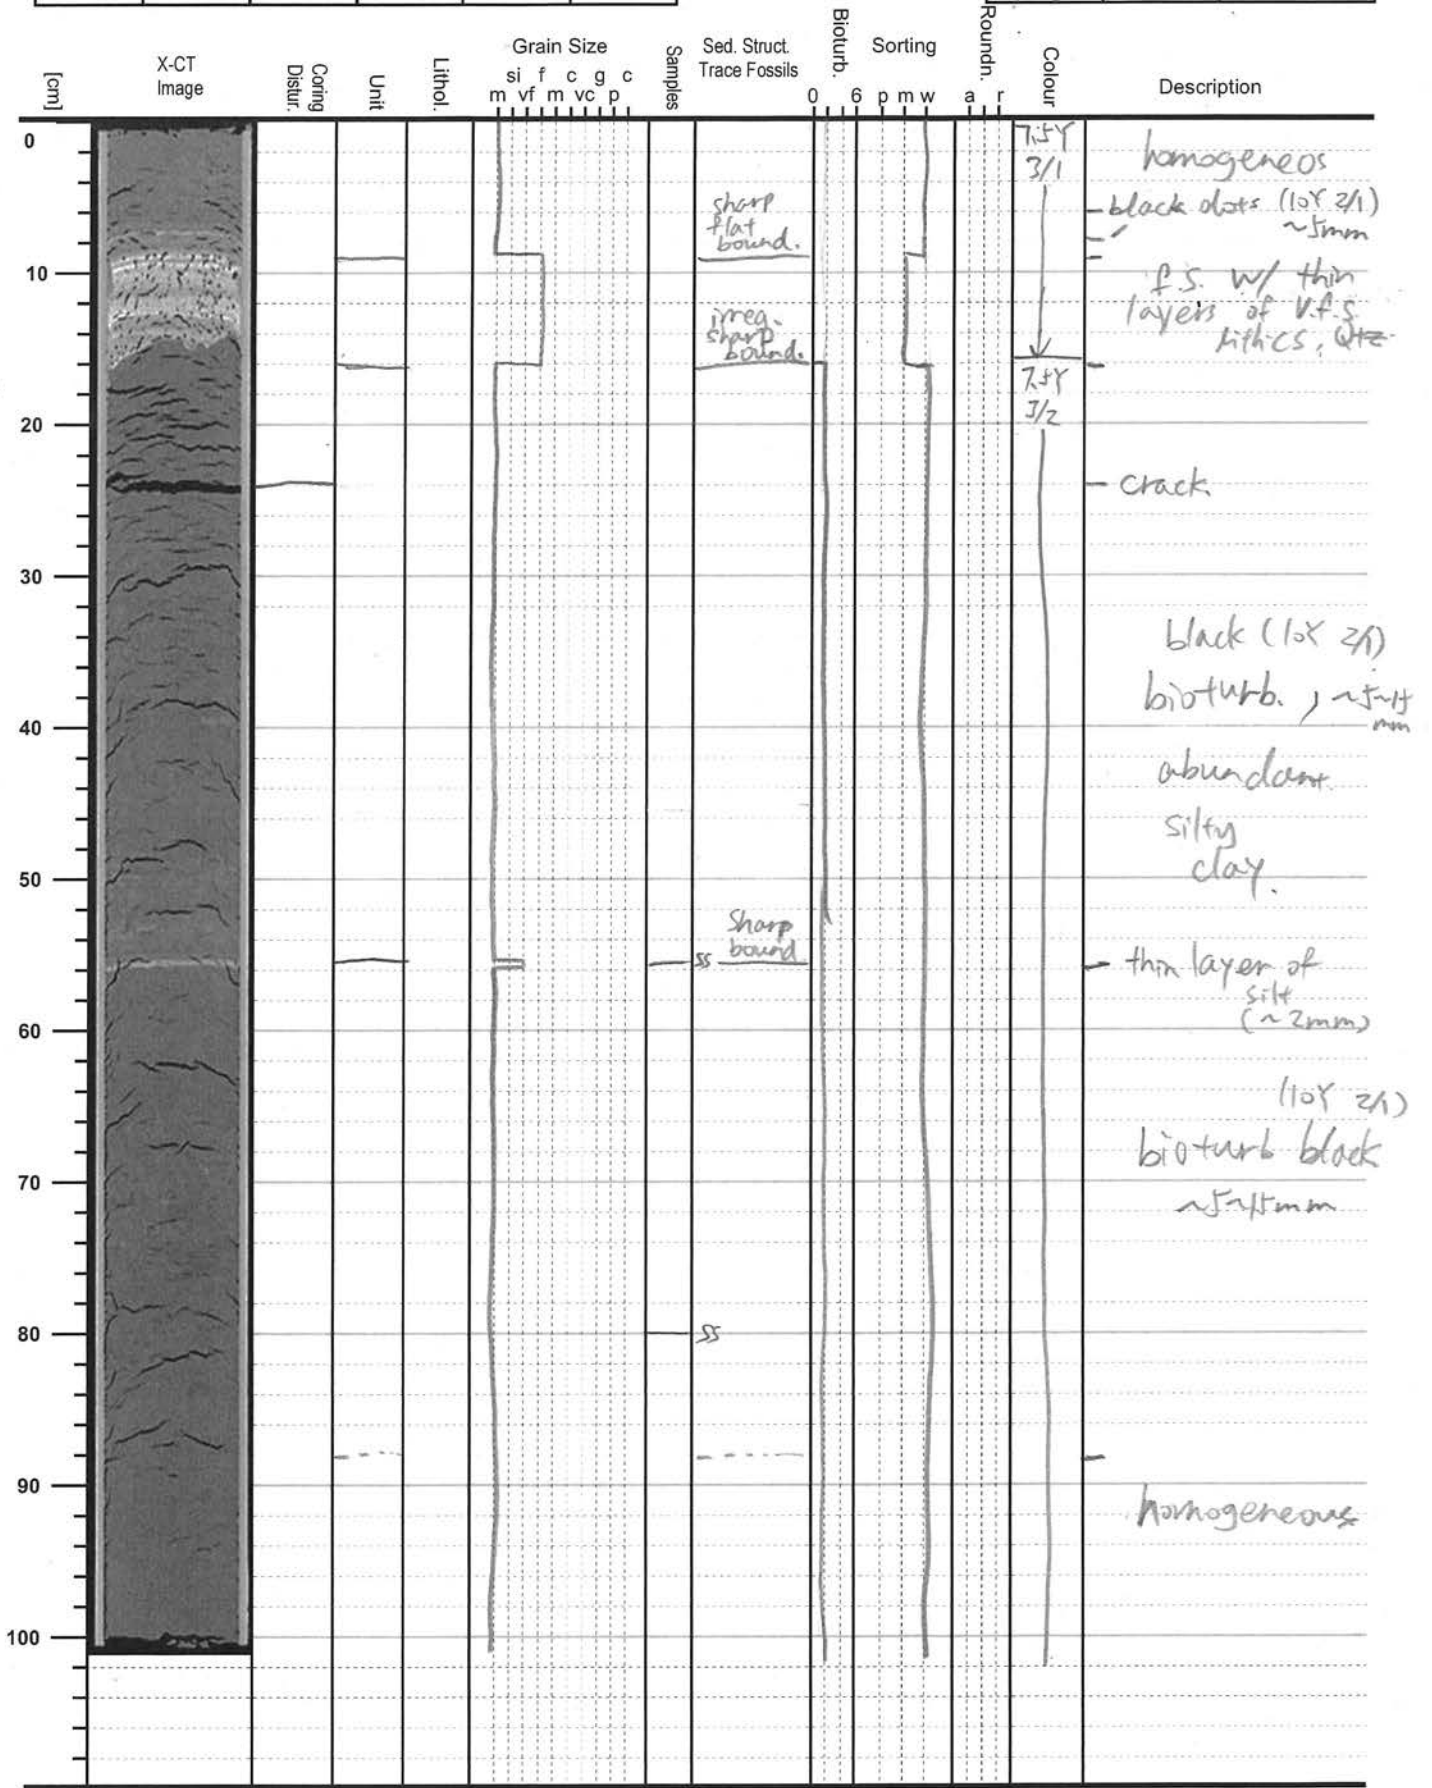

# IODP-MSP (Exp. 386) VISUAL CORE DESCRIPTION

Exp. 386	Site 81	Hole B	Core 1	Type H	Section 18
-------------	------------	-----------	-----------	-----------	---------------

Date 2/16	Time 11:05	Observers Cai
--------------	---------------	------------------

Close up photo

Close up photo