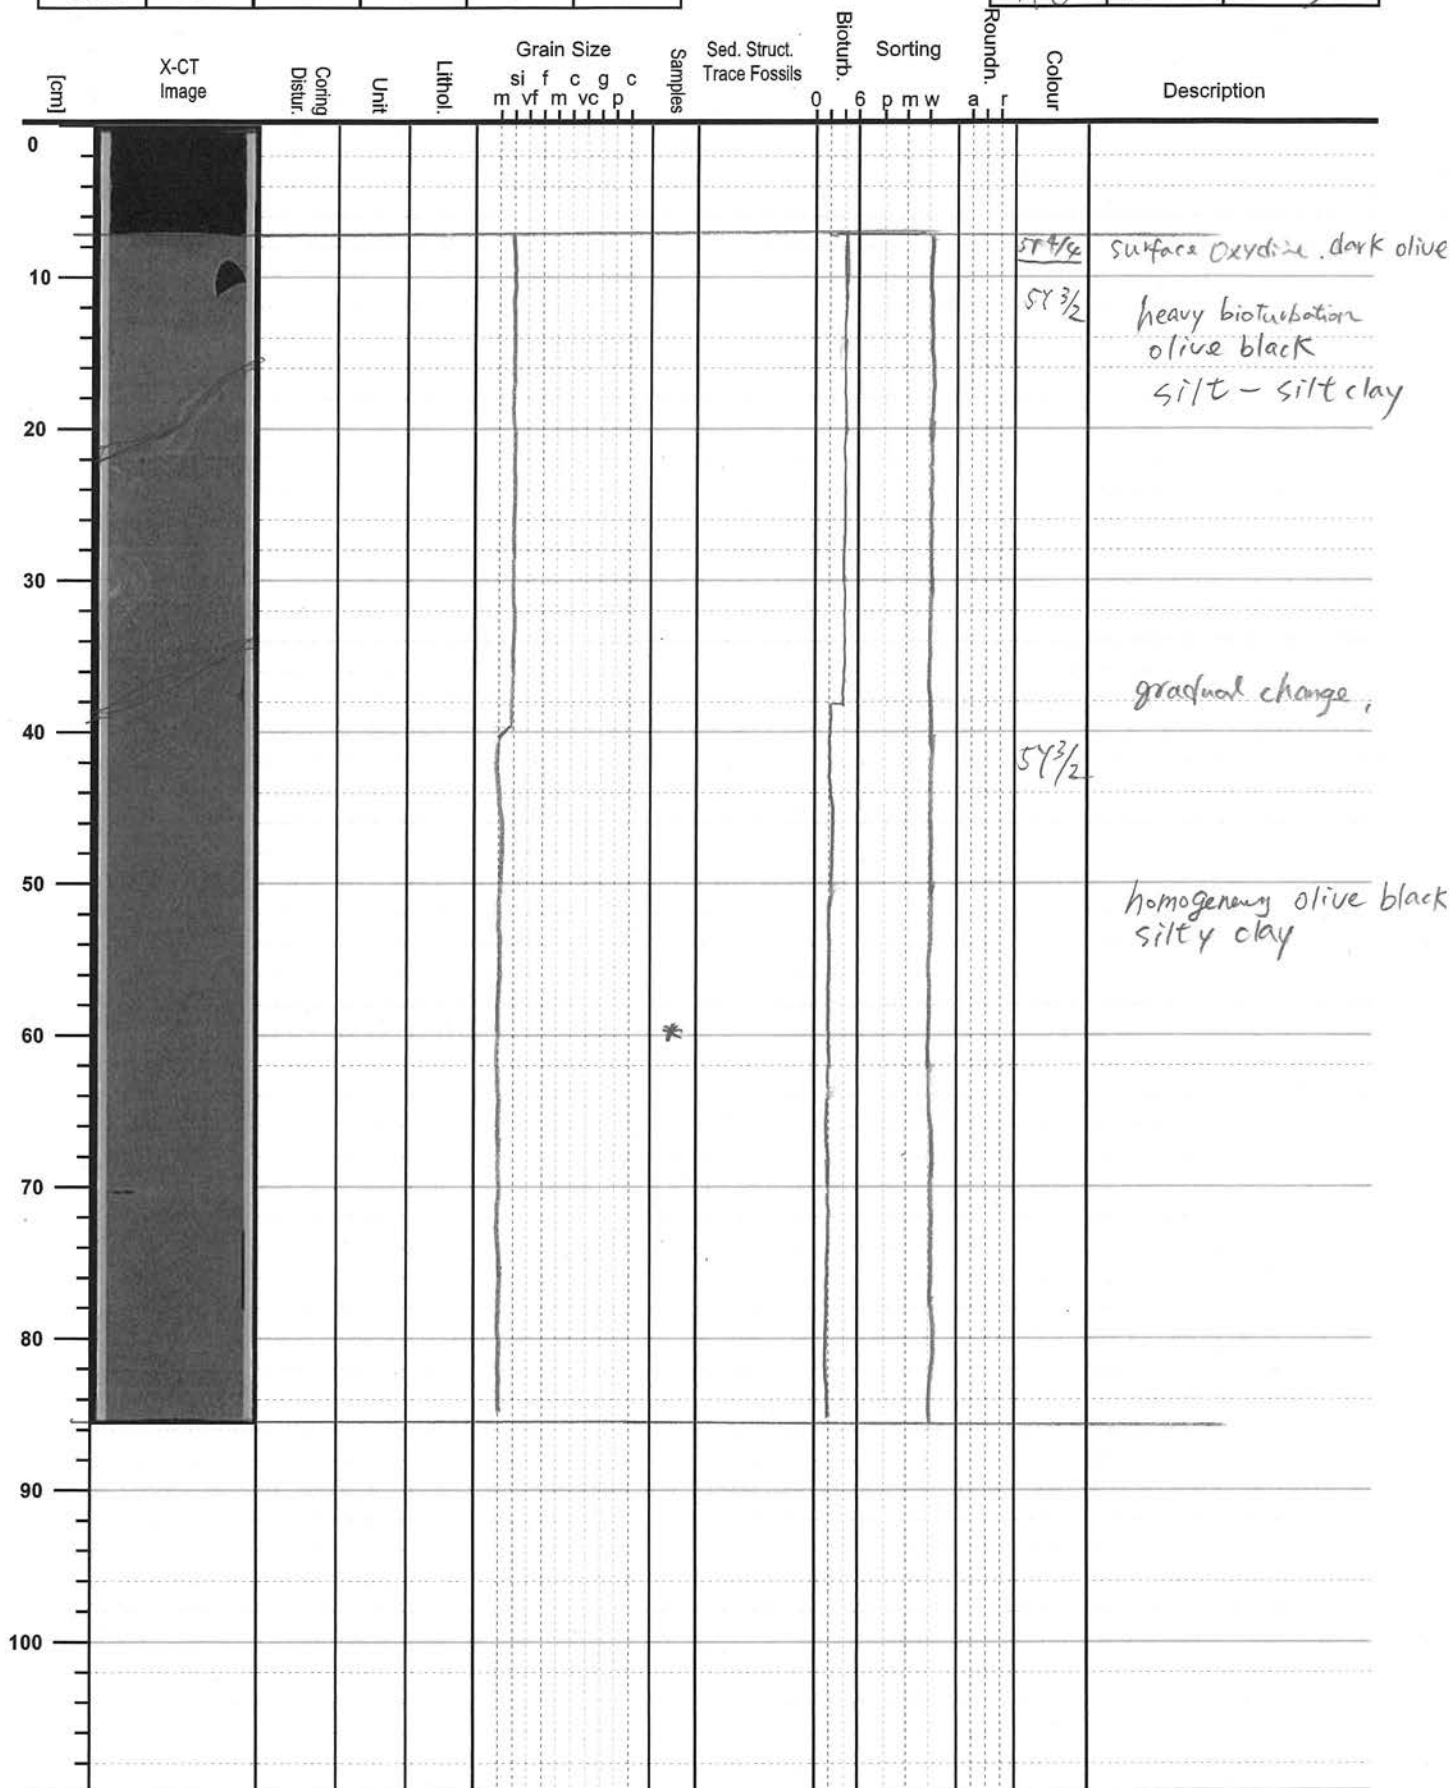

# IODP-MSP (Exp. 386) VISUAL CORE DESCRIPTION

Exp. 386	Site 81	Hole C	Core 1	Type P	Section 1	Date 7/6	Time 13:20	Observers (Huang)
-------------	------------	-----------	-----------	-----------	--------------	-------------	---------------	----------------------

(7.0 ~ 85.0) (78.0)