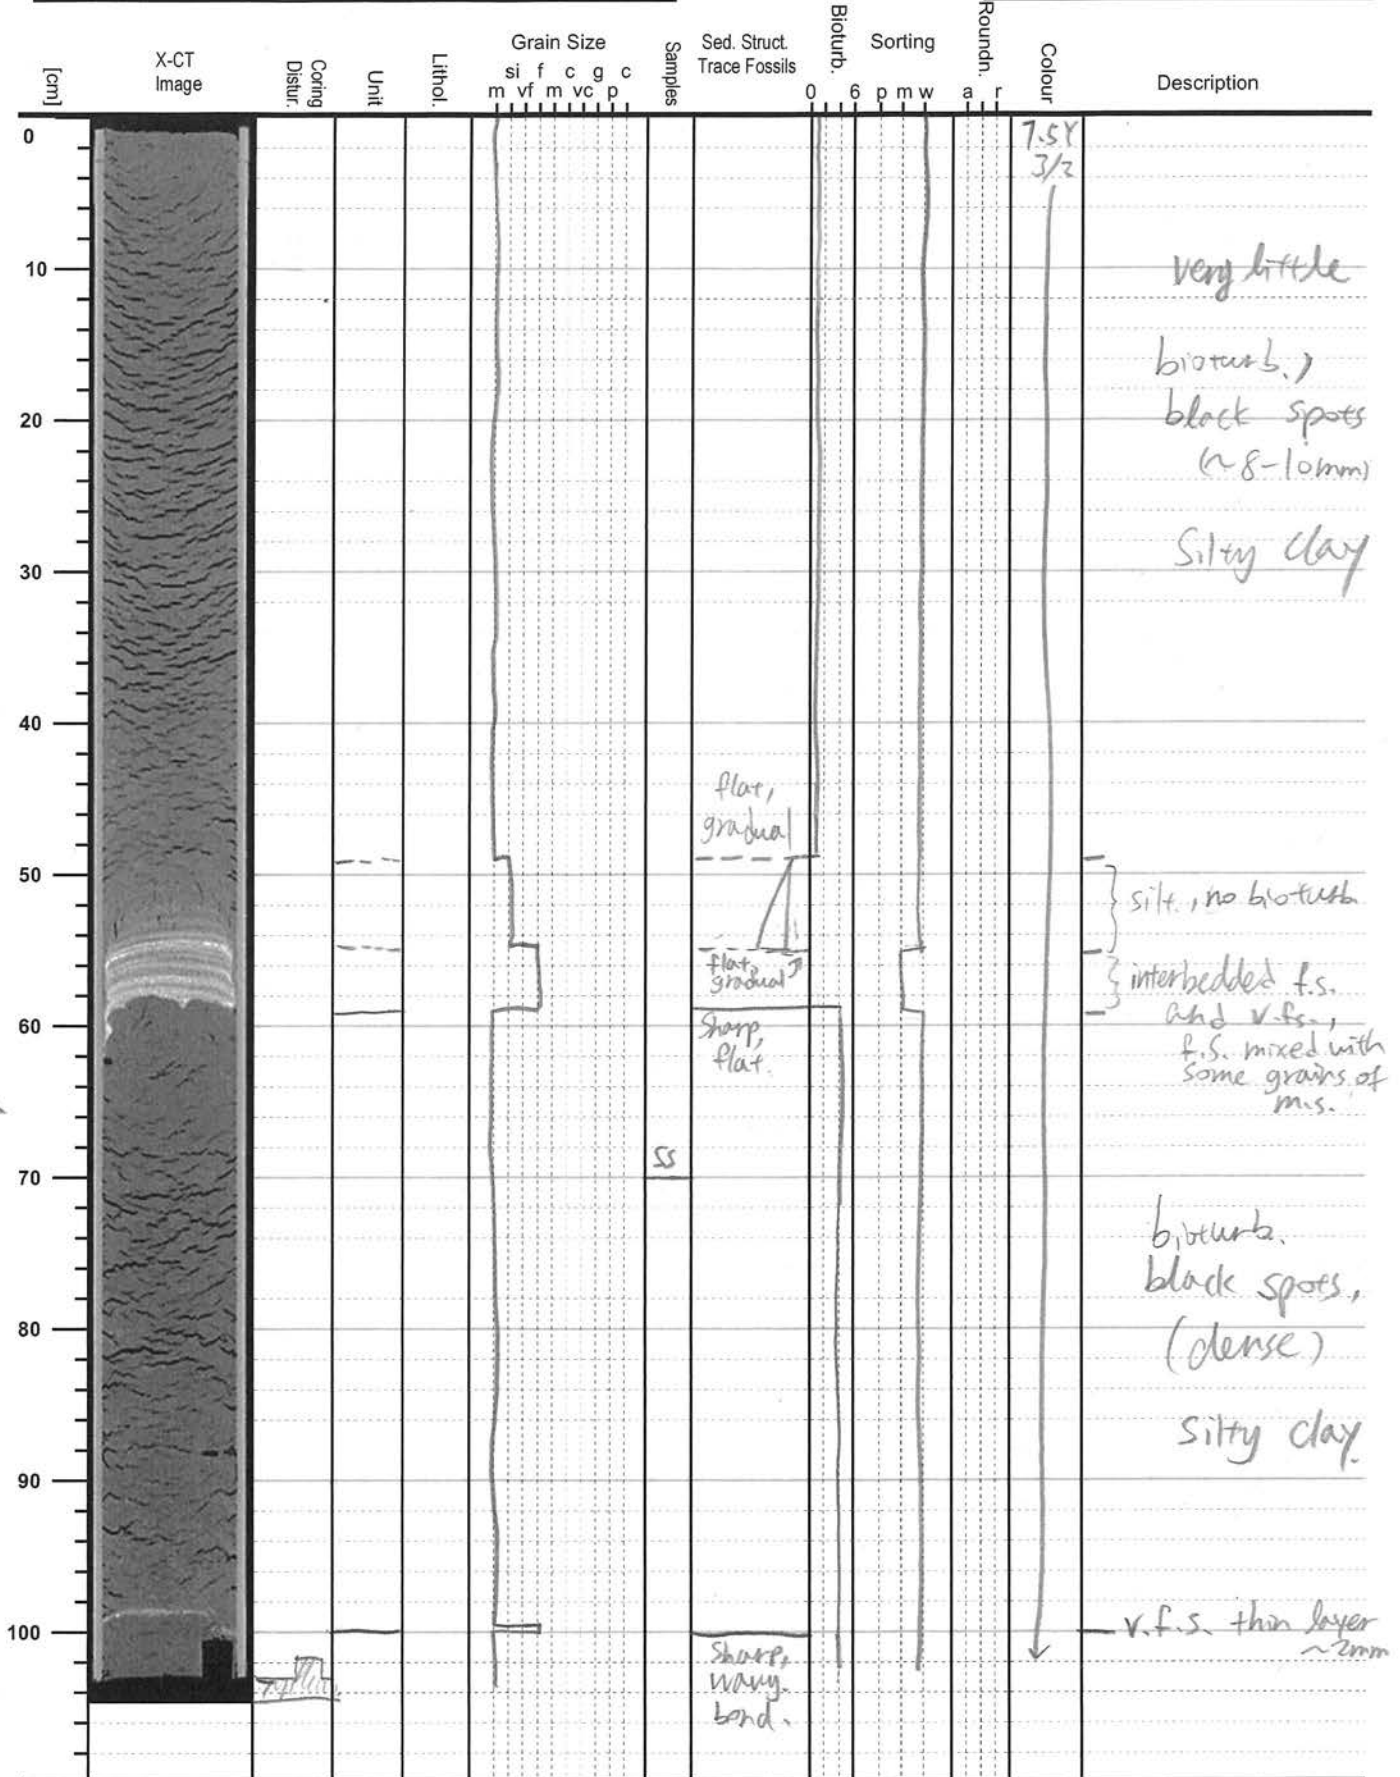

IODP-MSP (Exp. 386) VISUAL CORE DESCRIPTION

Exp. 386	Site 81	Hole F	Core 1	Type H	Section 17
-------------	------------	-----------	-----------	-----------	---------------

Date 2/18	Time 4:00	Observers Cai
--------------	--------------	------------------

Use up photo