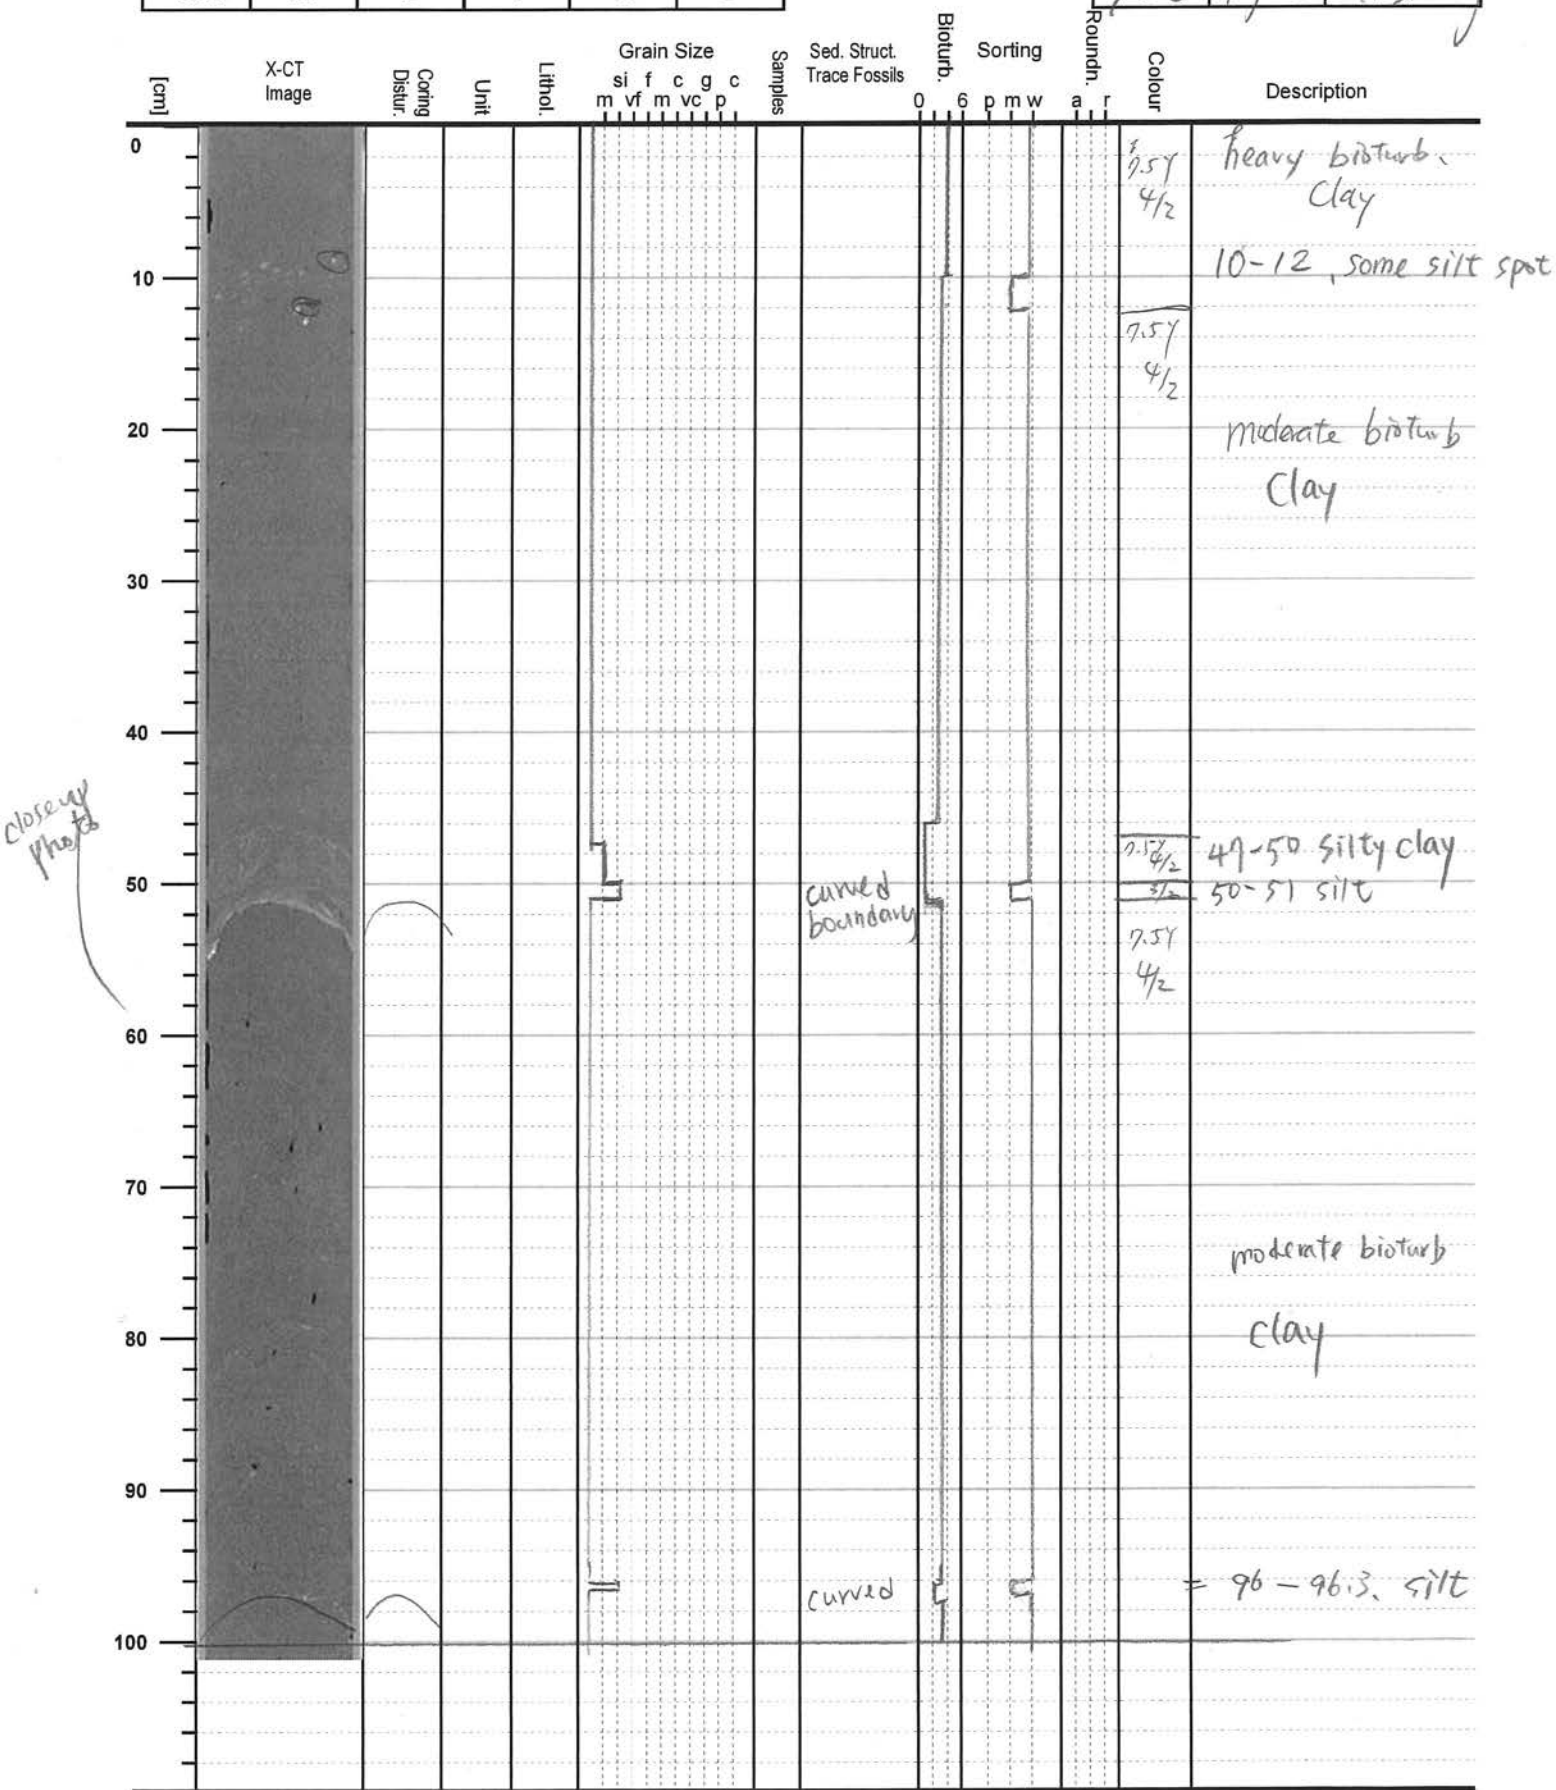

IODP-MSP (Exp. 386) VISUAL CORE DESCRIPTION

Exp. 386	Site 83	Hole D	Core 1	Type H	Section 3
-------------	------------	-----------	-----------	-----------	--------------

Date 7/20	Time 19:00	Observers Hsiung
--------------	---------------	---------------------

(0-100.0)

close up photo

curved boundary