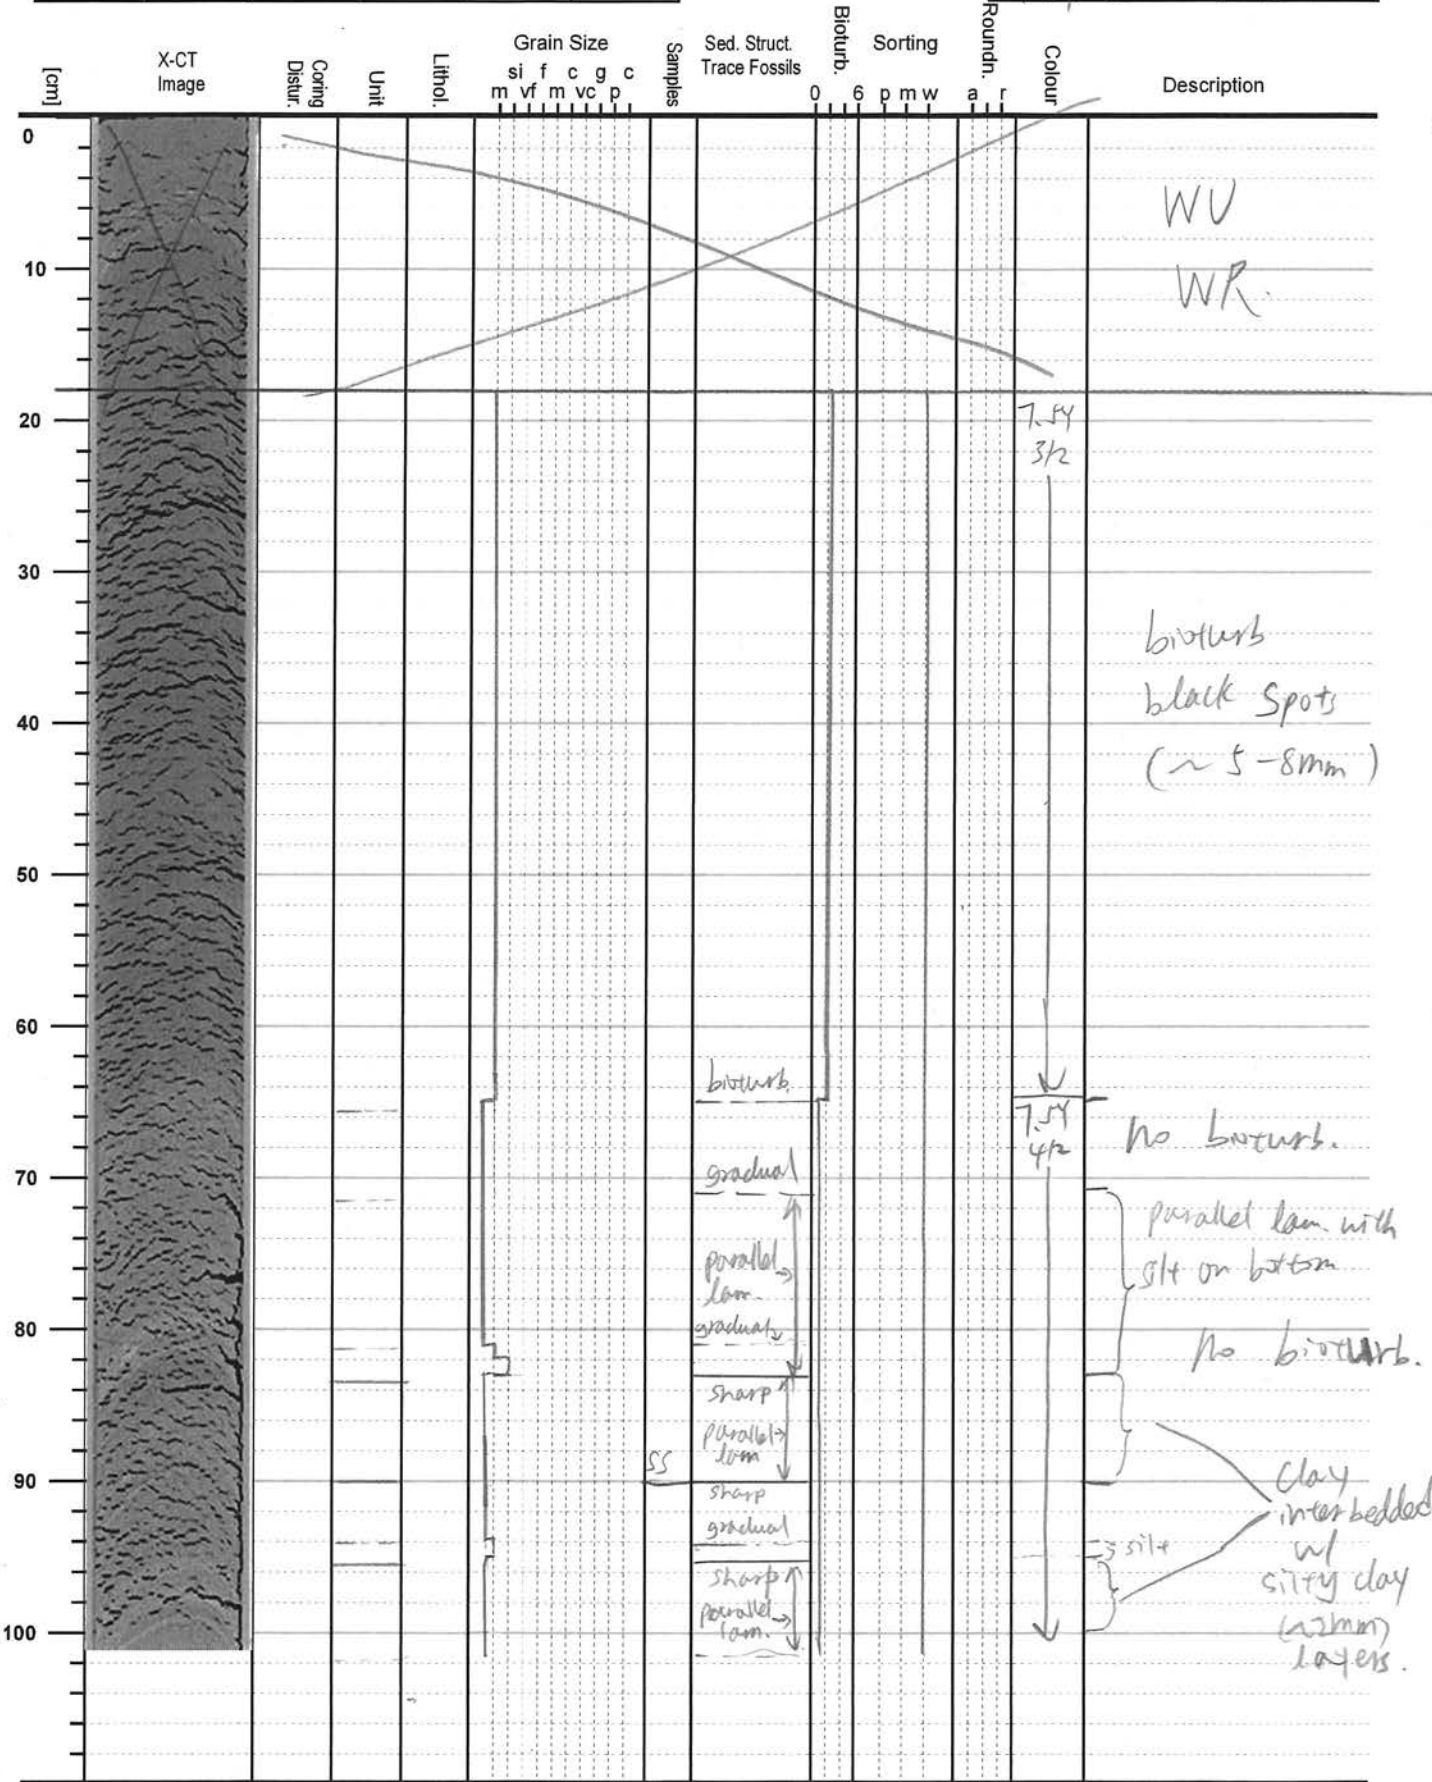

IODP-MSP (Exp. 386) VISUAL CORE DESCRIPTION

Exp. 386	Site 83	Hole D	Core 1	Type H	Section 20
-------------	------------	-----------	-----------	-----------	---------------

Date 2/21	Time 5:50	Observers Cai
--------------	--------------	------------------

Close up photo