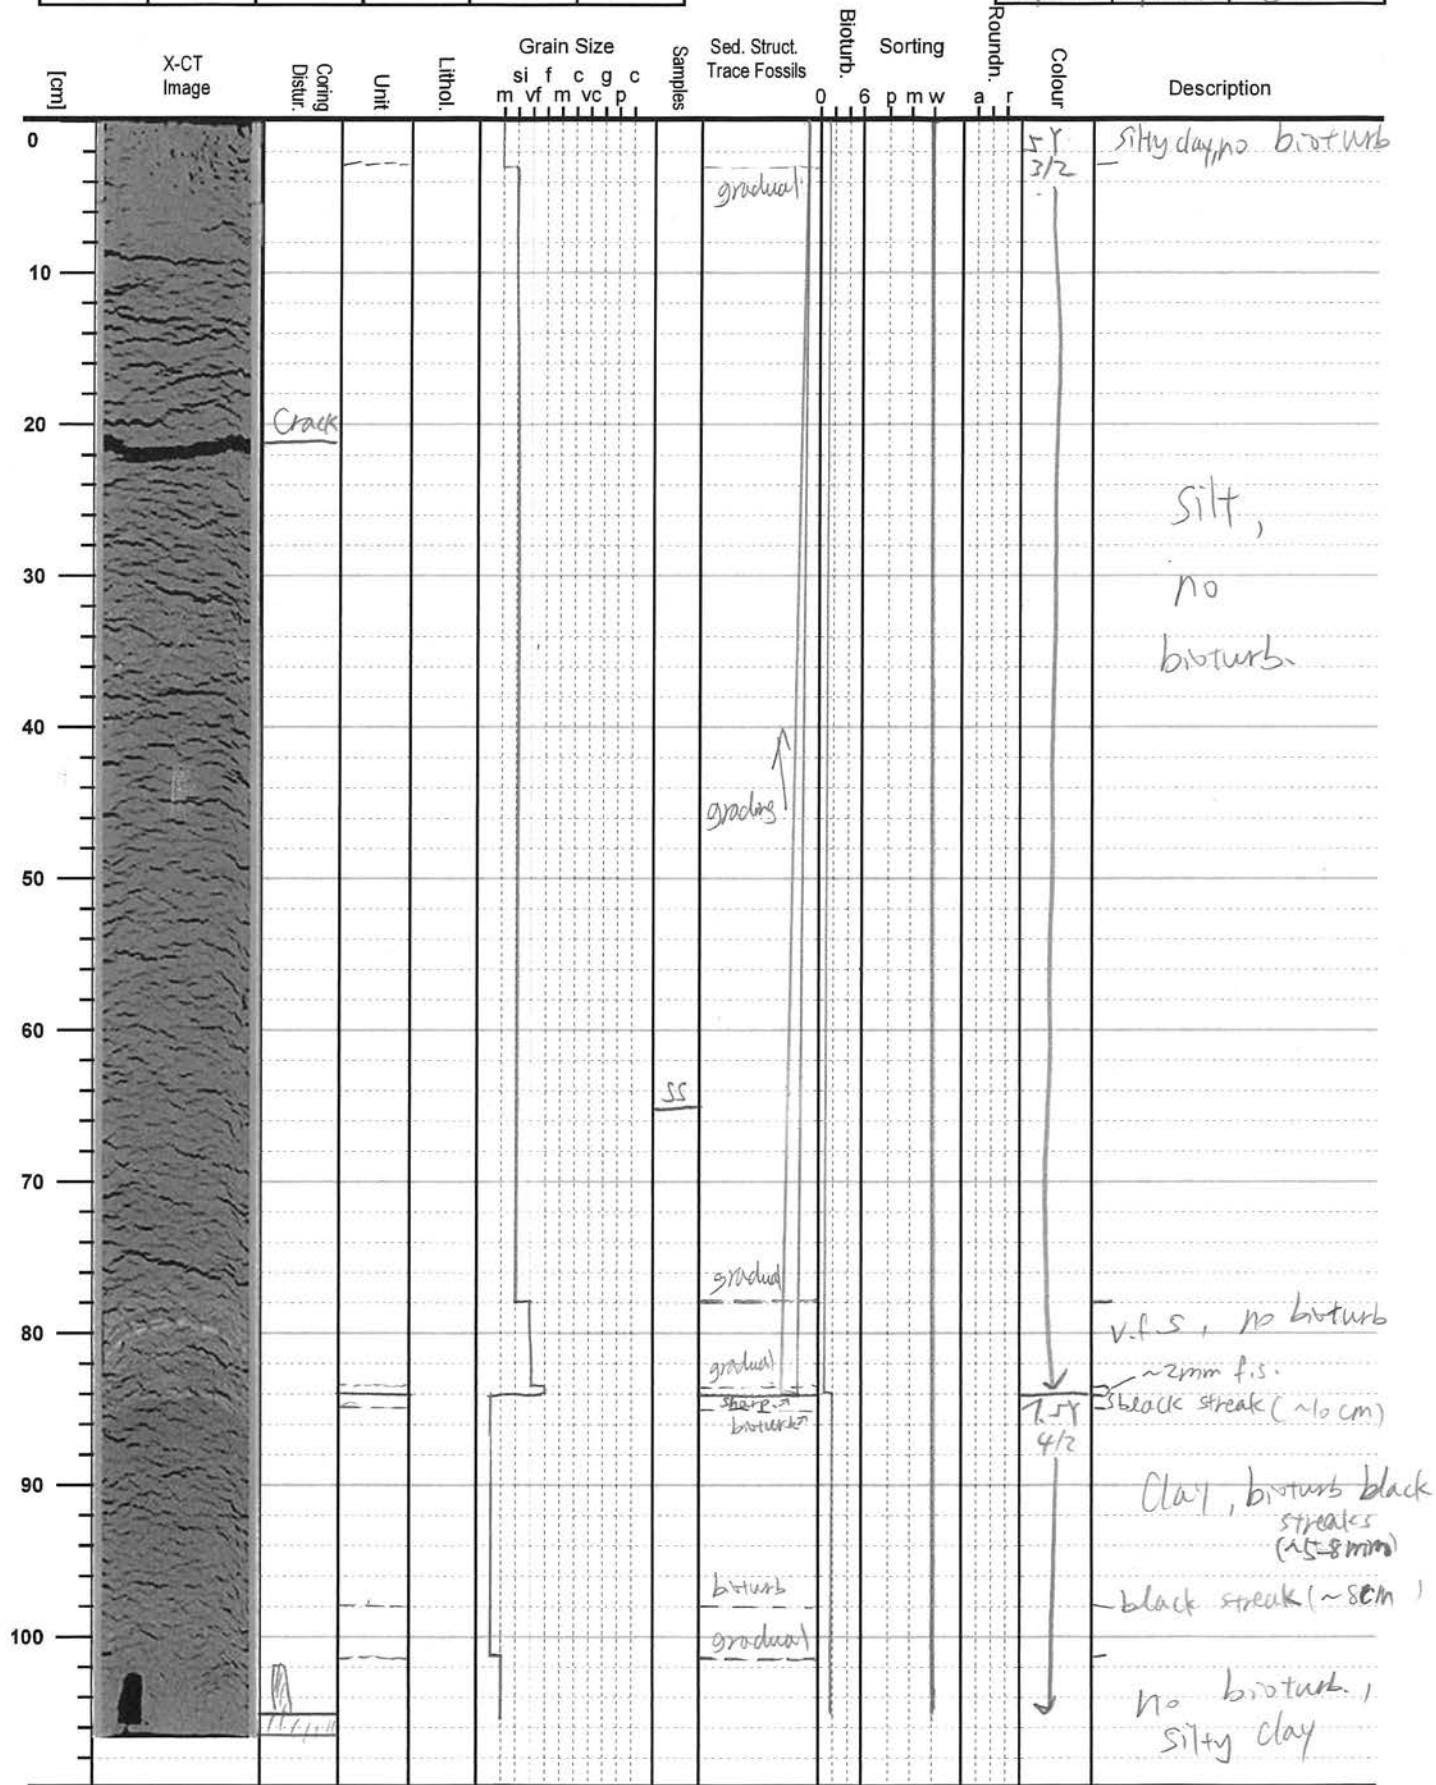

IODP-MSP (Exp. 386) VISUAL CORE DESCRIPTION

Exp. 386	Site 83	Hole F	Core 1	Type H	Section 26
-------------	------------	-----------	-----------	-----------	---------------

Date 2/22	Time 7:45	Observers Cai
--------------	--------------	------------------

(0-105.0)