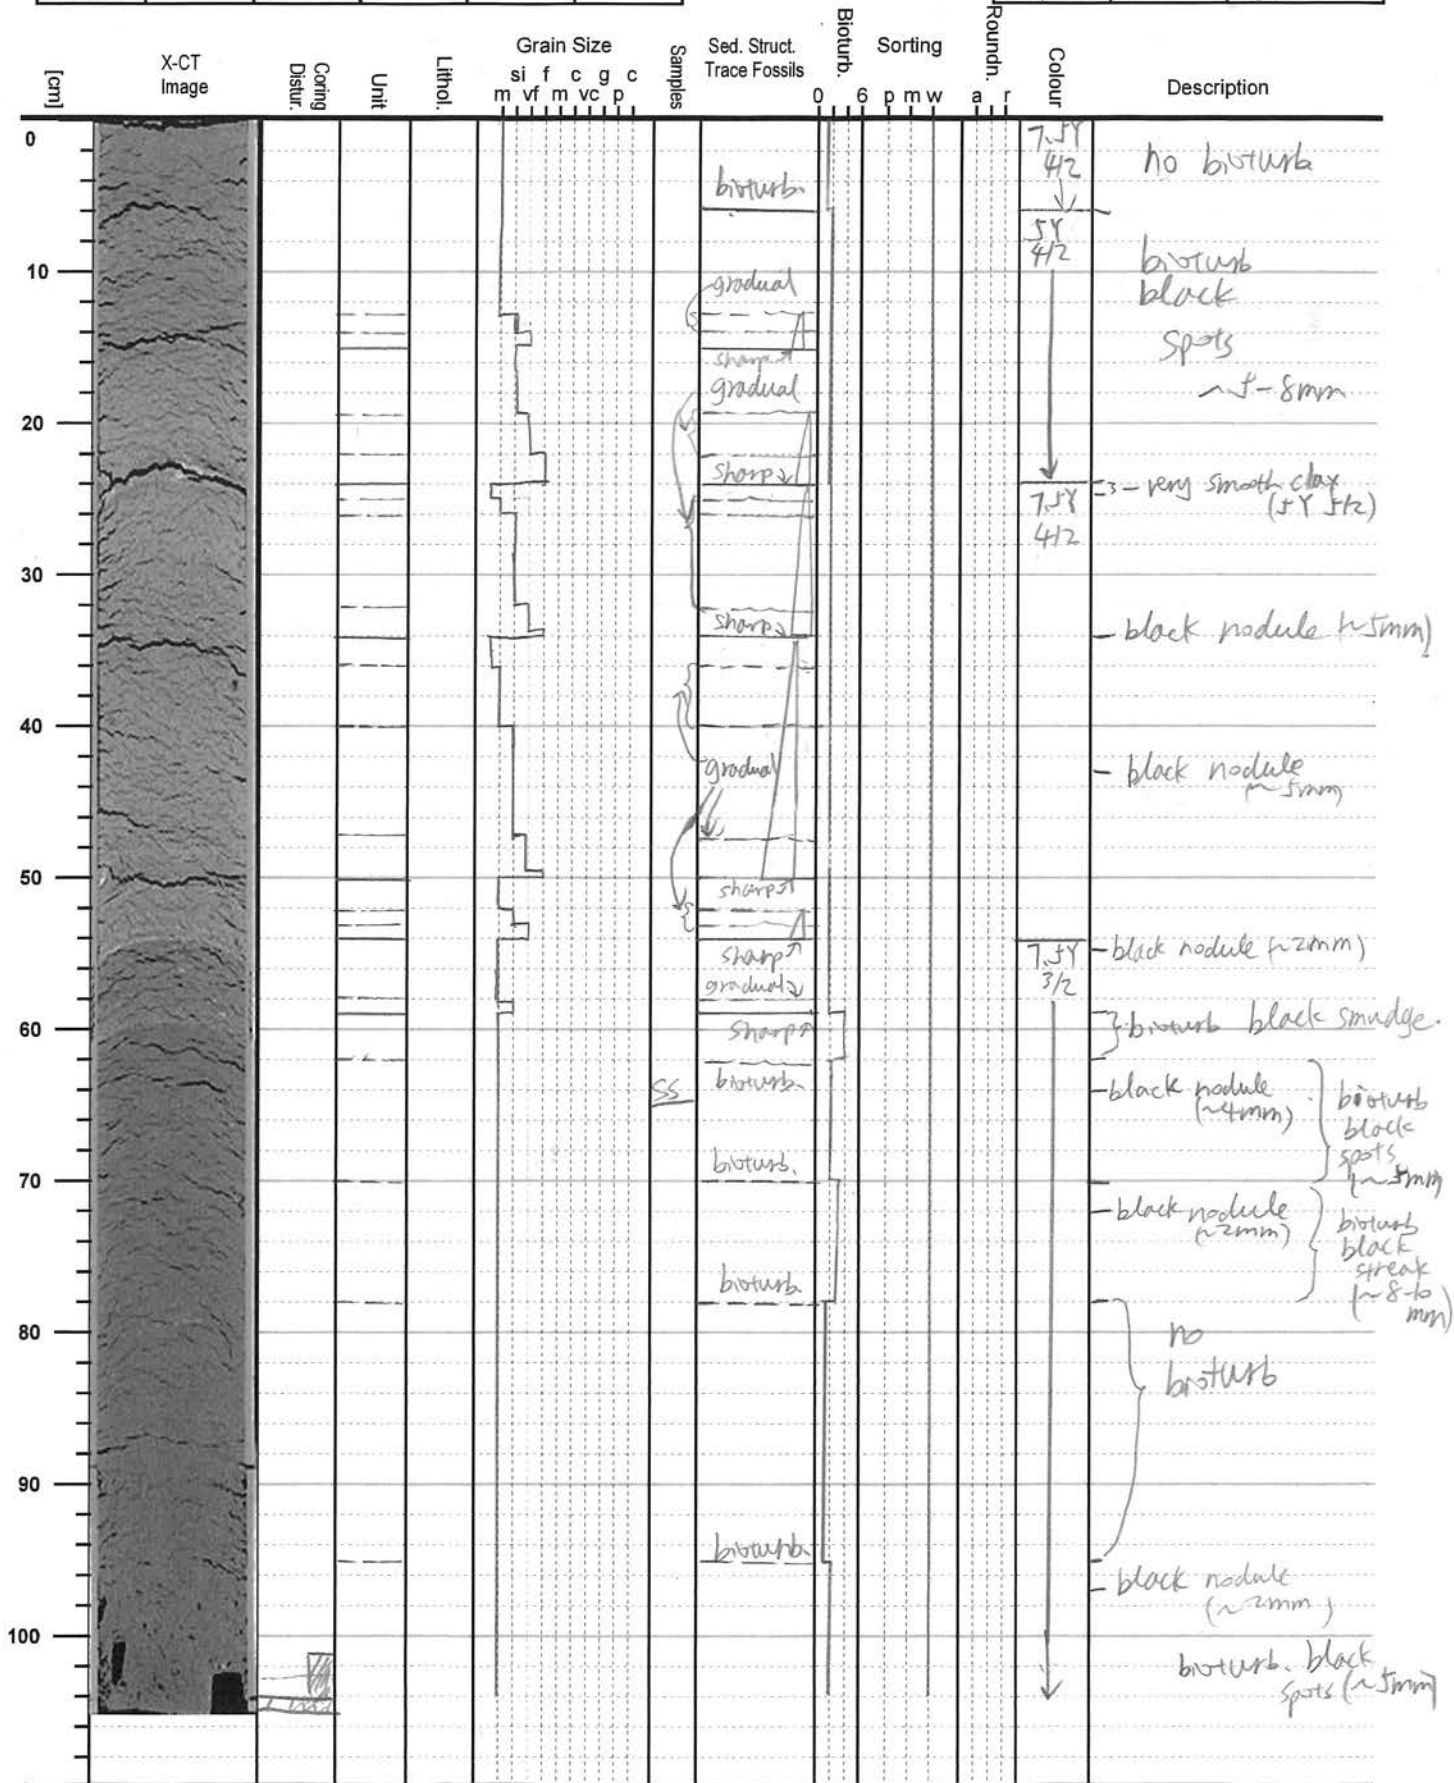

# IODP-MSP (Exp. 386) VISUAL CORE DESCRIPTION

Exp. 386	Site 83	Hole F	Core 1	Type H	Section 30
-------------	------------	-----------	-----------	-----------	---------------

Date 2/22	Time 10:50	Observers Cai
--------------	---------------	------------------

(0 - 104.0 cm)