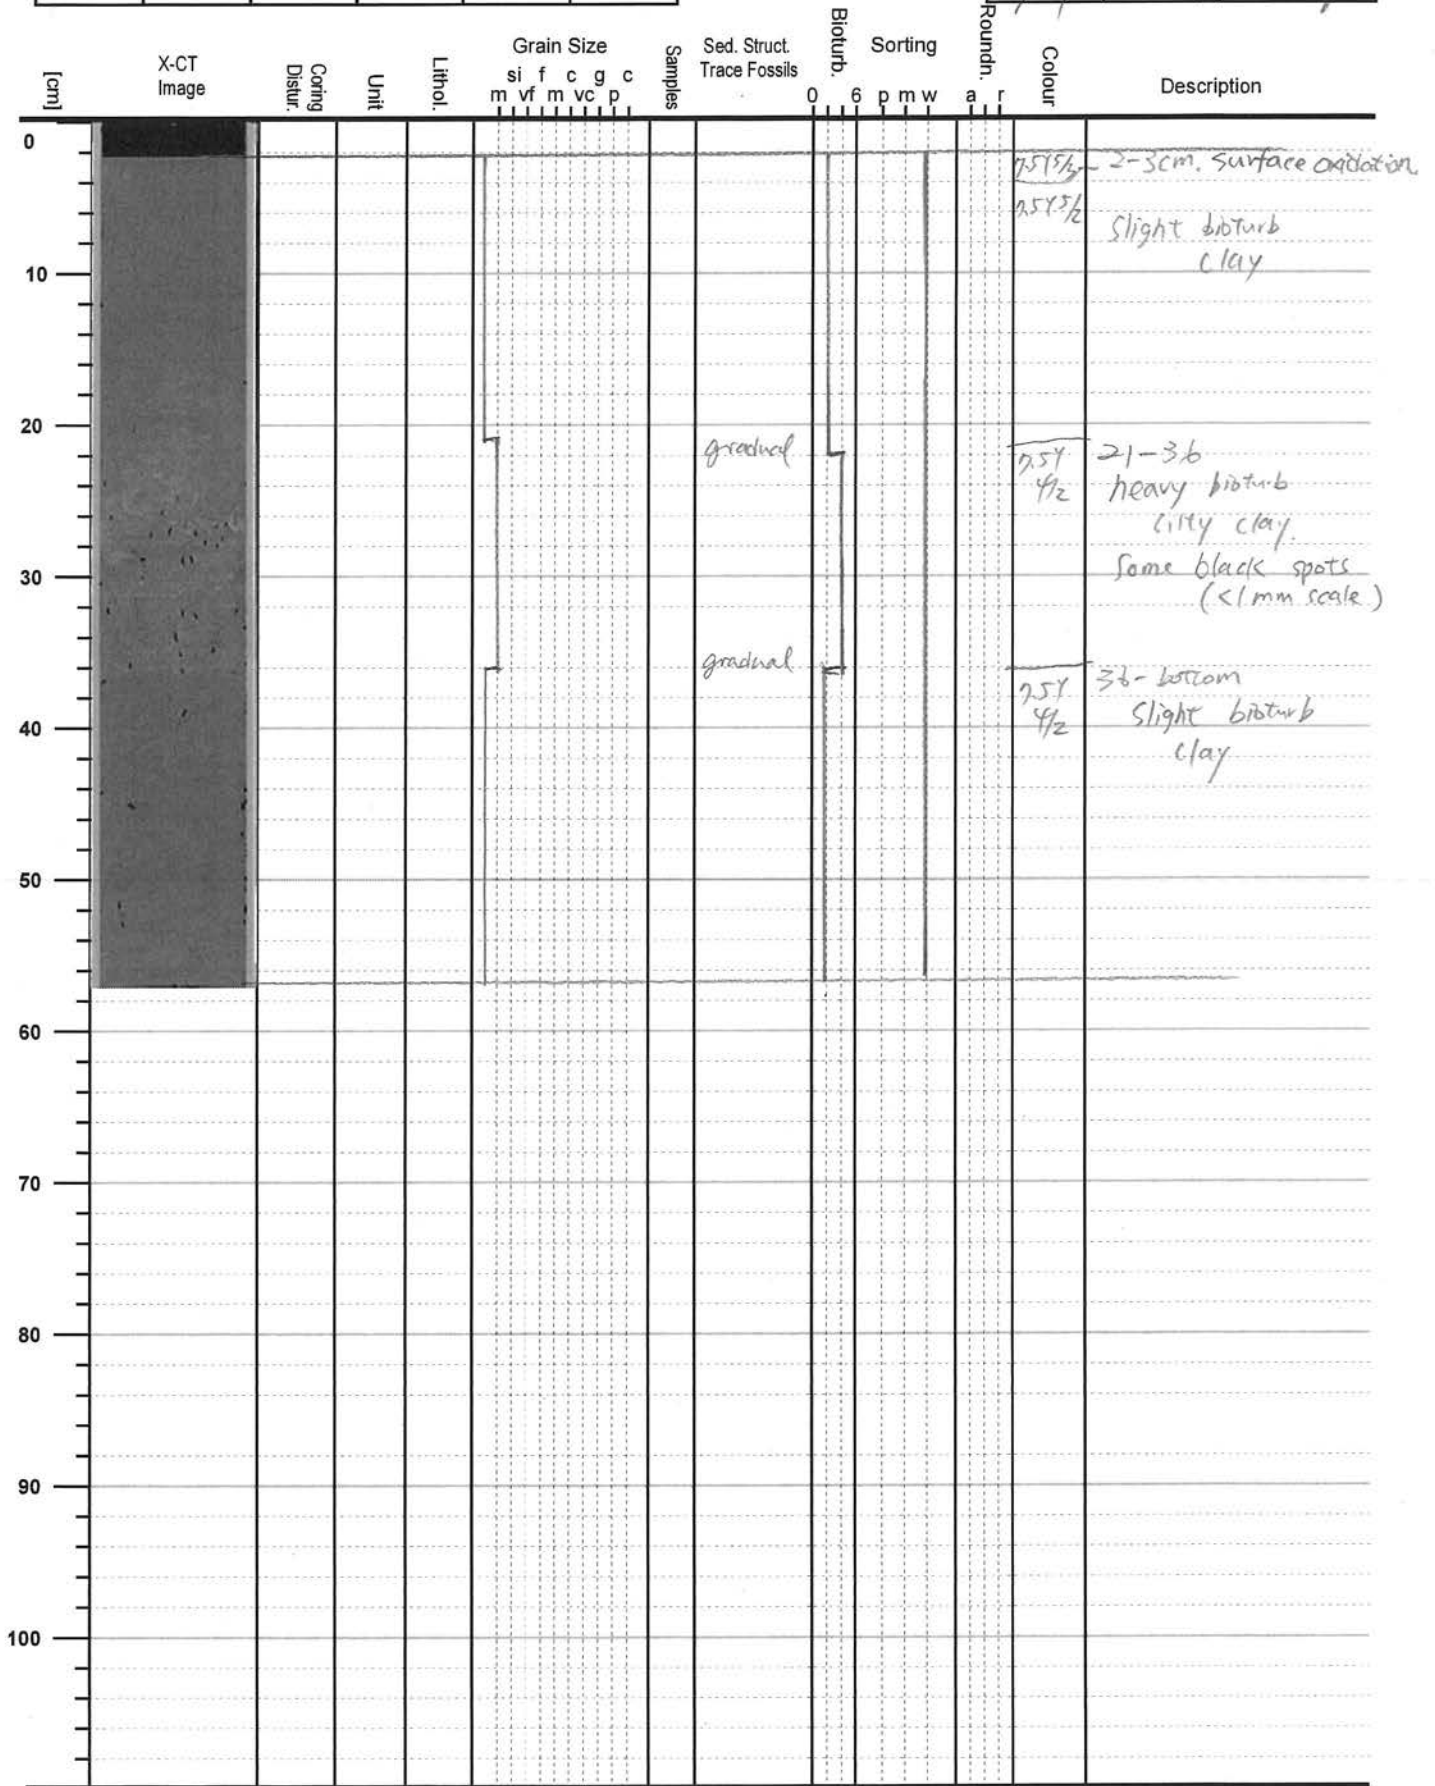

# IODP-MSP (Exp. 386) VISUAL CORE DESCRIPTION

Exp. 386	Site 84	Hole B	Core 1	Type H	Section 1
-------------	------------	-----------	-----------	-----------	--------------

Date 2/24	Time 15:30	Observers HSZmg
--------------	---------------	--------------------

(2.0 ~ 57.0)