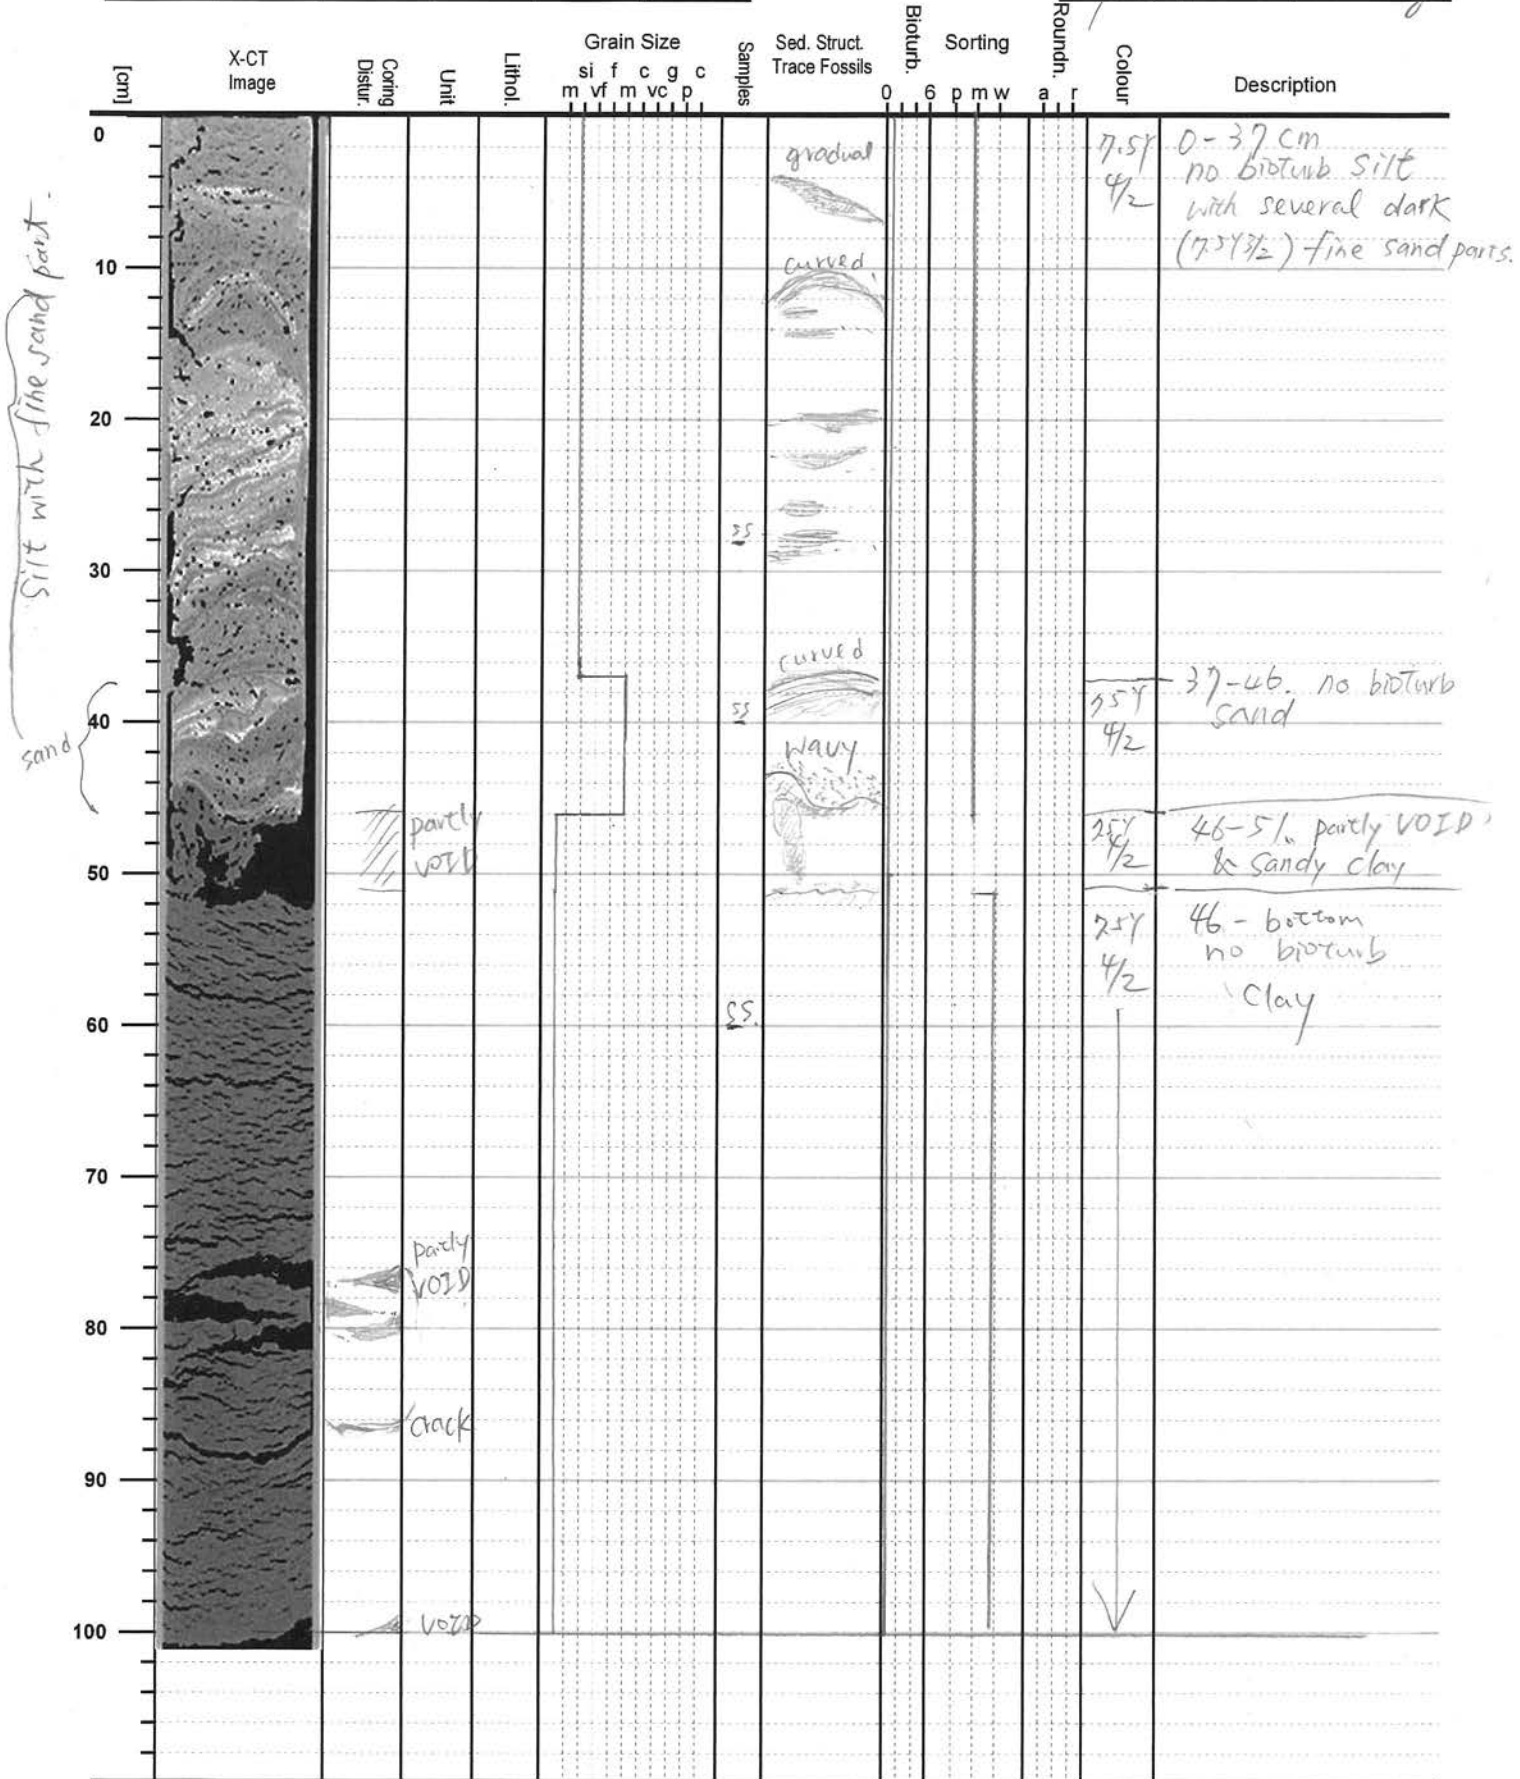

IODP-MSP (Exp. 386) VISUAL CORE DESCRIPTION

Exp. 386	Site 84	Hole D	Core 1	Type H	Section 20
-------------	------------	-----------	-----------	-----------	---------------

Date 7/5	Time 13:00	Observers H. Wang
-------------	---------------	----------------------

(0 ~ 100.0)